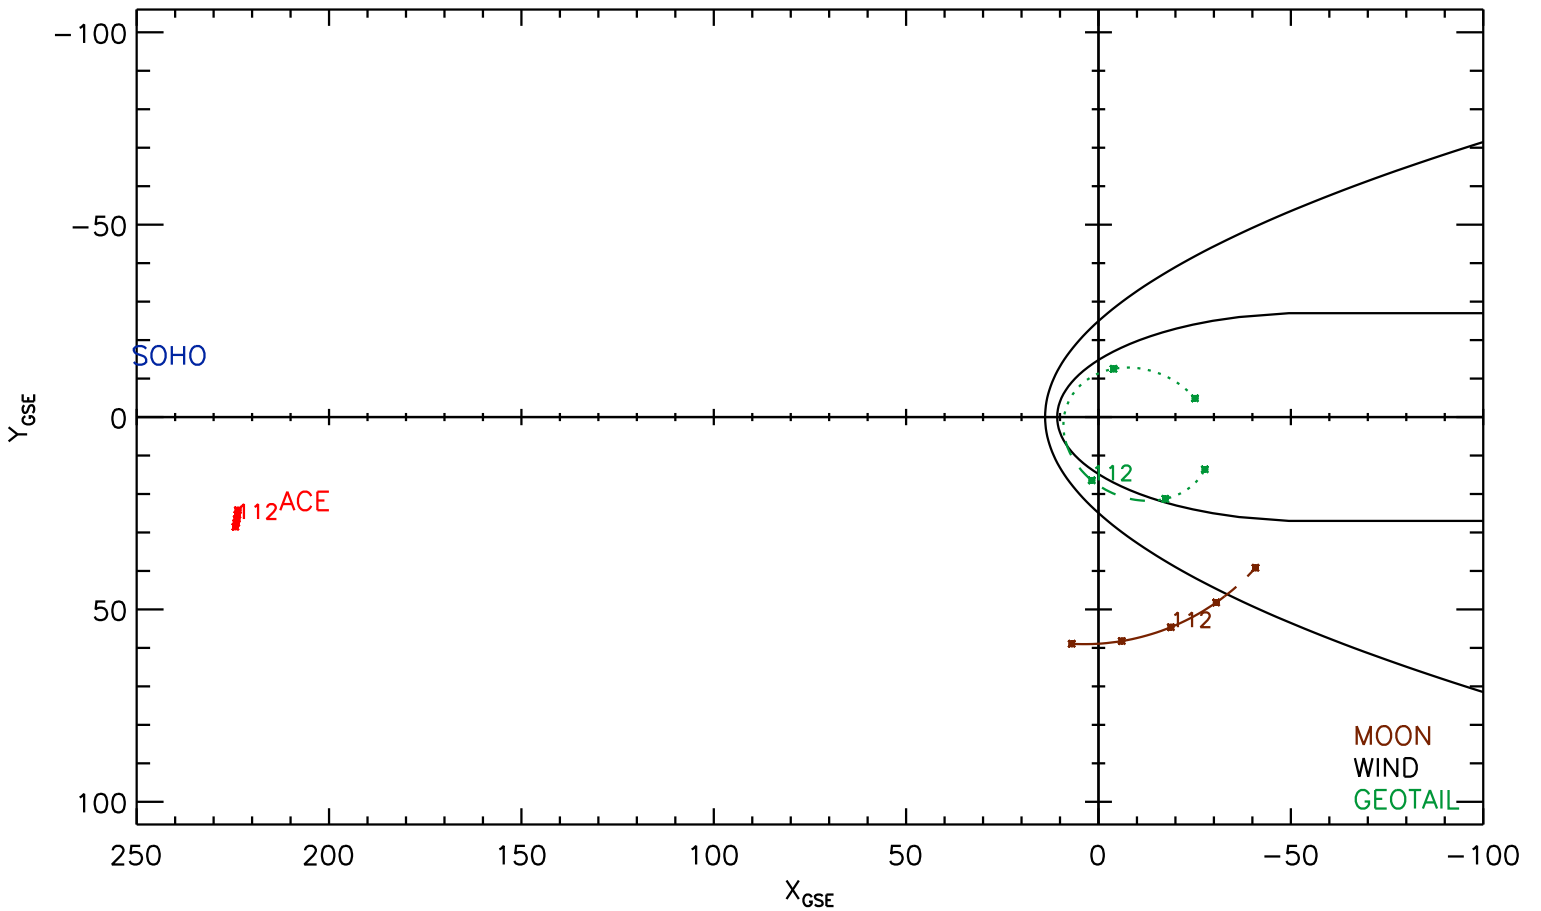

02 110 (04/20) 00:00 UT to 02 114 (04/24) 00:00 UT

Wed Mar 26 13:06:23 2003