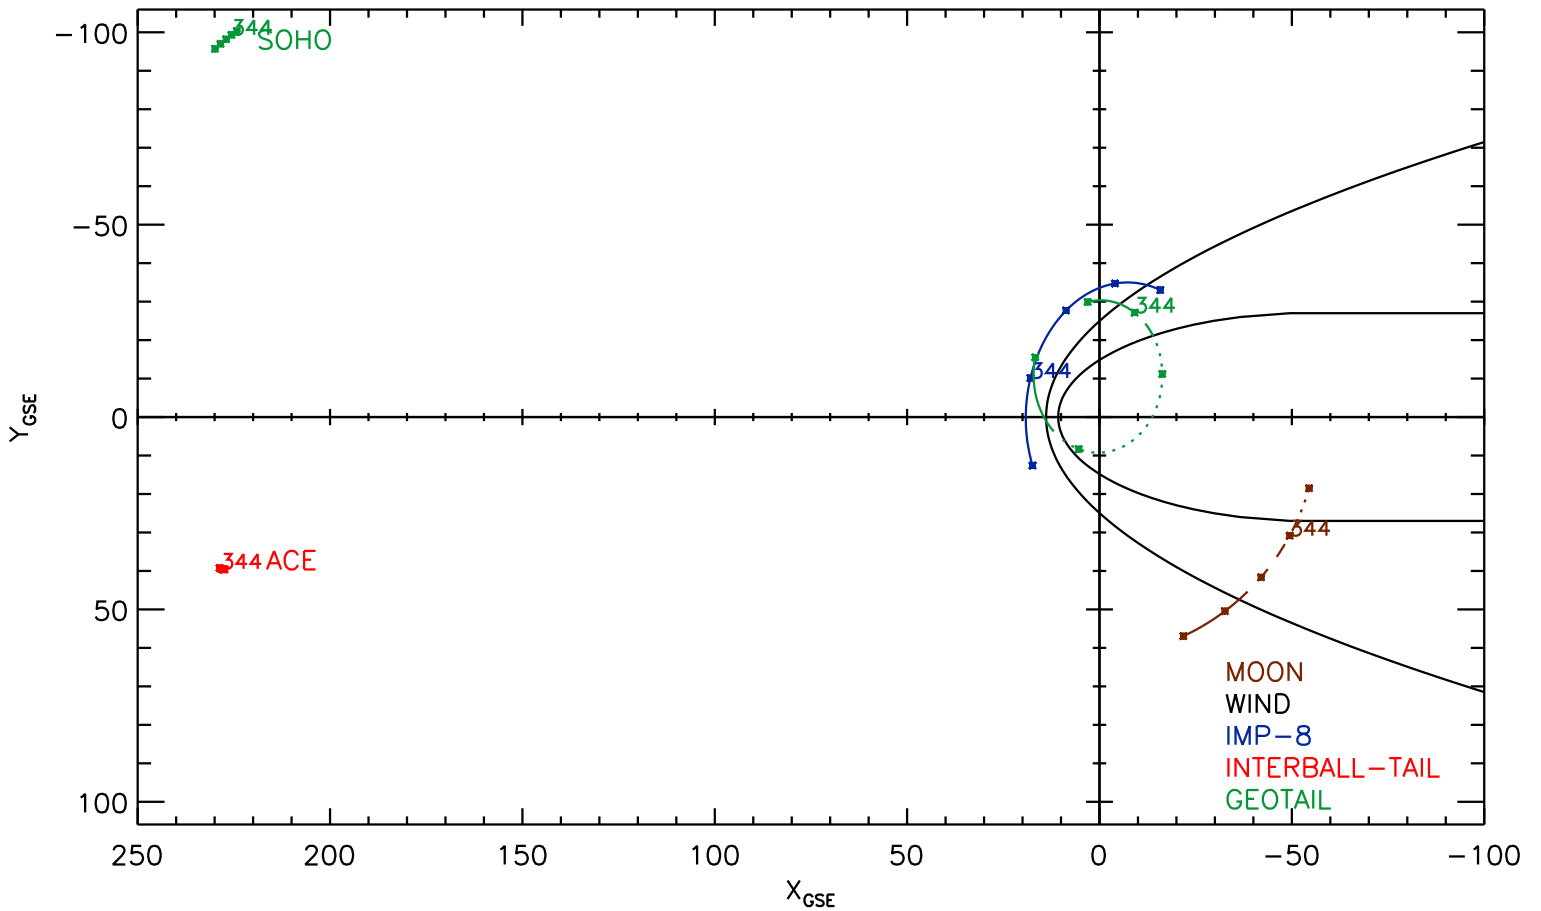

00 341 (12/06) 00:00 UT to 00 345 (12/10) 00:00 UT

Fri Sep 22 12:34:34 2000