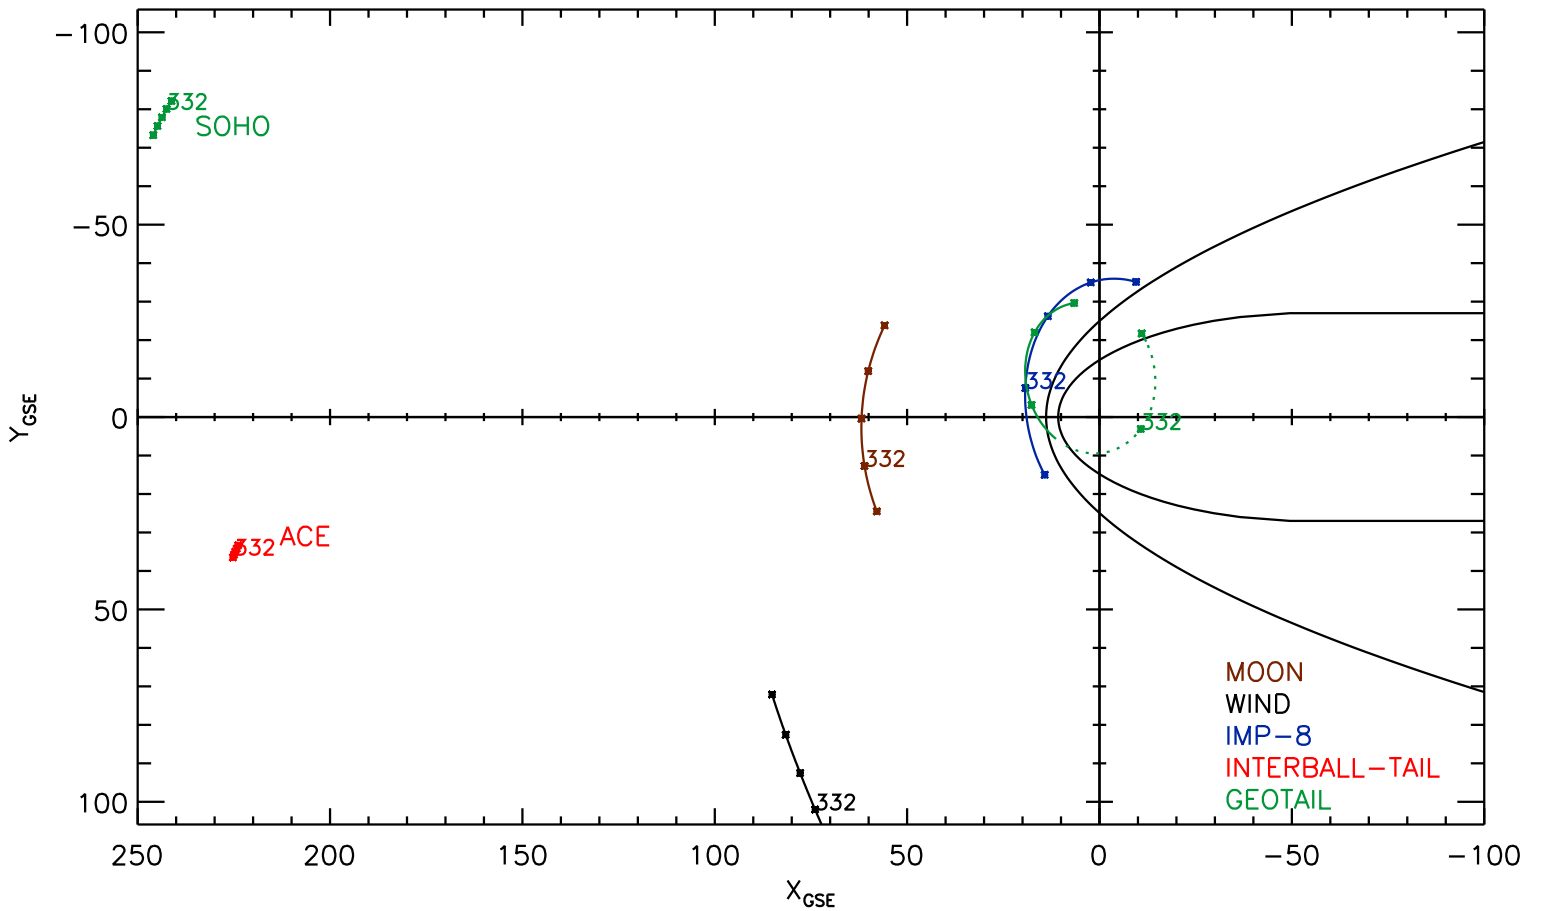

00 329 (11/24) 00:00 UT to 00 333 (11/28) 00:00 UT

Fri Sep 22 12:34:29 2000