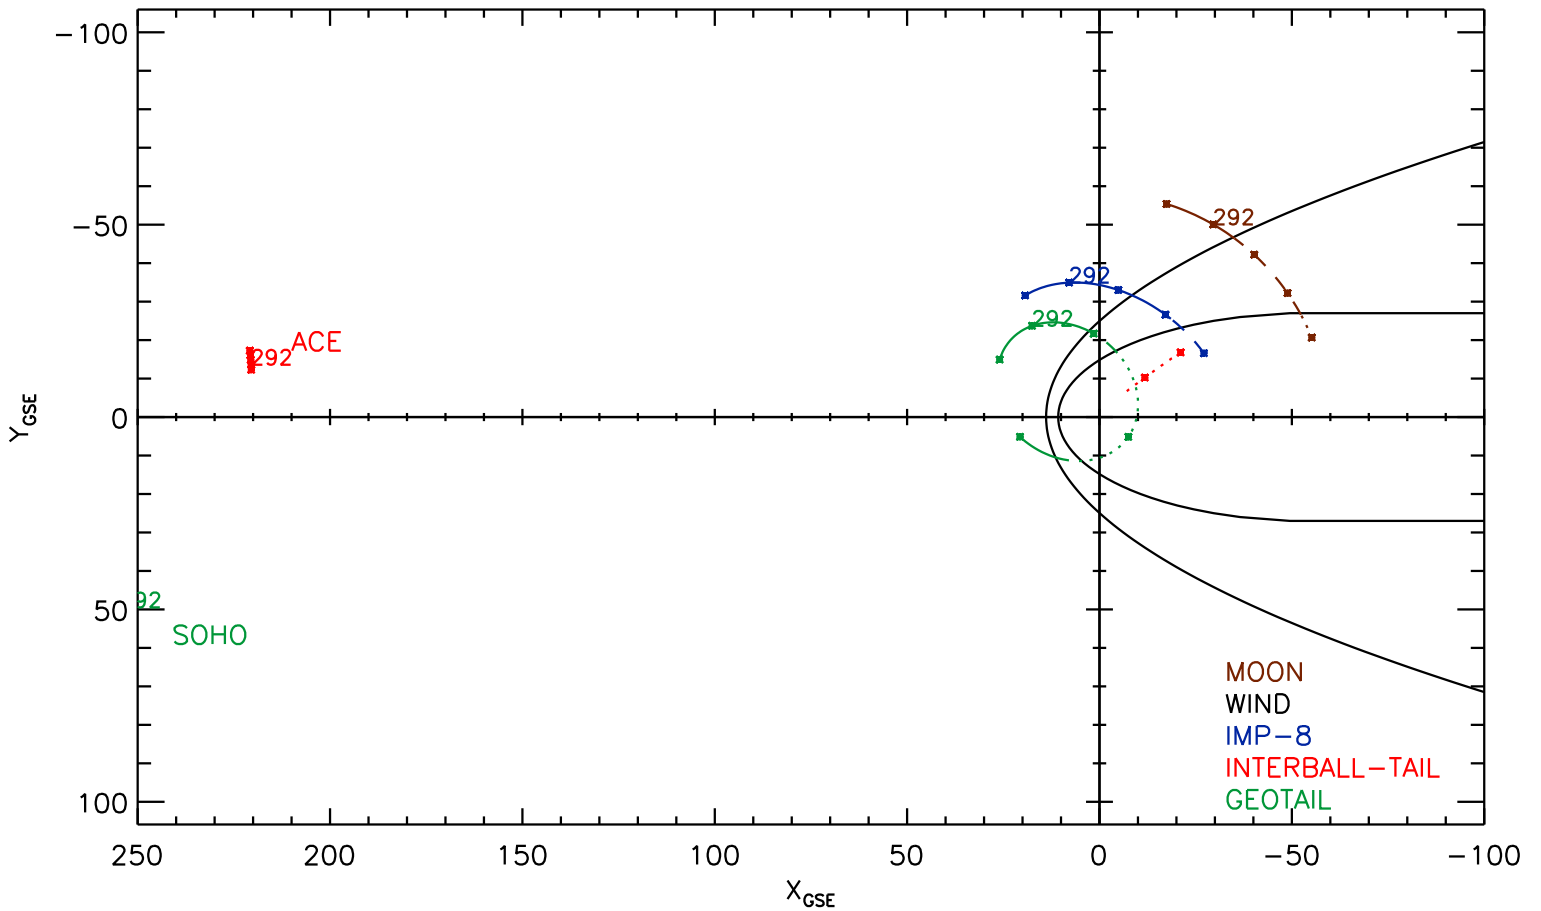

00 289 (10/15) 00:00 UT to 00 293 (10/19) 00:00 UT

Fri Sep 22 12:34:08 2000