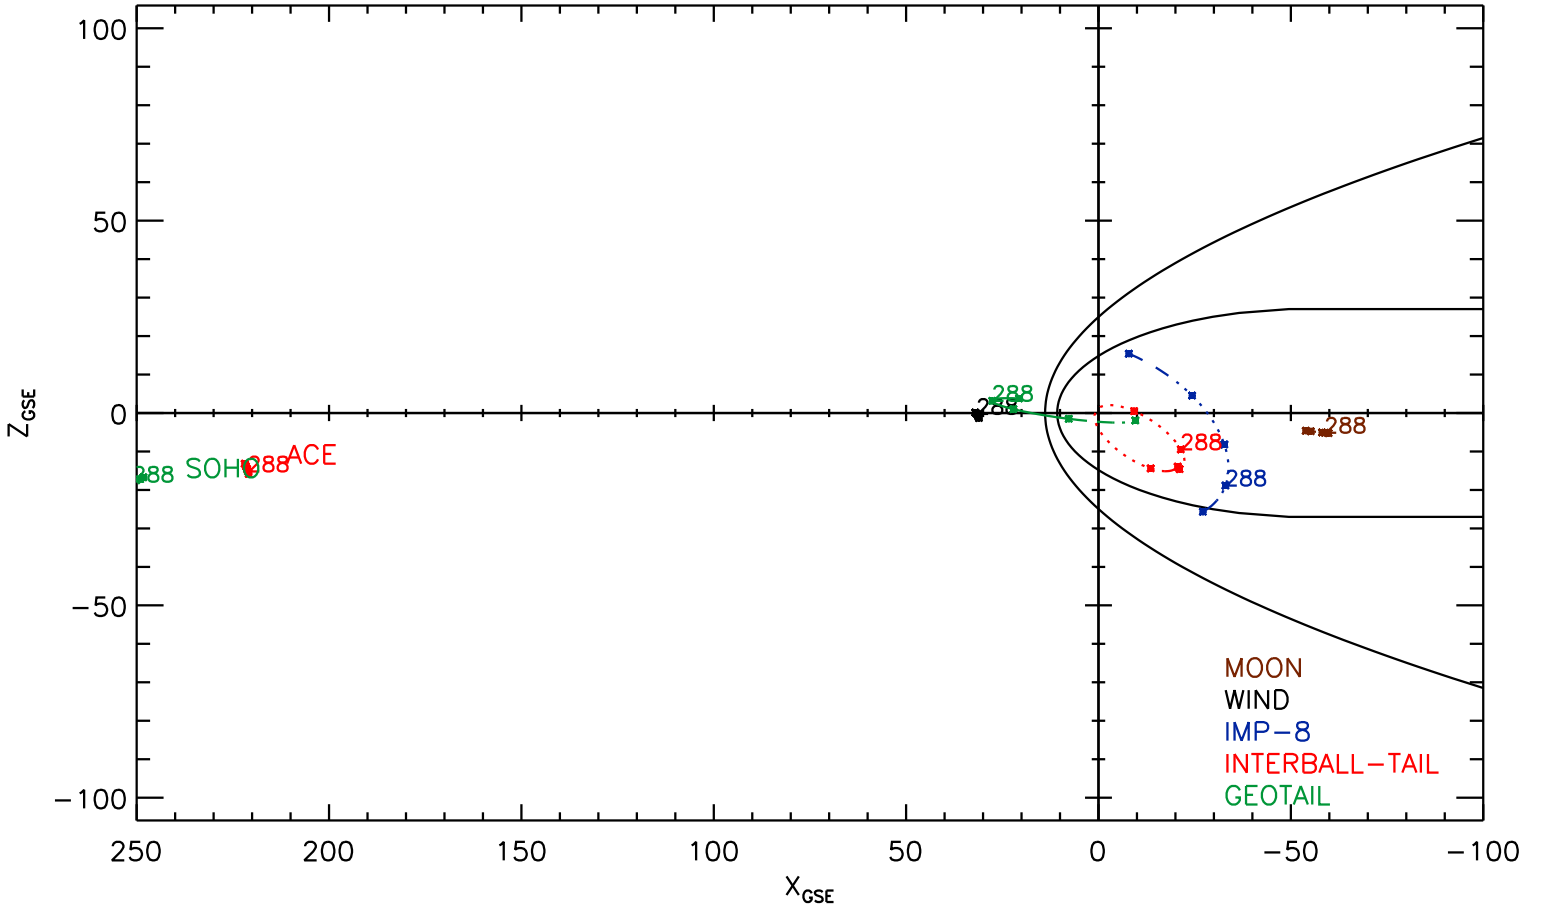

00 285 (10/11) 00:00 UT to 00 289 (10/15) 00:00 UT

Fri Sep 22 12:34:06 2000