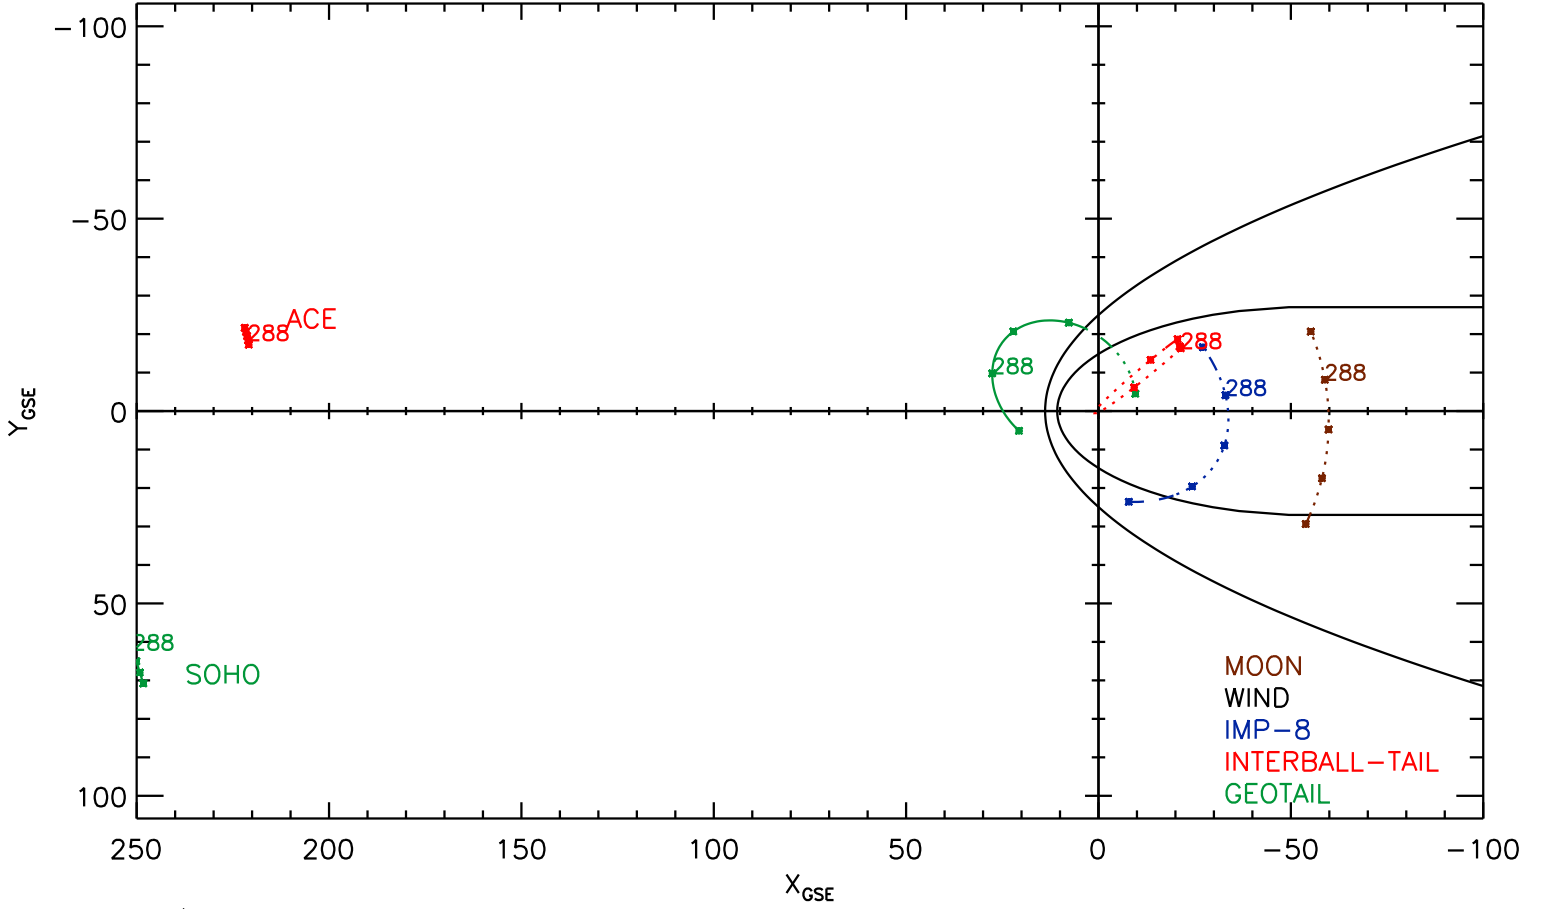

00 285 (10/11) 00:00 UT to 00 289 (10/15) 00:00 UT

Fri Sep 22 12:34:06 2000