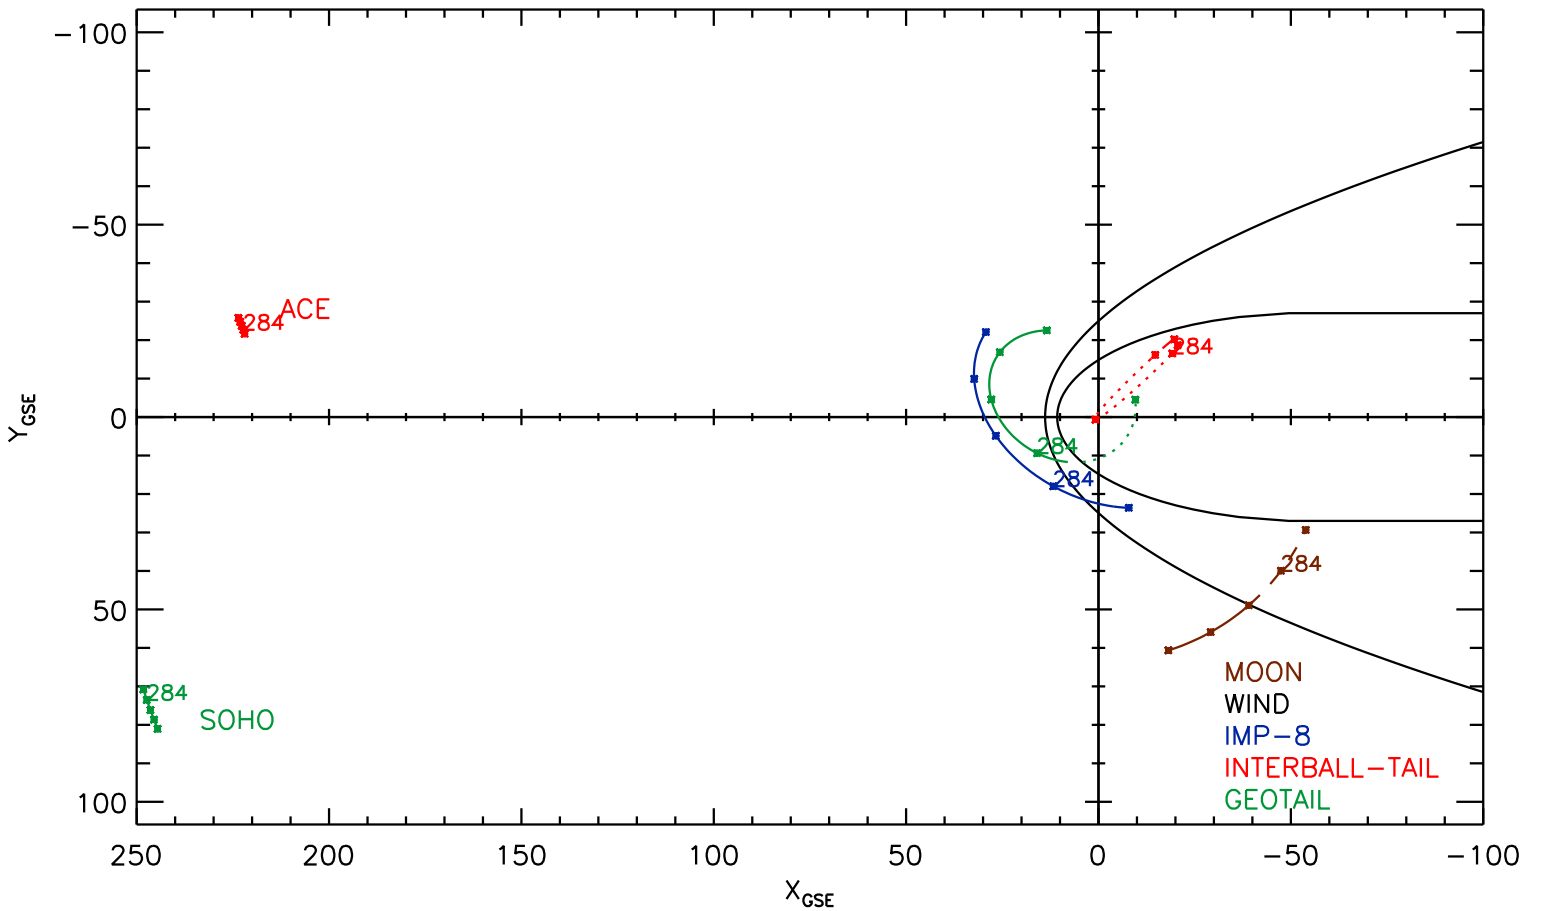

00 281 (10/07) 00:00 UT to 00 285 (10/11) 00:00 UT

Fri Sep 22 12:34:02 2000