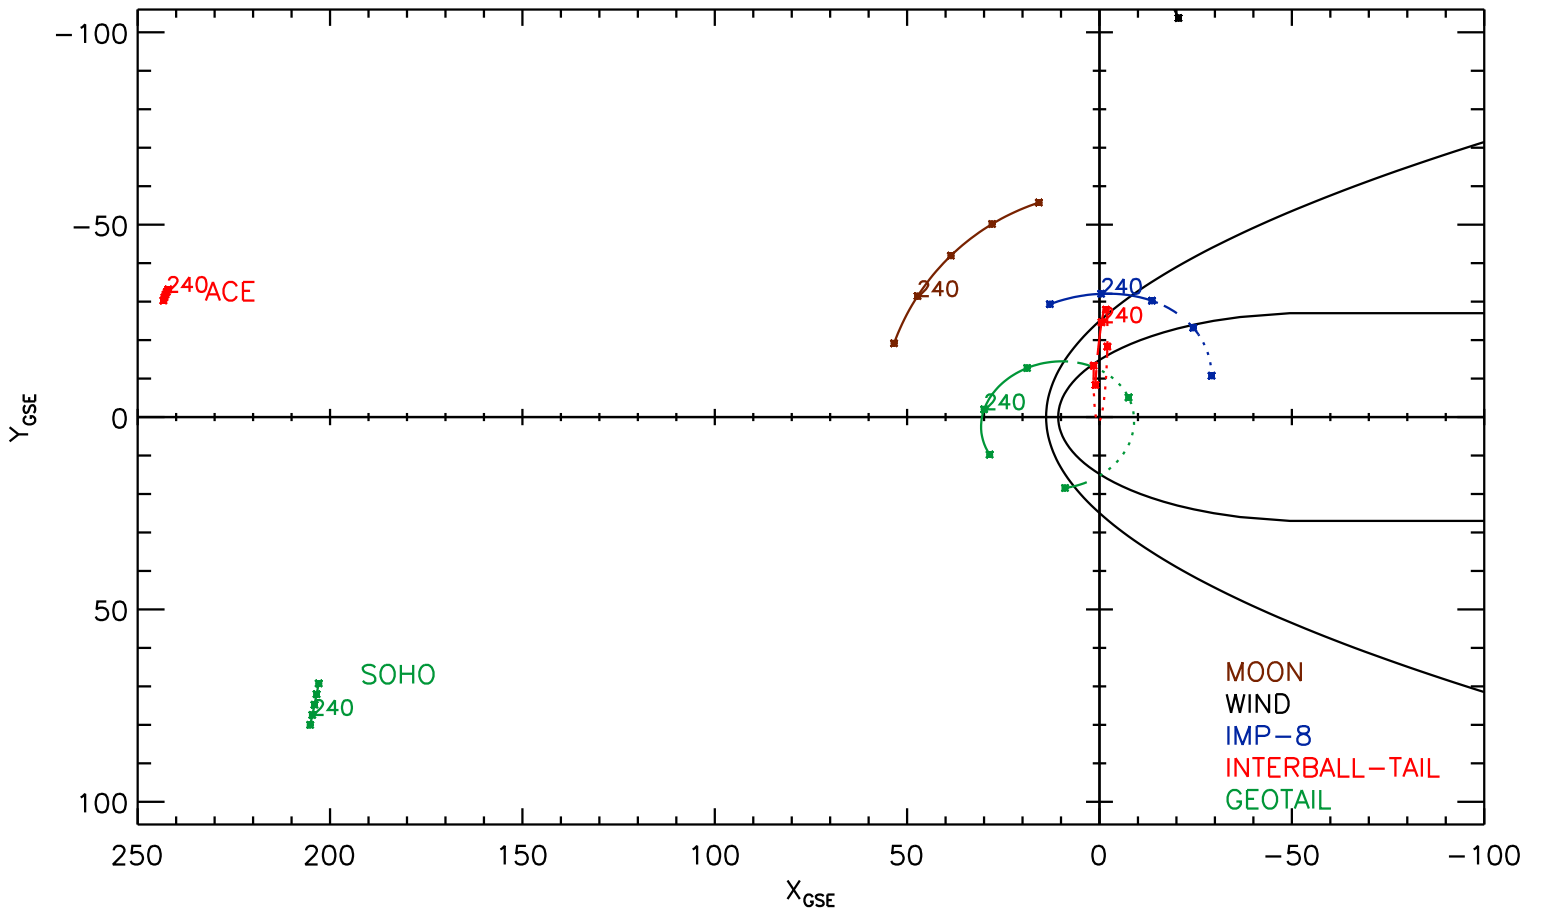

00 237 (08/24) 00:00 UT to 00 241 (08/28) 00:00 UT

Fri Sep 22 12:33:31 2000