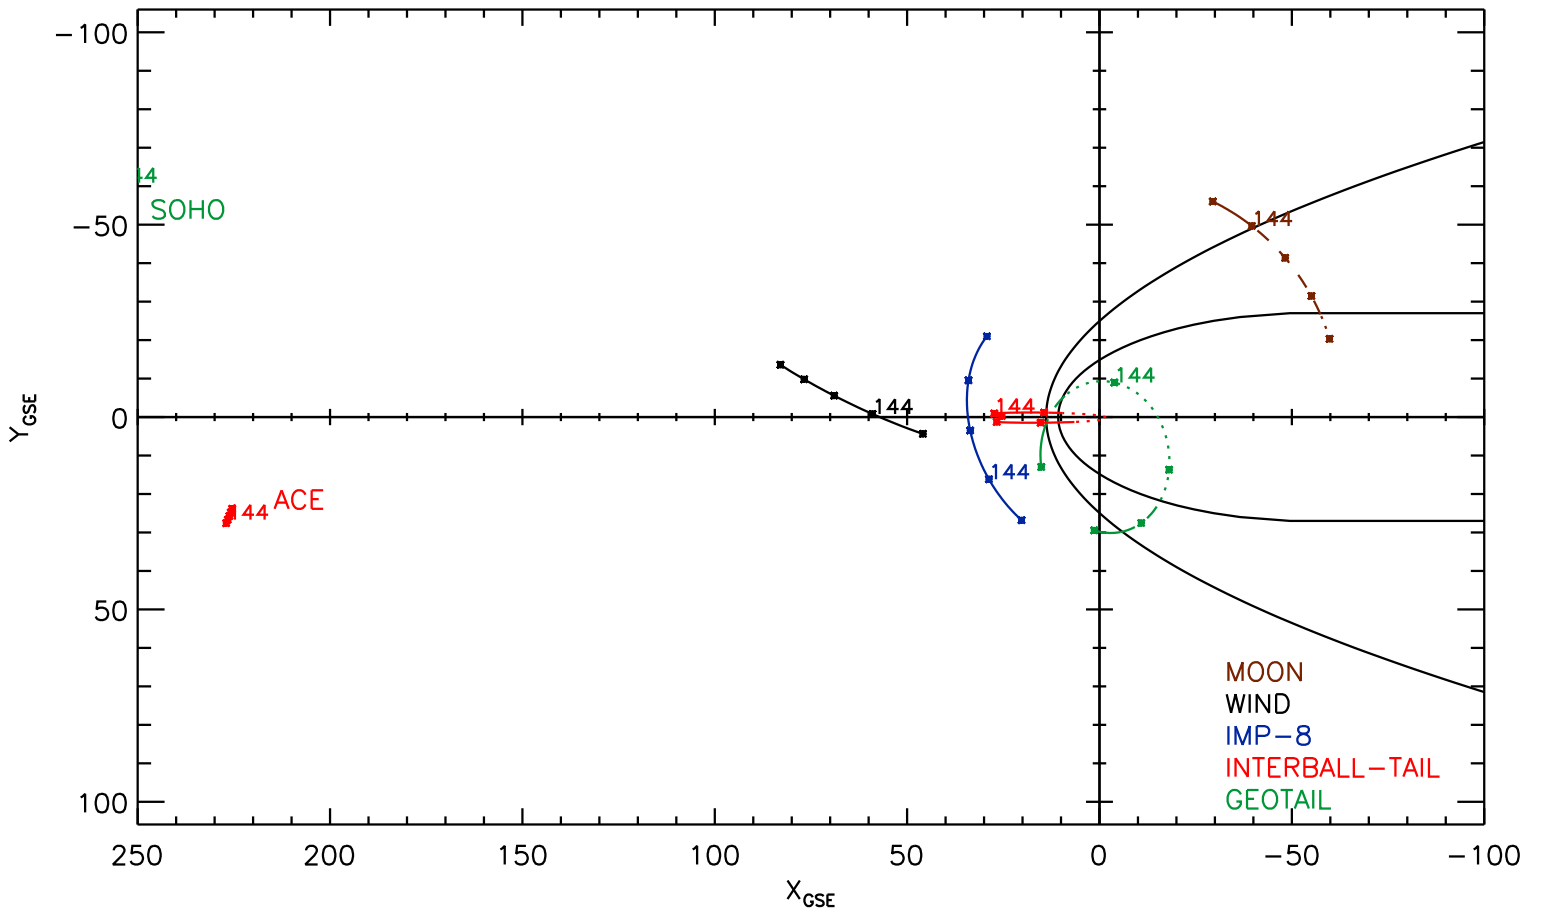

00 141 (05/20) 00:00 UT to 00 145 (05/24) 00:00 UT

Tue Jul 11 11:54:06 2000