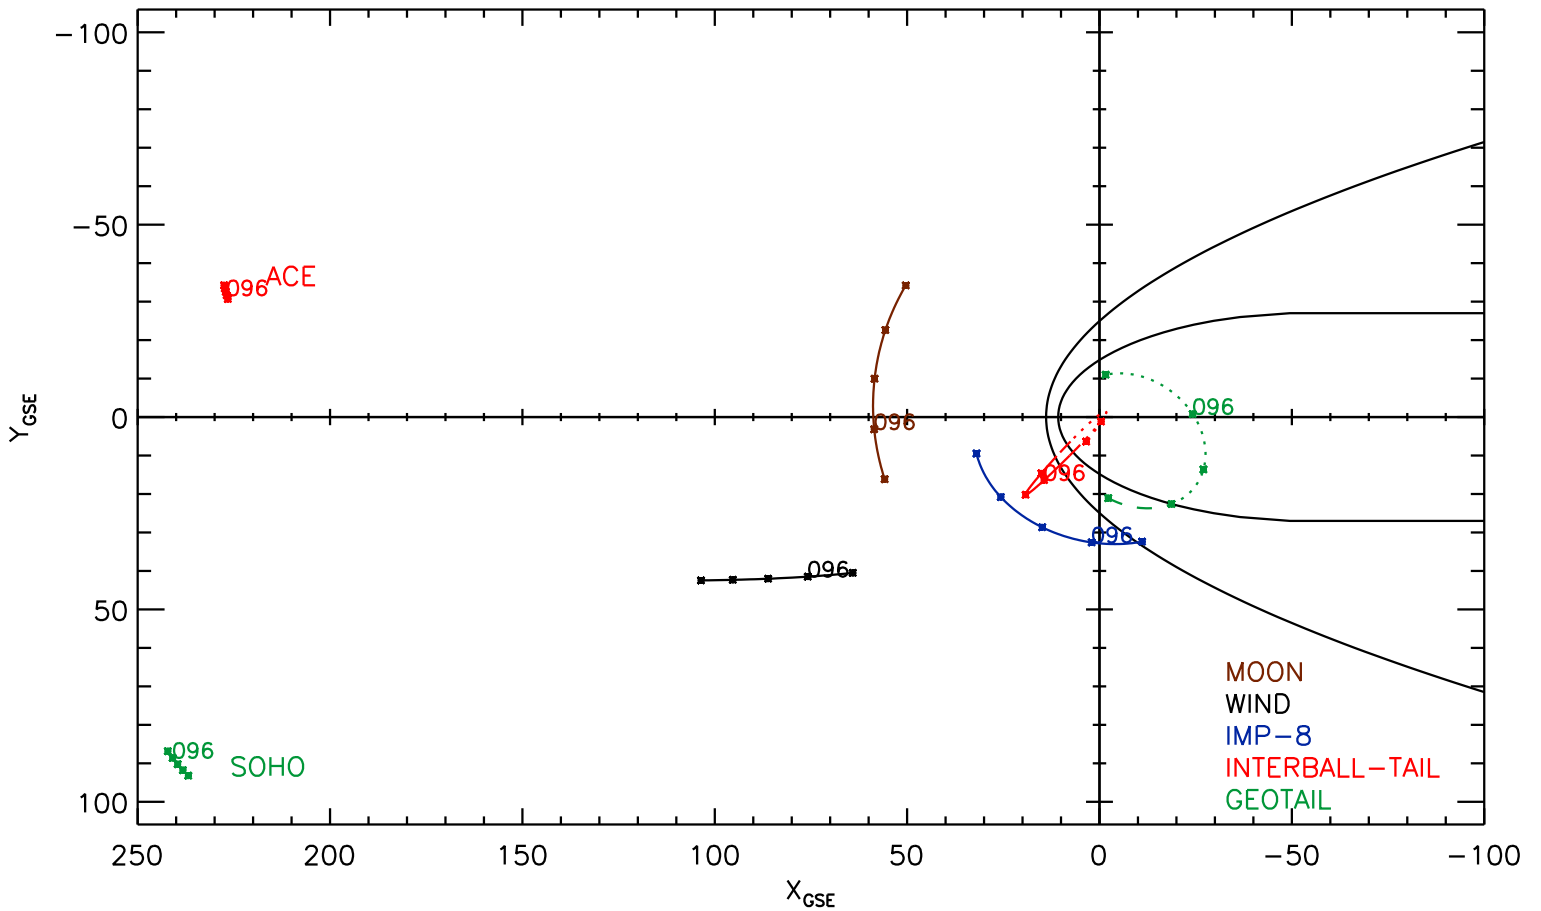

00 093 (04/02) 00:00 UT to 00 097 (04/06) 00:00 UT

Tue Jul 11 11:53:39 2000