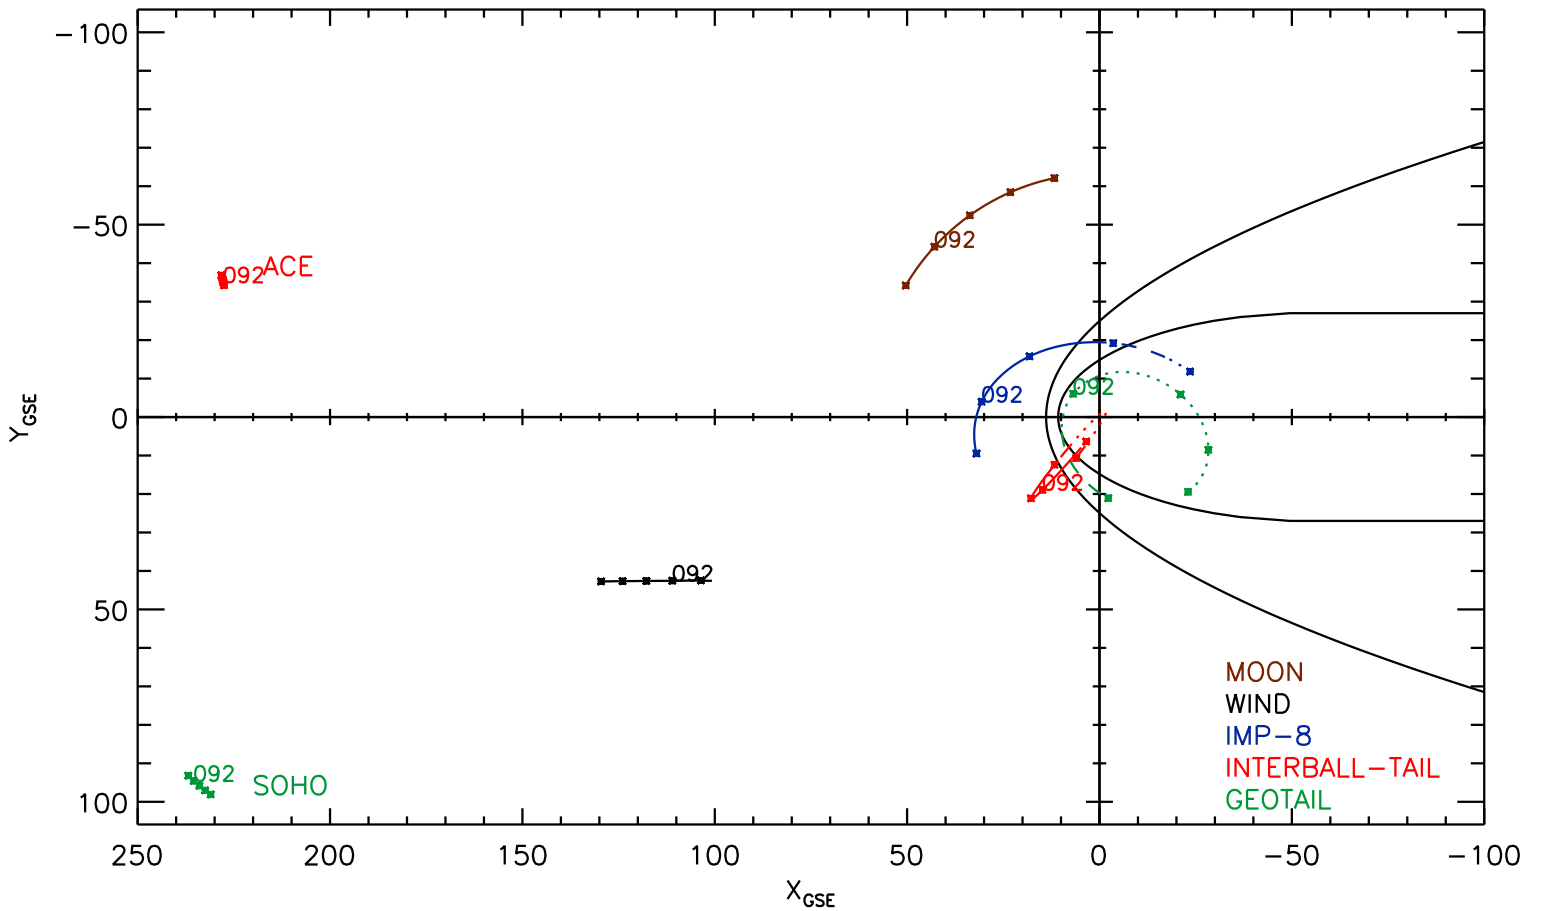

00 089 (03/29) 00:00 UT to 00 093 (04/02) 00:00 UT

Tue Jul 11 11:53:37 2000