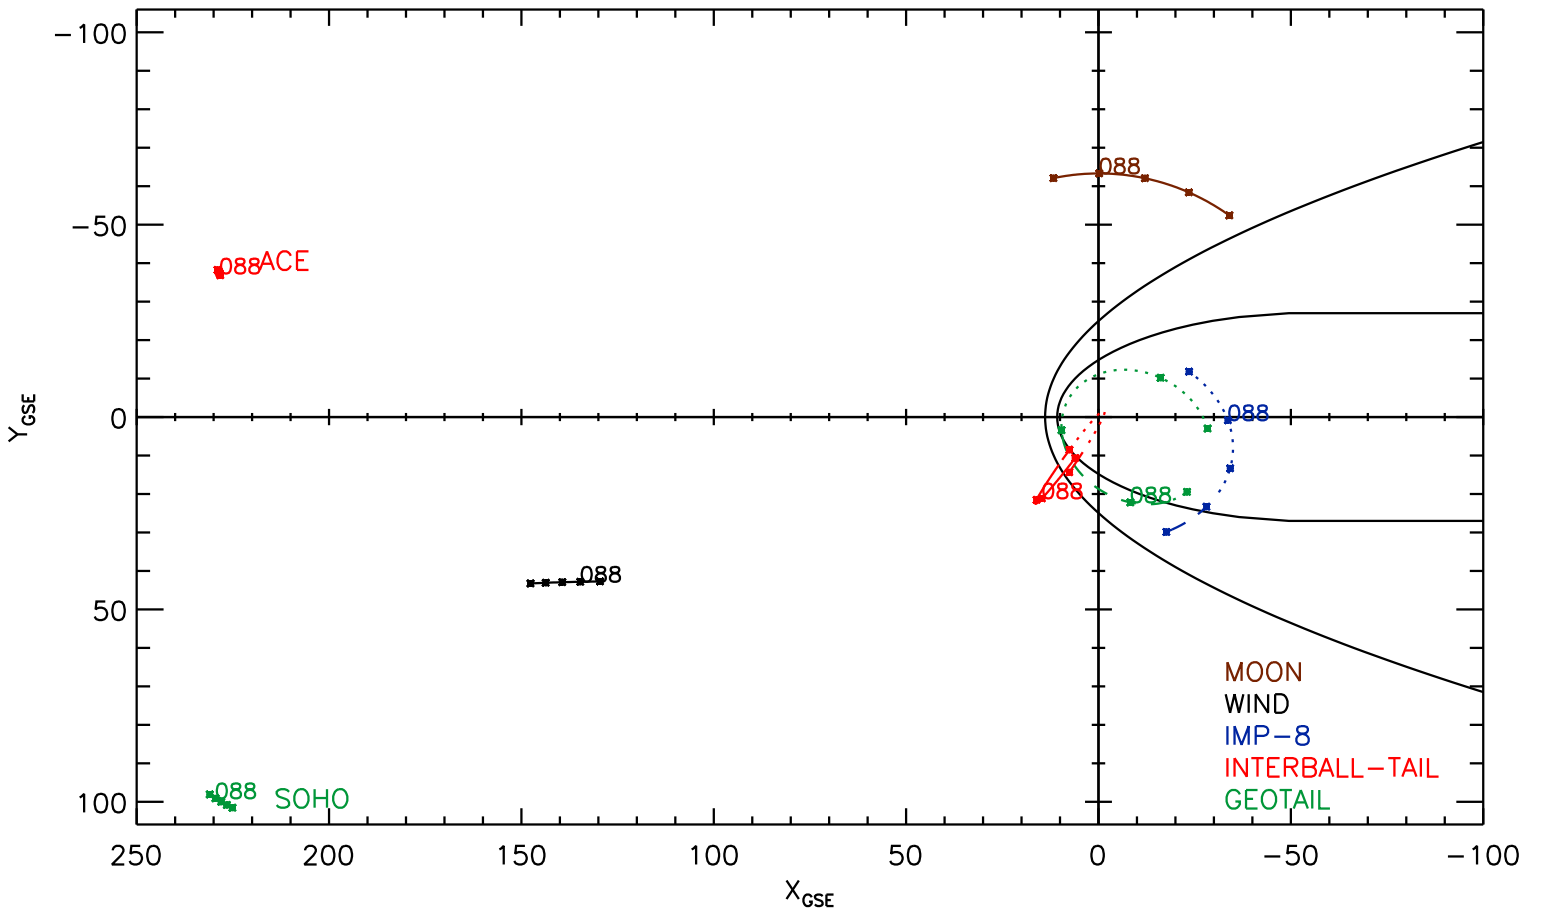

00 085 (03/25) 00:00 UT to 00 089 (03/29) 00:00 UT

Tue Jul 11 11:53:35 2000