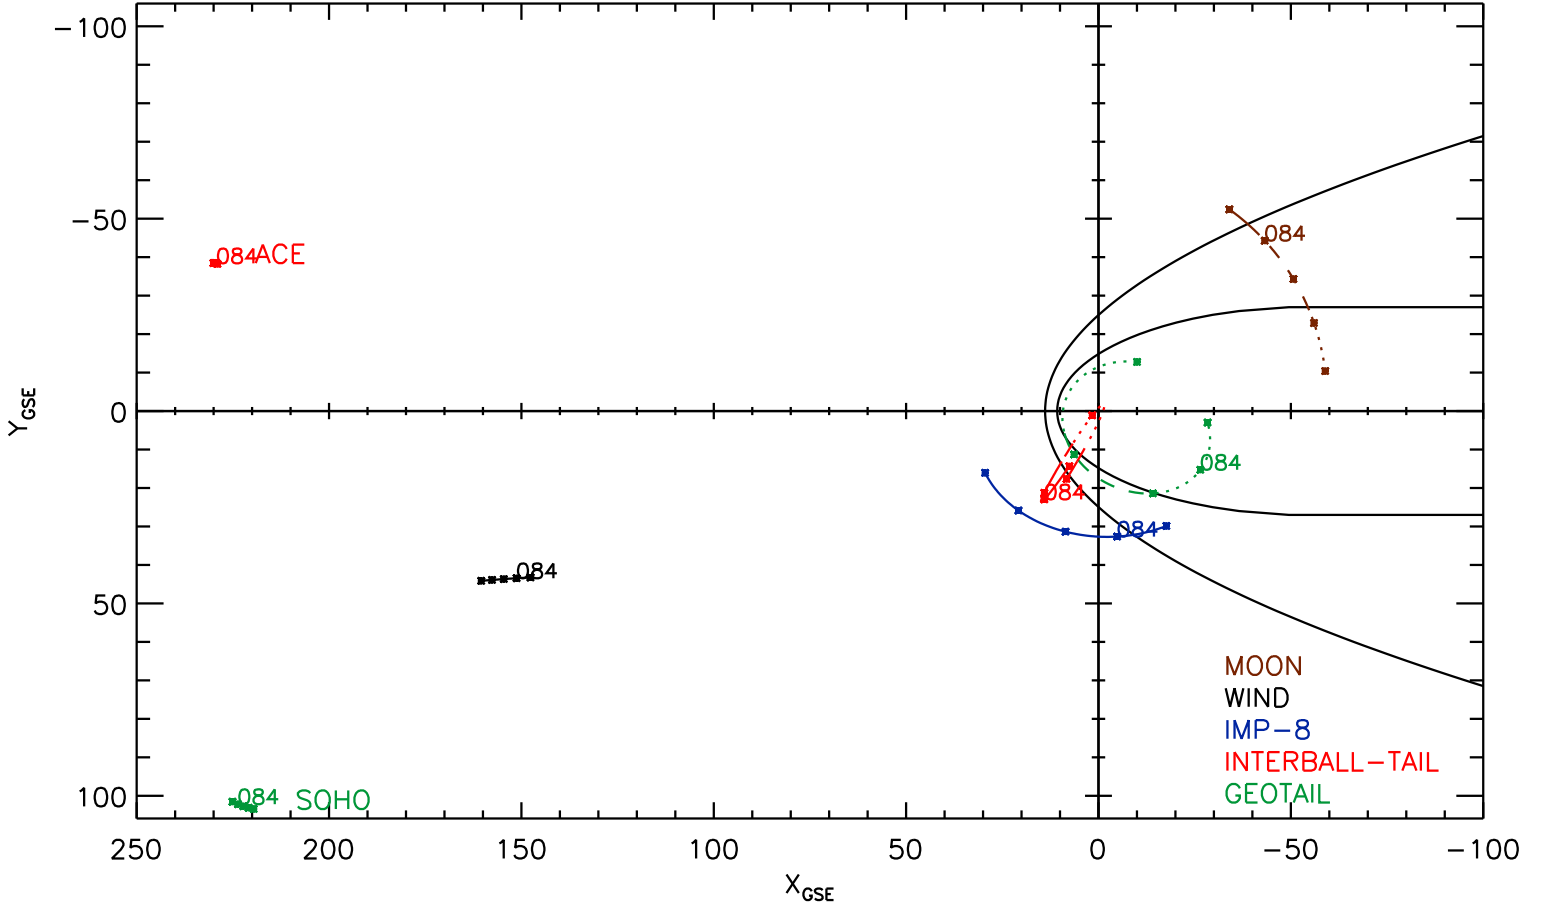

00 081 (03/21) 00:00 UT to 00 085 (03/25) 00:00 UT

Tue Jul 11 11:53:33 2000