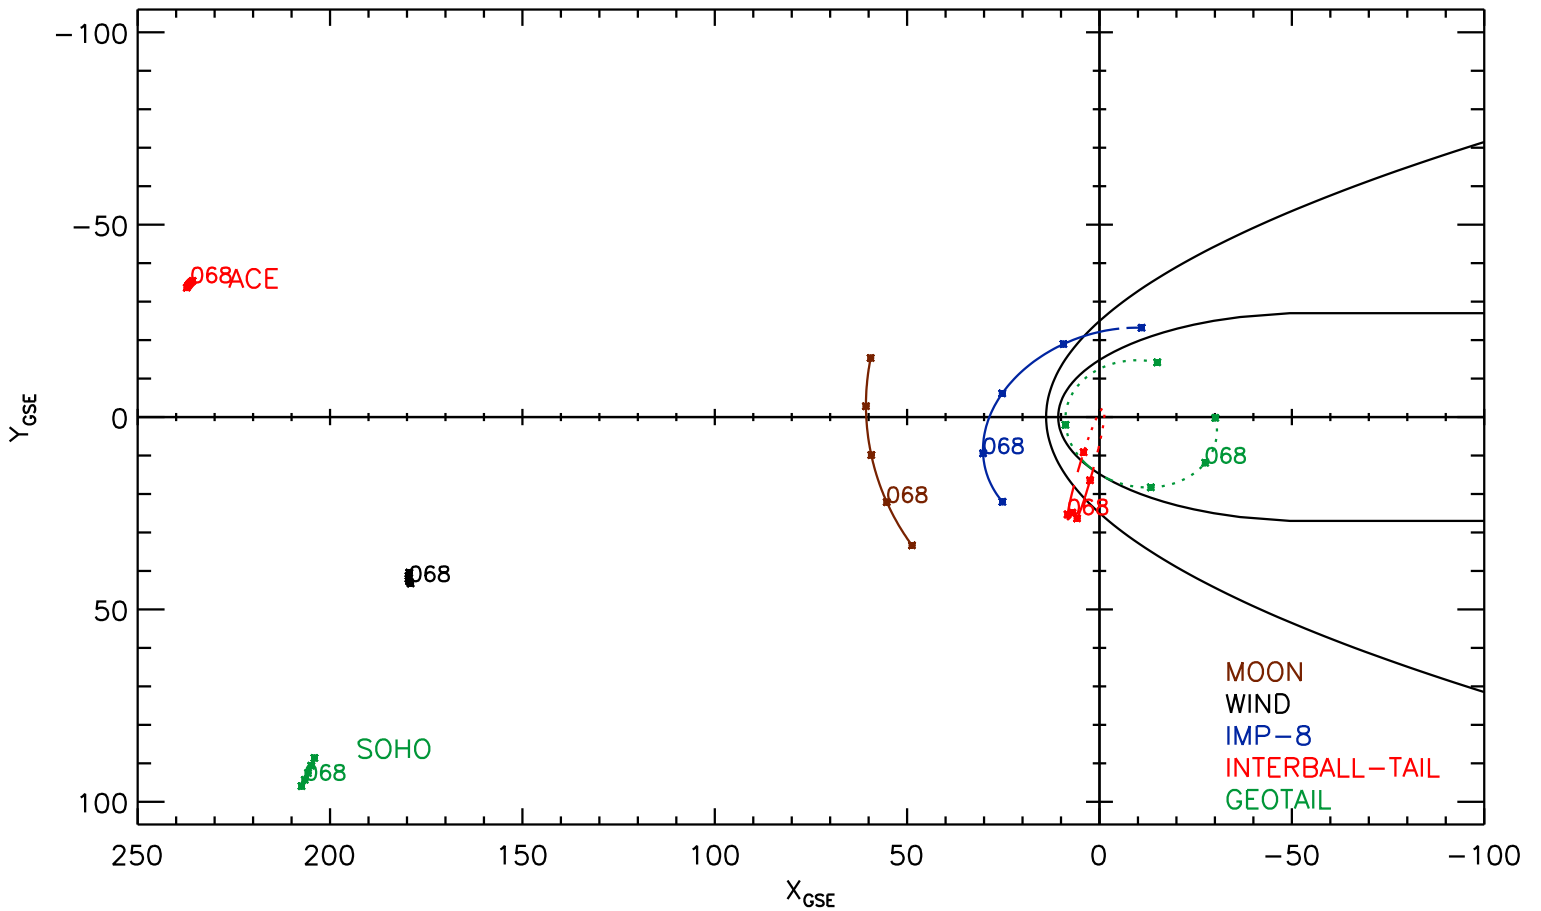

00 065 (03/05) 00:00 UT to 00 069 (03/09) 00:00 UT

Tue Jul 11 11:53:25 2000