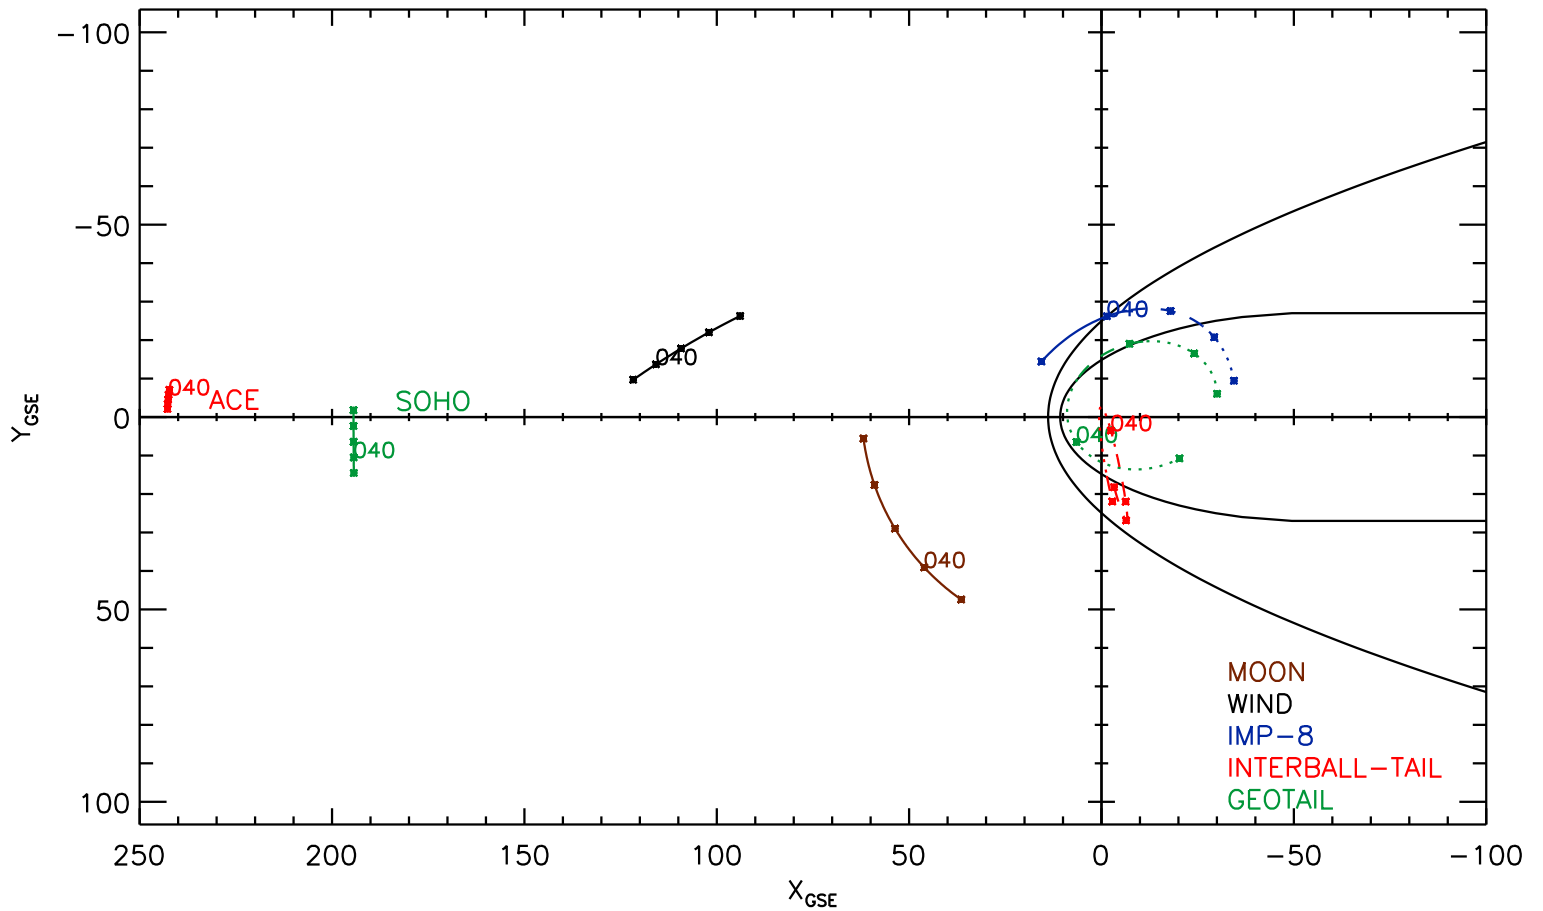

00 037 (02/06) 00:00 UT to 00 041 (02/10) 00:00 UT

Tue Jul 11 11:53:10 2000