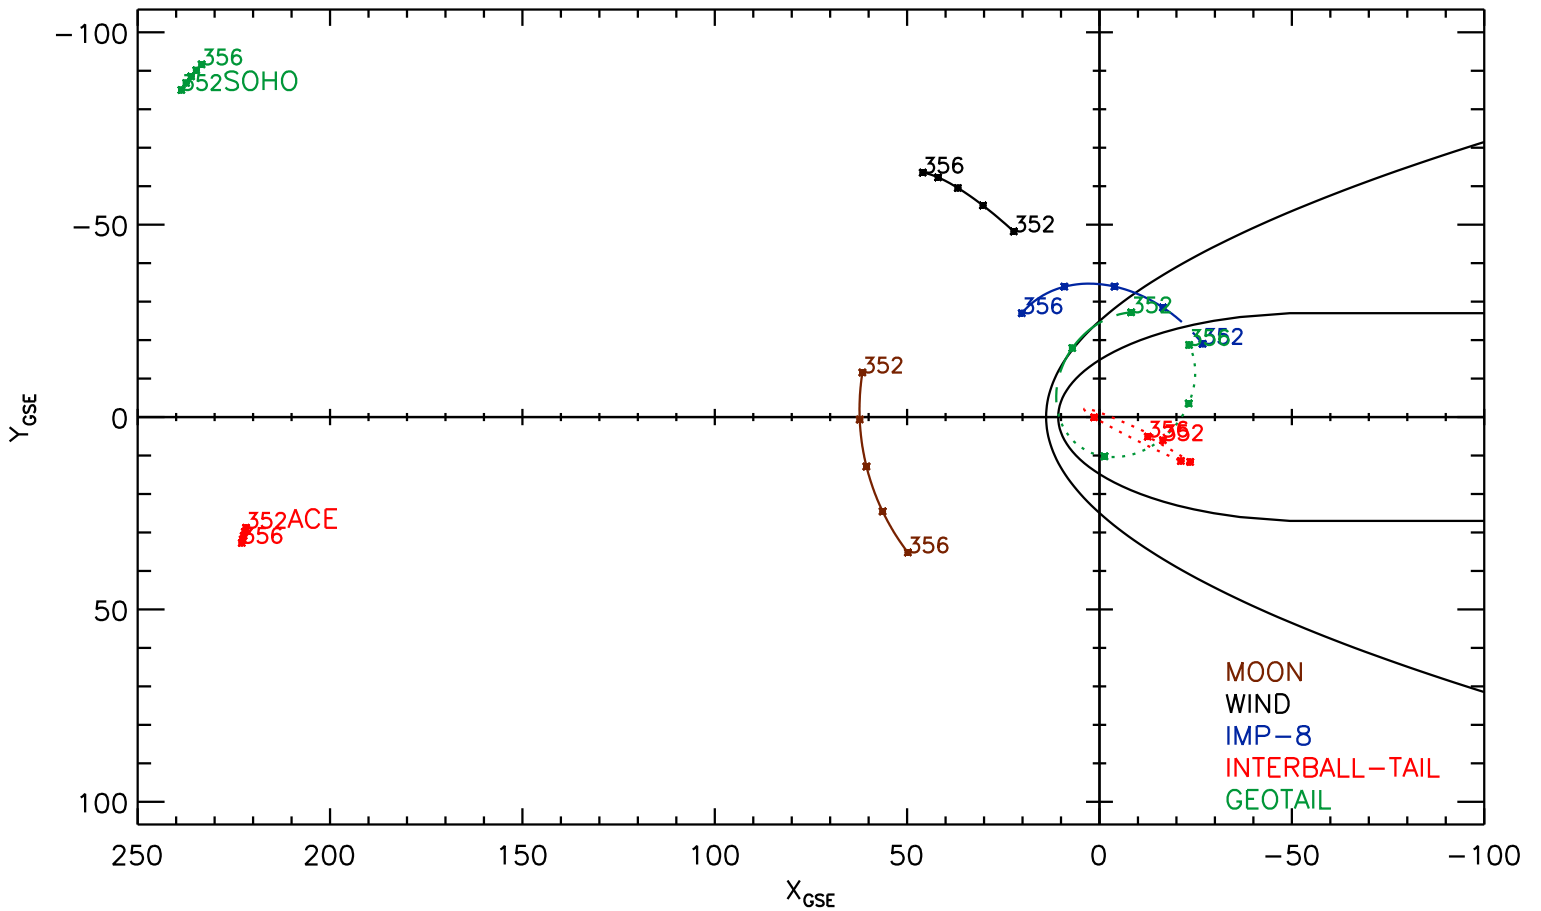

98 352 (12/18) 00:00 UT to 98 356 (12/22) 00:00 UT

Tue Jul 18 13:44:37 2000