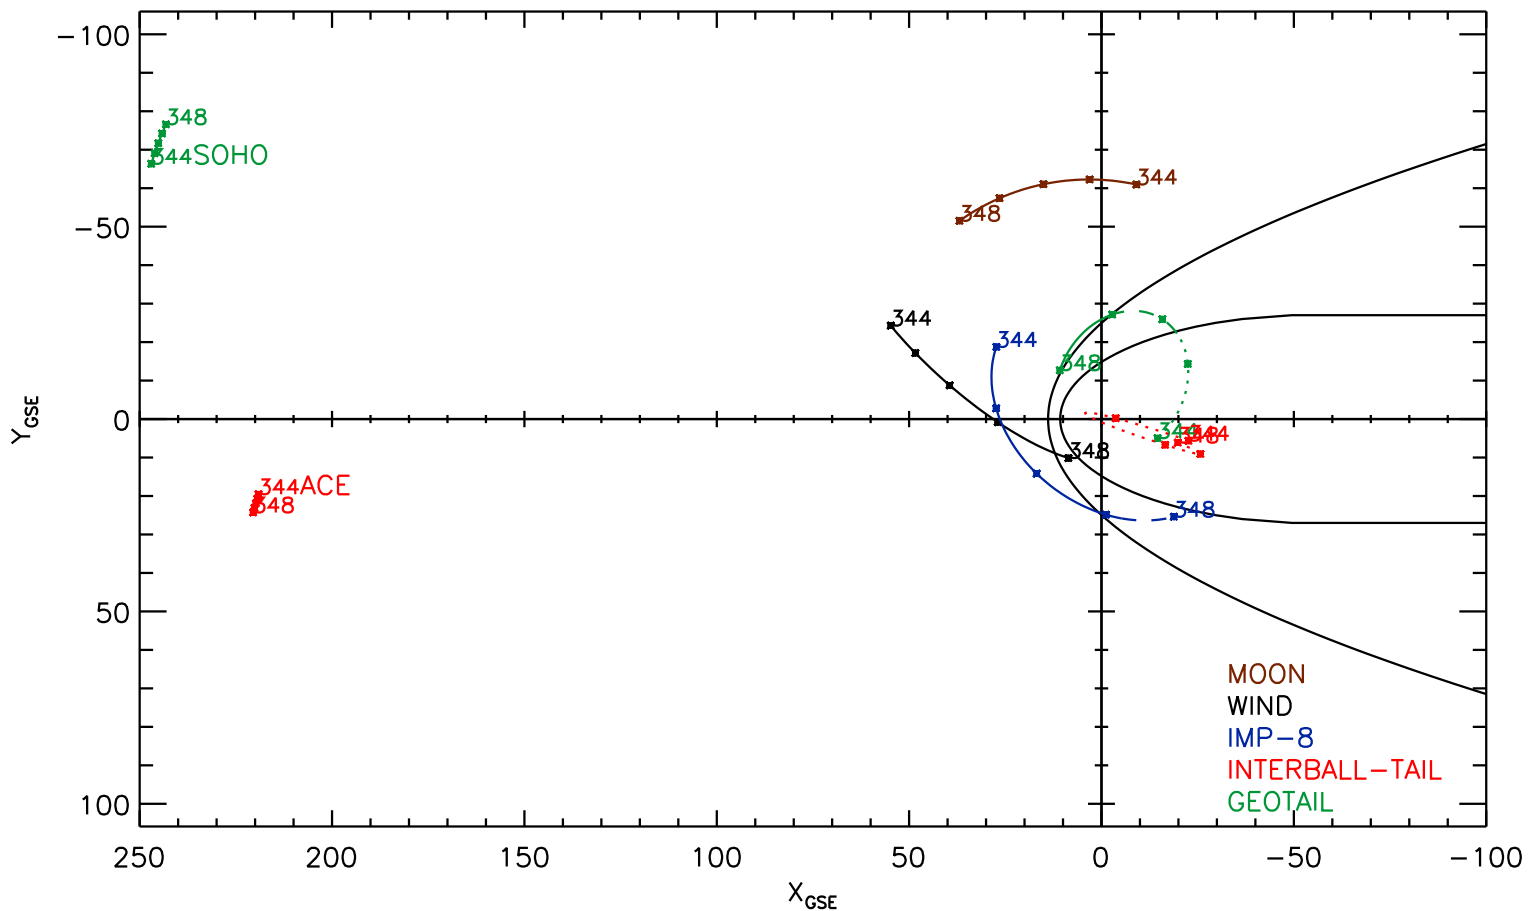

98 344 (12/10) 00:00 UT to 98 348 (12/14) 00:00 UT

Tue Jul 18 13:44:34 2000