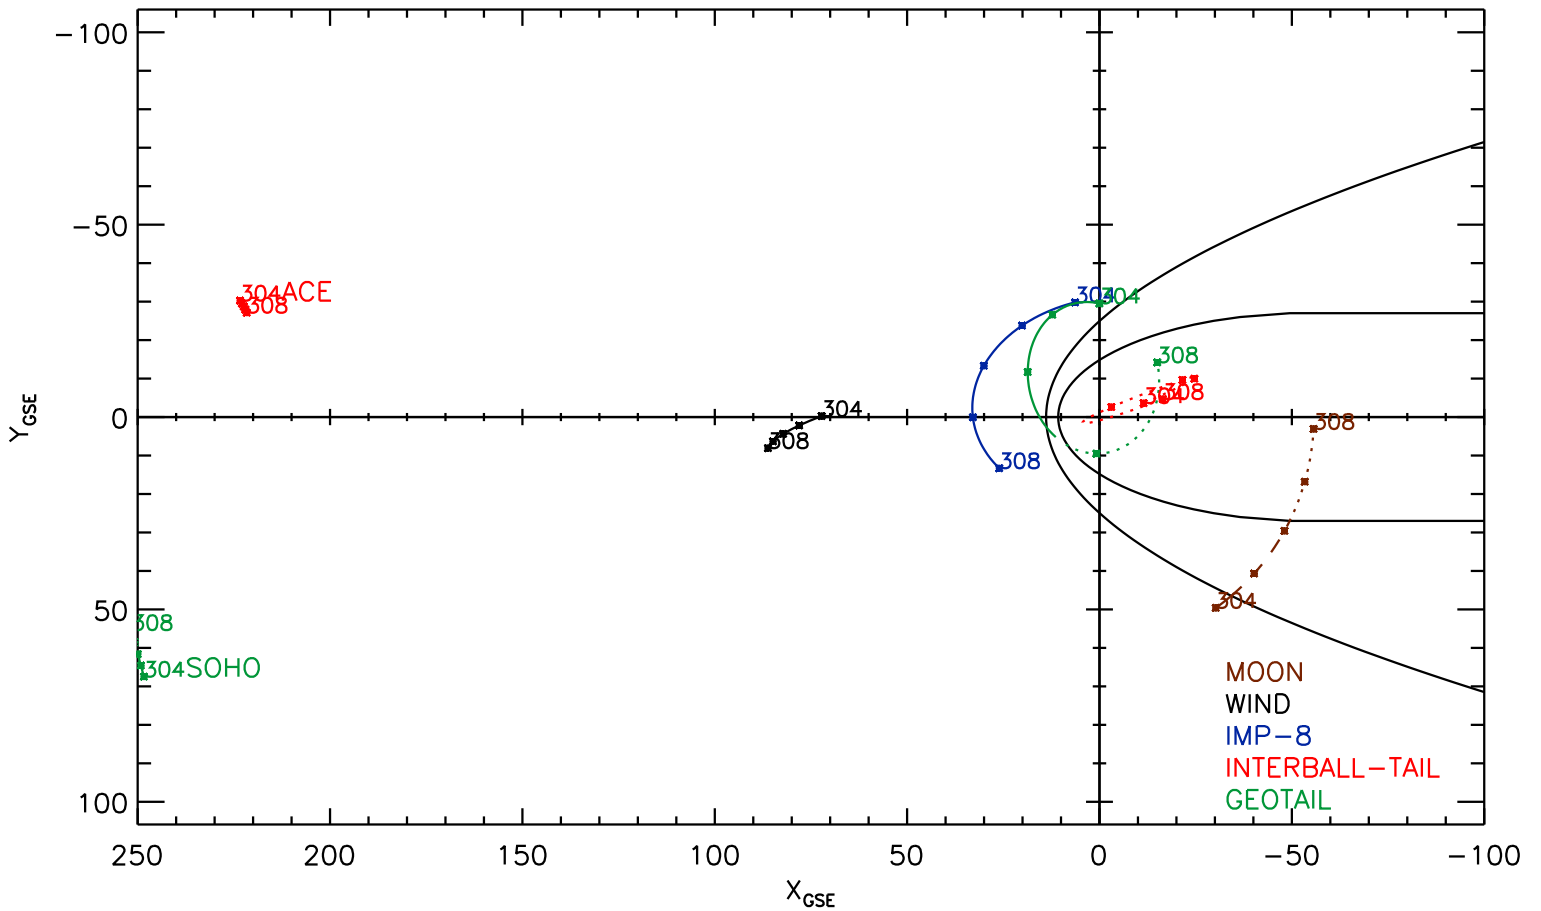

98 304 (10/31) 00:00 UT to 98 308 (11/04) 00:00 UT

Tue Jul 18 13:44:15 2000