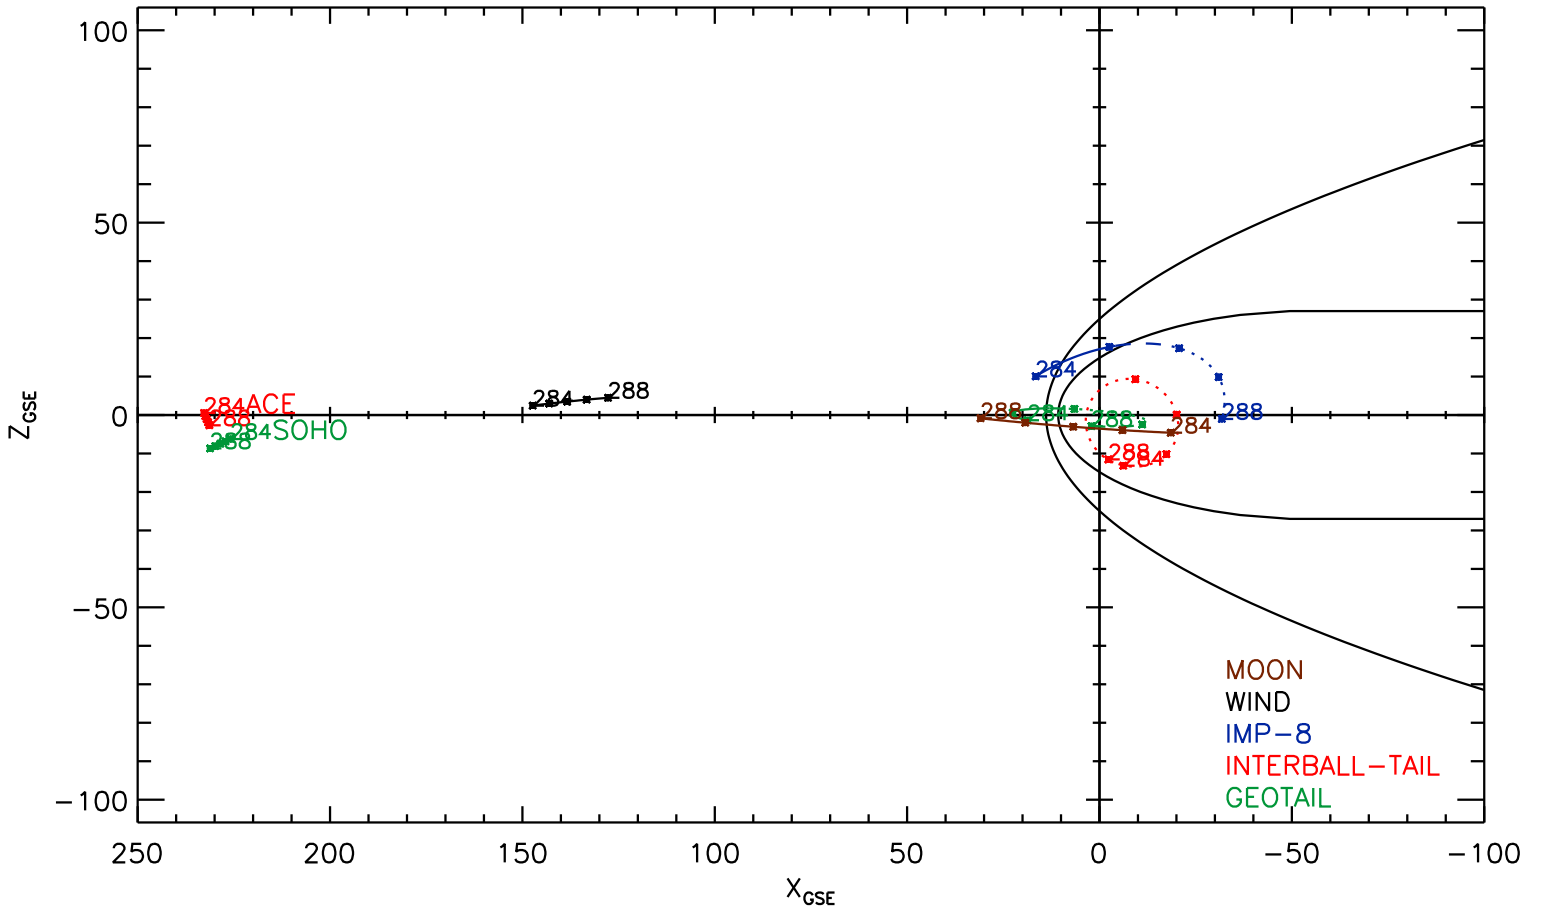

98 284 (10/11) 00:00 UT to 98 288 (10/15) 00:00 UT

Tue Jul 18 13:44:06 2000