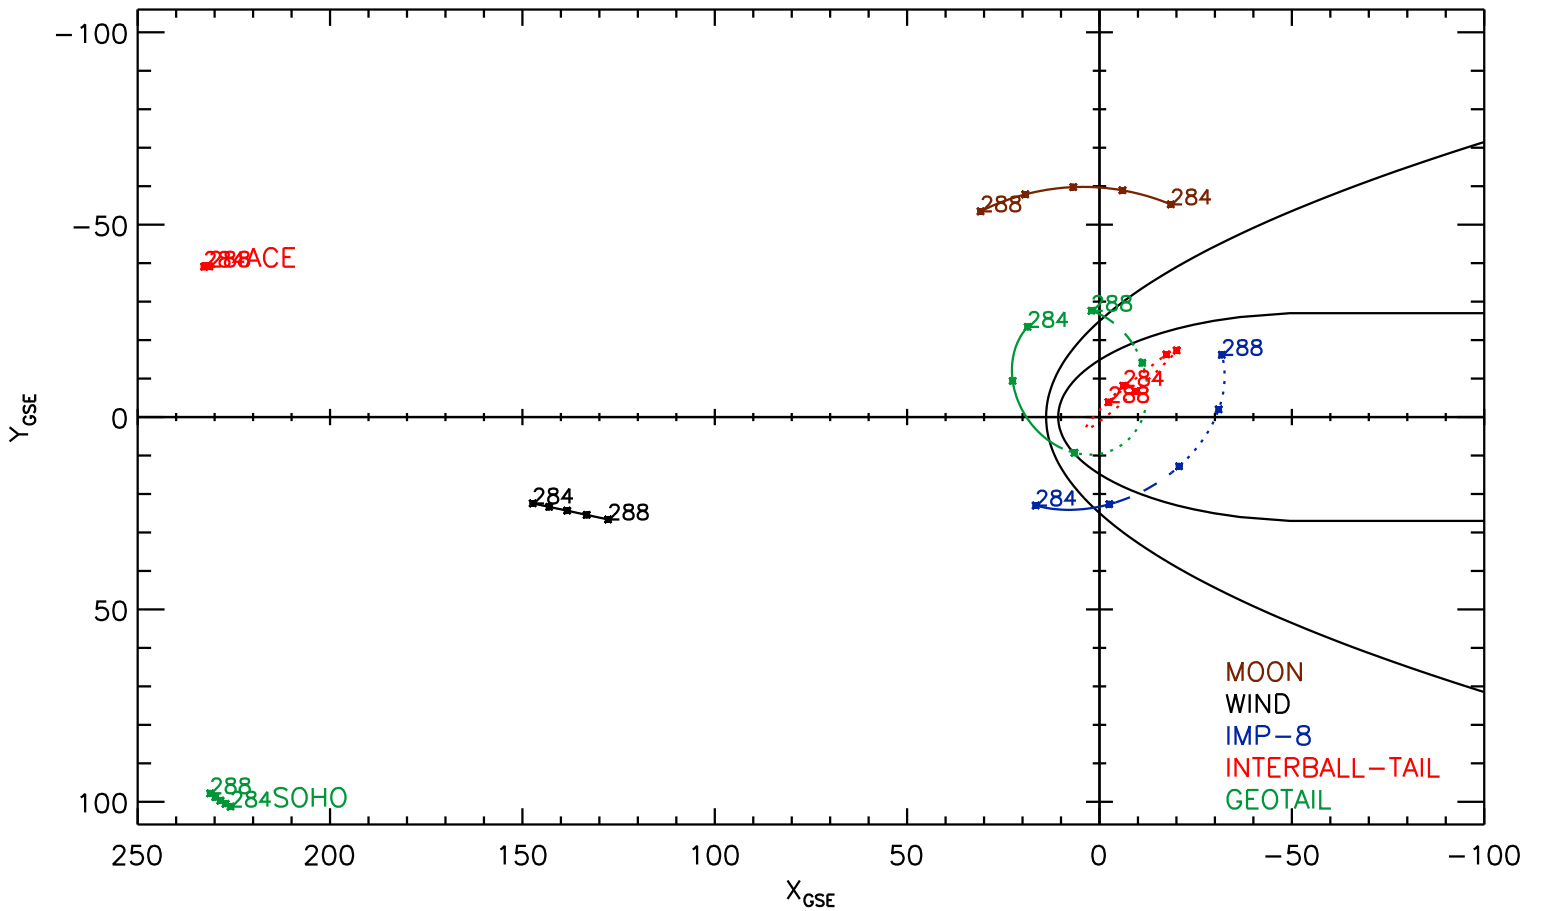

98 284 (10/11) 00:00 UT to 98 288 (10/15) 00:00 UT

Tue Jul 18 13:44:06 2000