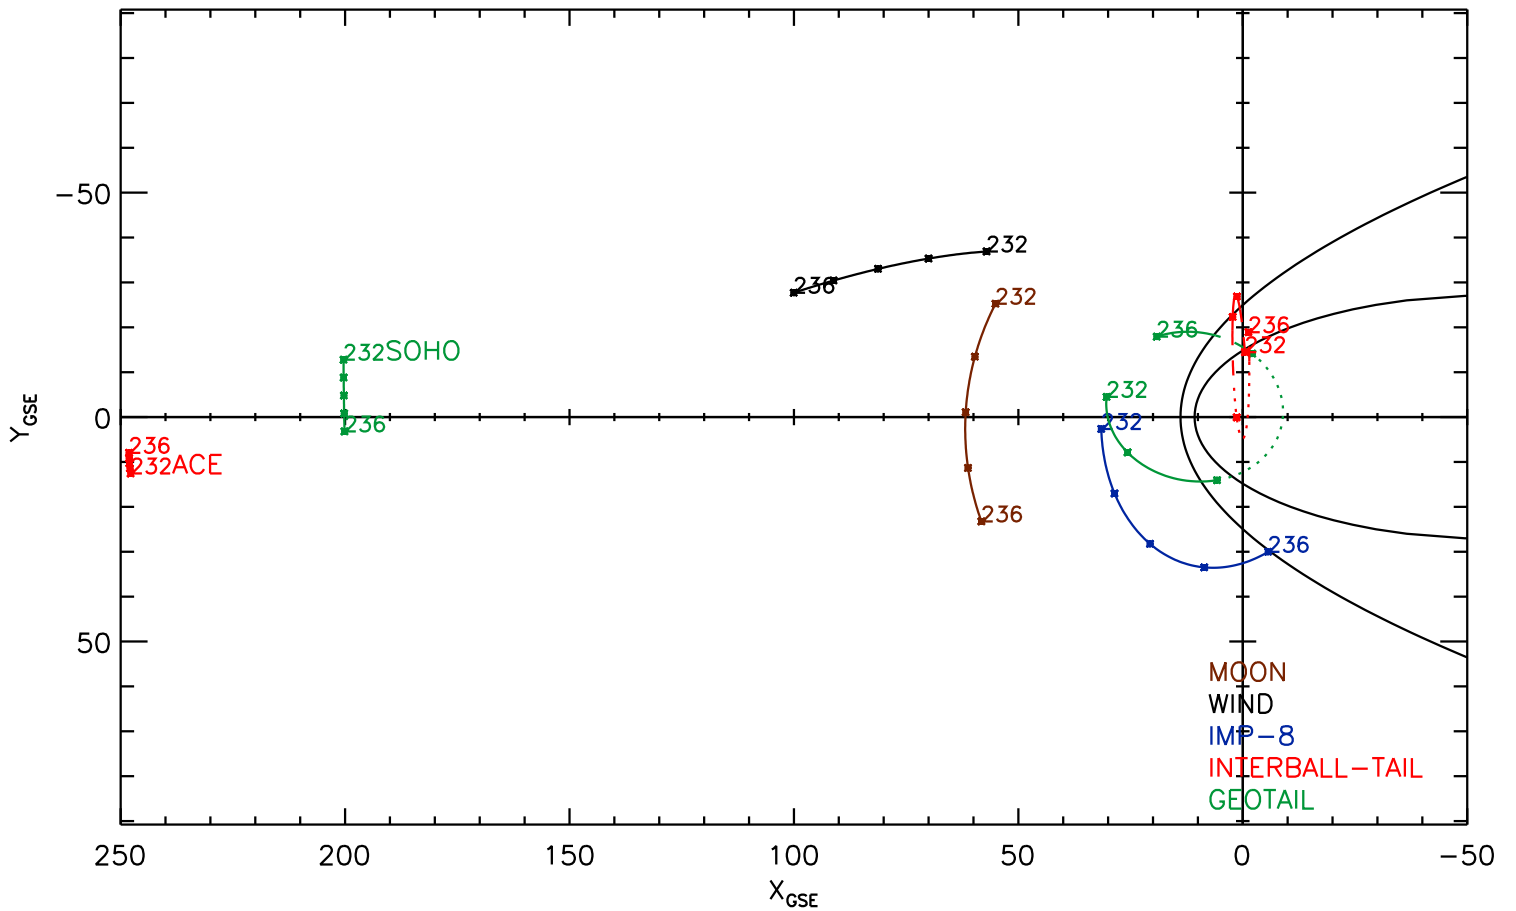

98 232 (08/20) 00:00 UT to 98 236 (08/24) 00:00 UT

Wed Aug 26 10:54:39 1998