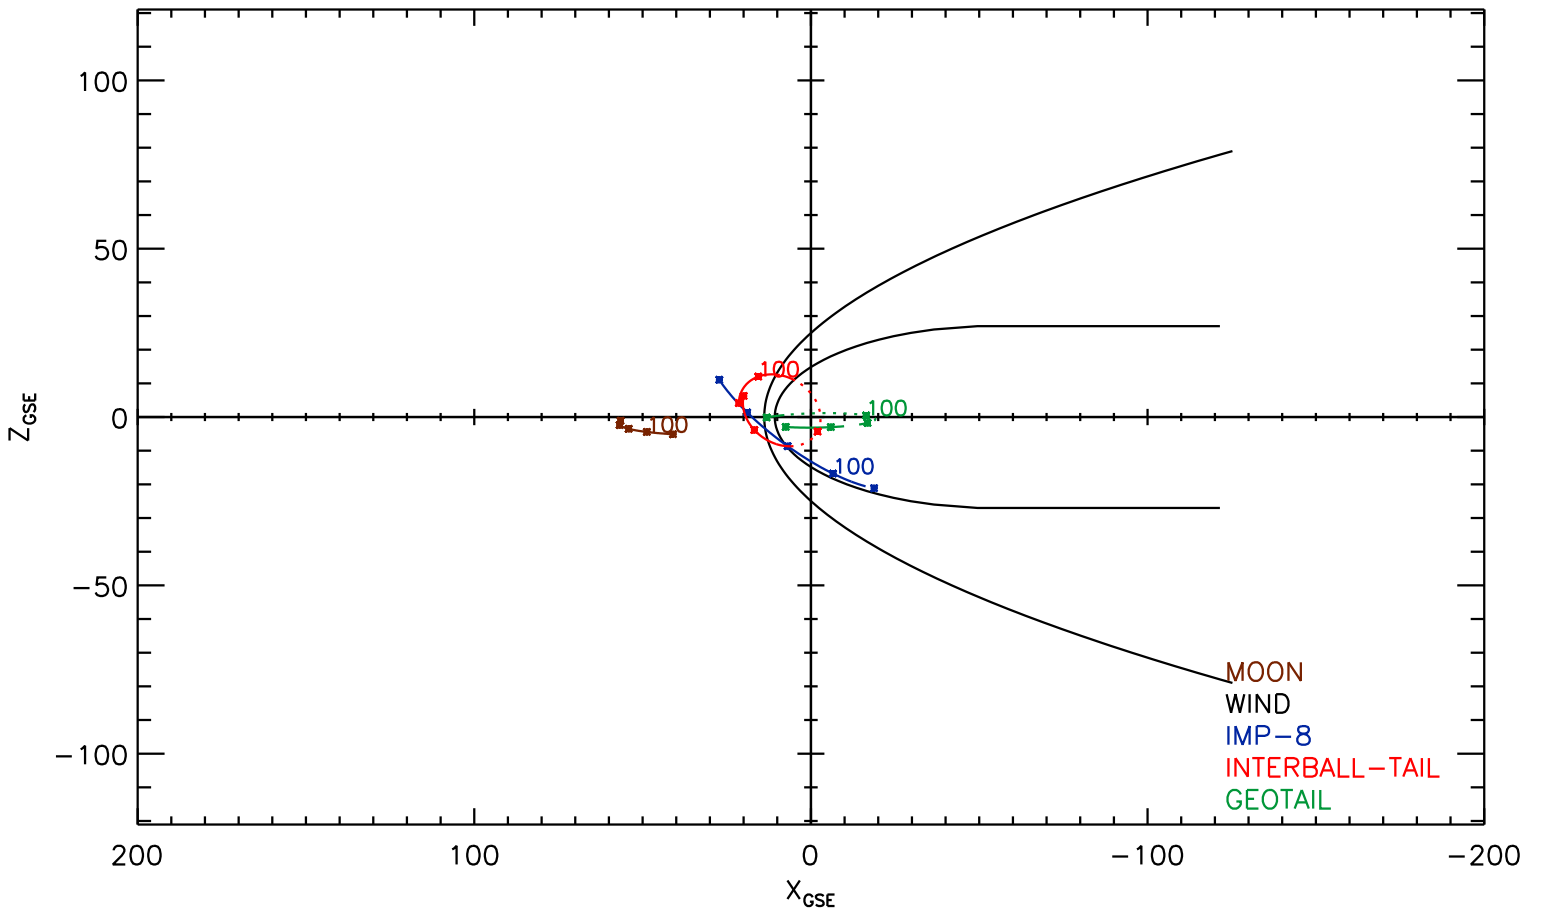

97 097 (04/07) 00:00 UT to 97 101 (04/11) 00:00 UT

Wed Jun 18 02:25:12 1997