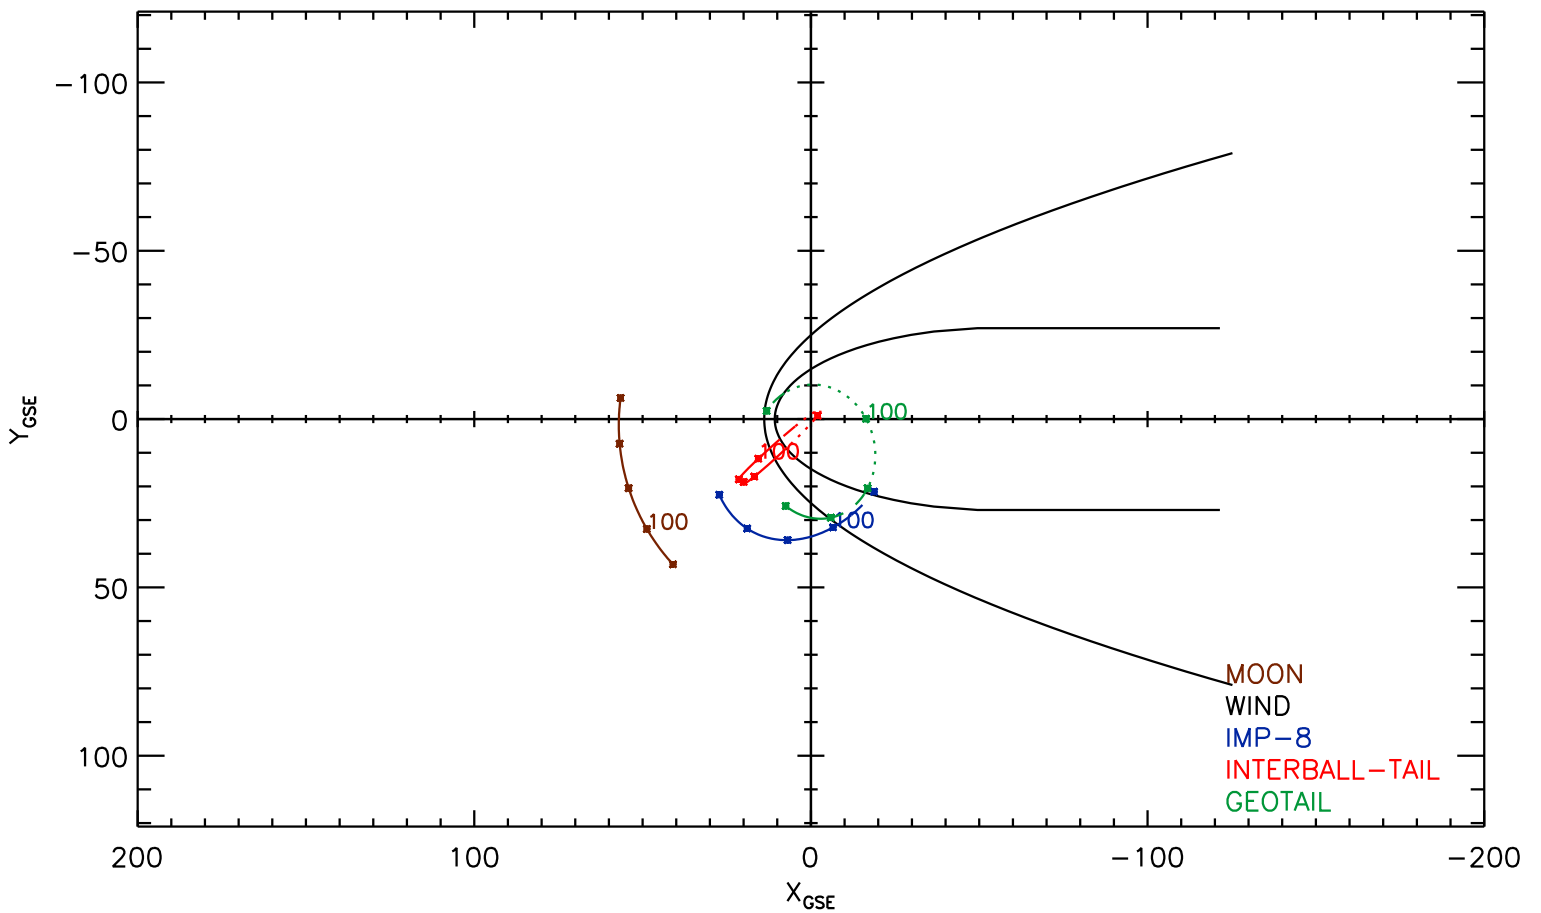

97 097 (04/07) 00:00 UT to 97 101 (04/11) 00:00 UT

Wed Jun 18 02:25:12 1997