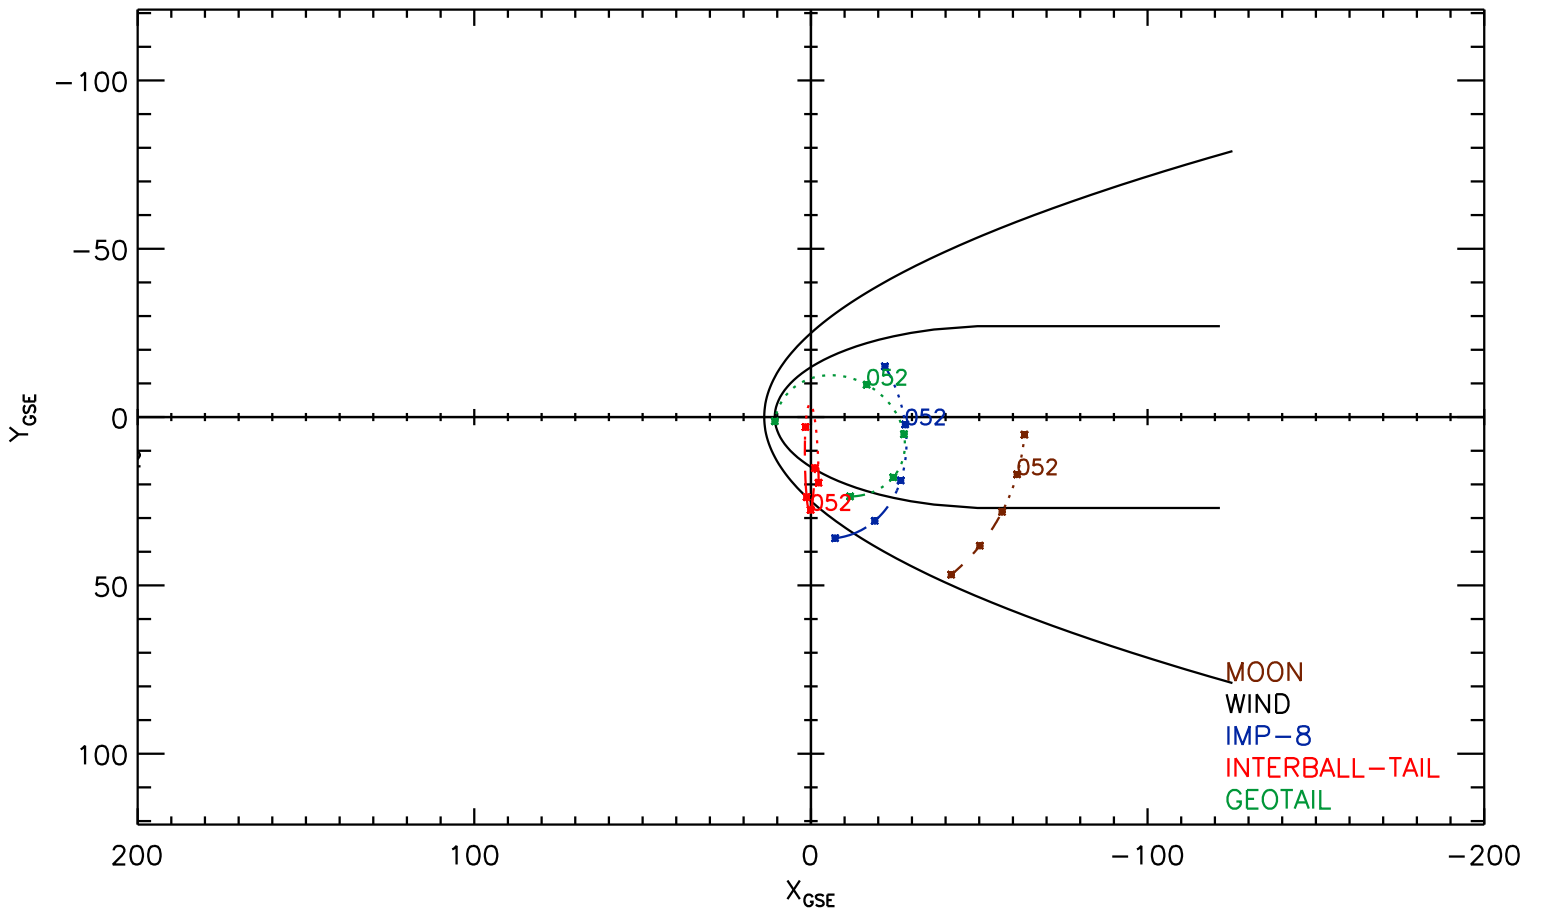

97 049 (02/18) 00:00 UT to 97 053 (02/22) 00:00 UT

Wed Jun 18 02:20:15 1997