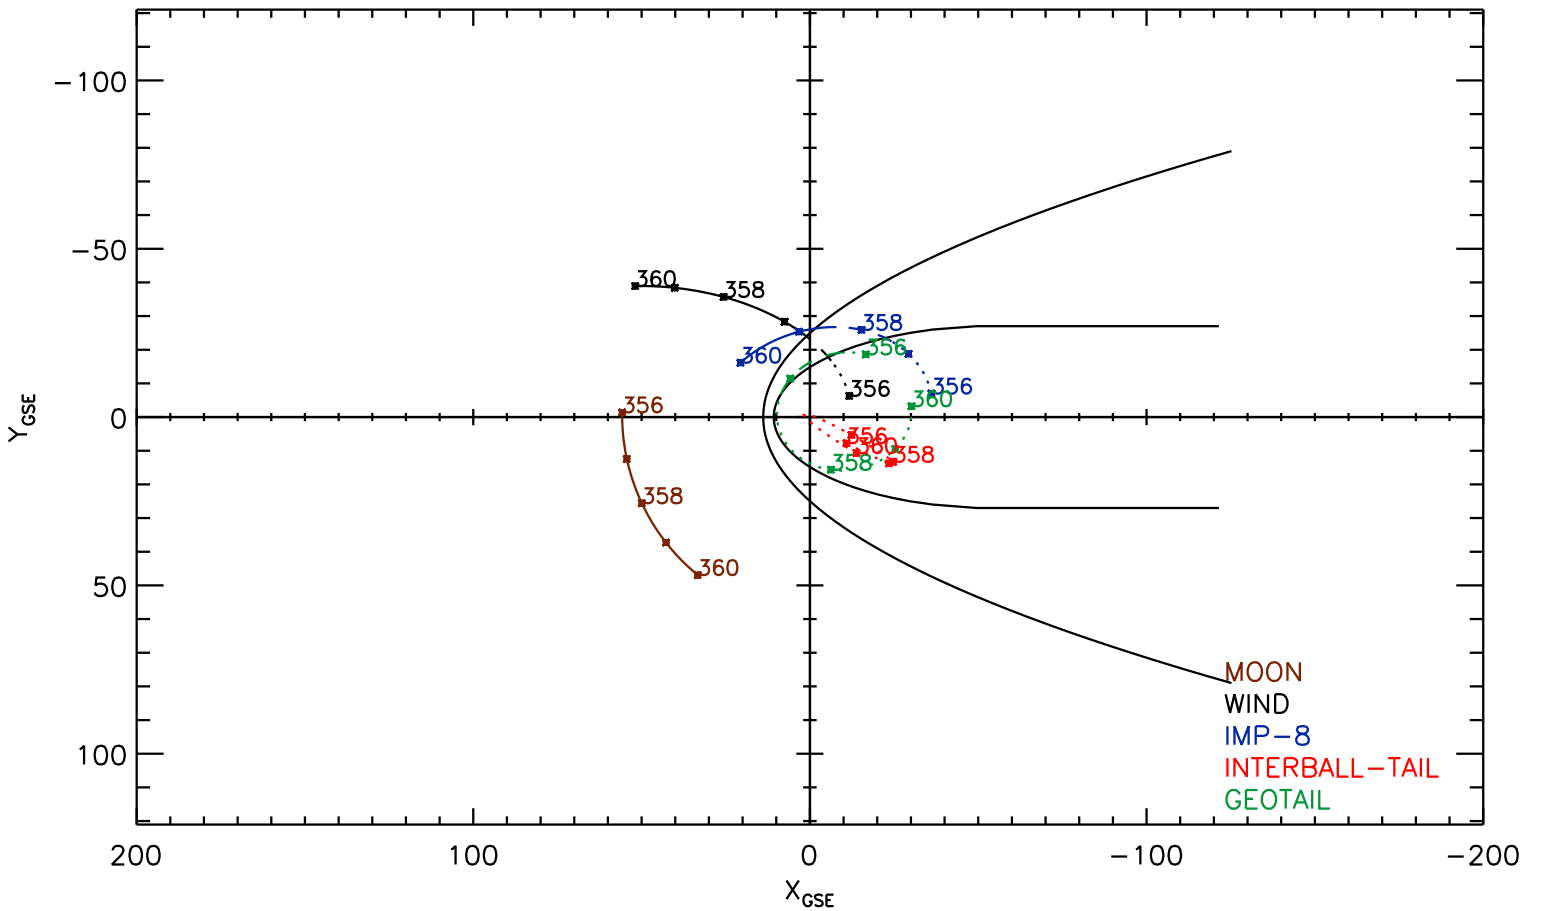

95 356 (12/22) 00:00 UT to 95 360 (12/26) 00:00 UT

Sat Dec 14 00:04:16 1996