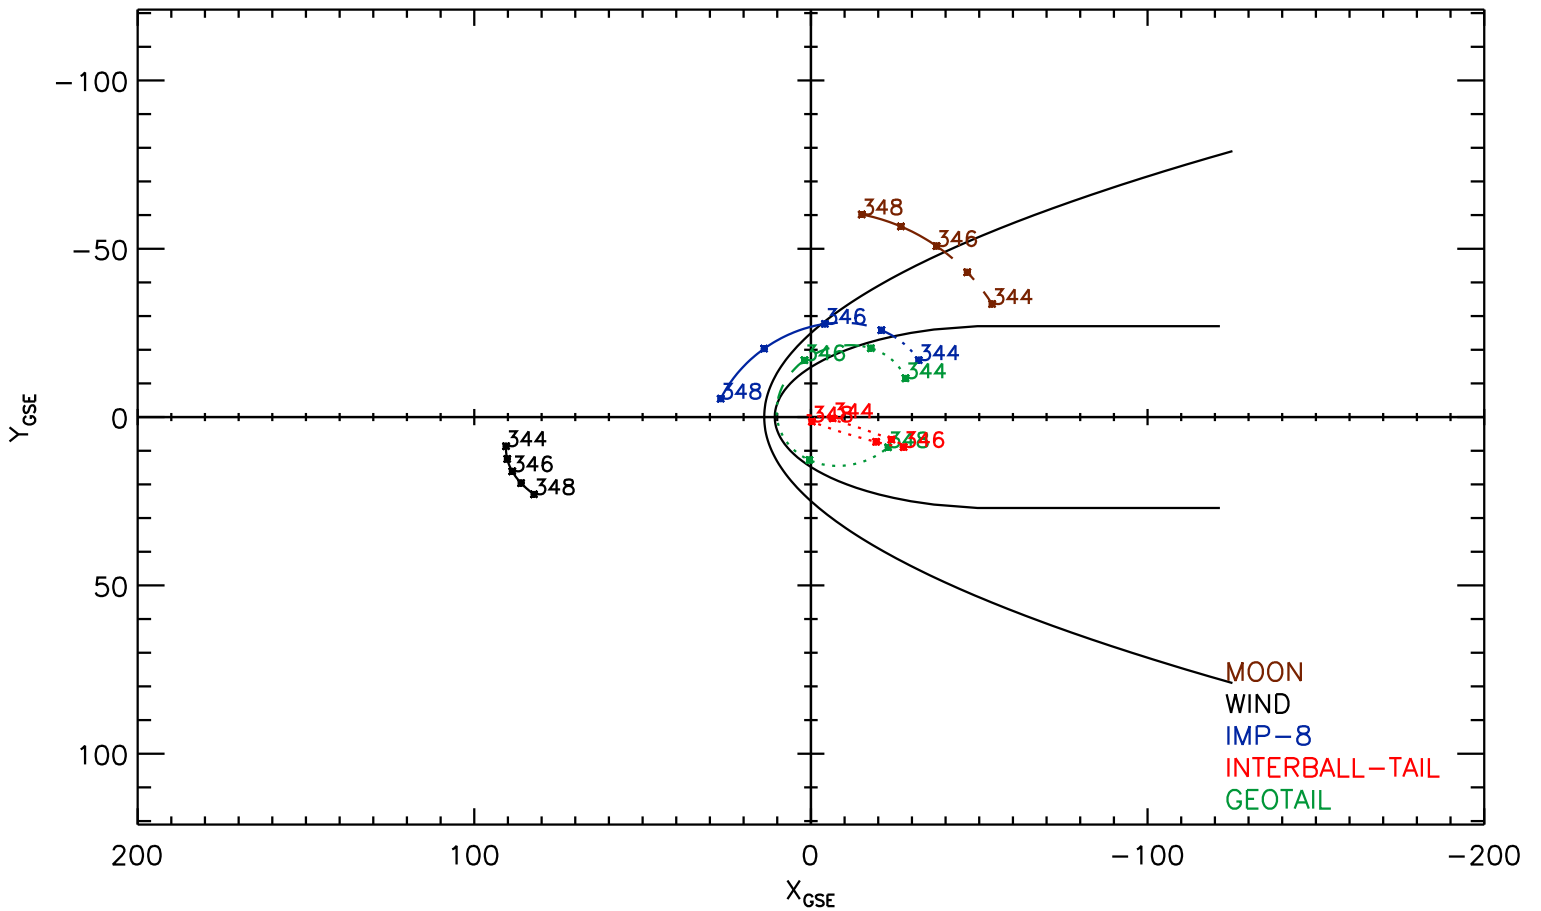

95 344 (12/10) 00:00 UT to 95 348 (12/14) 00:00 UT

Sat Dec 14 00:03:53 1996