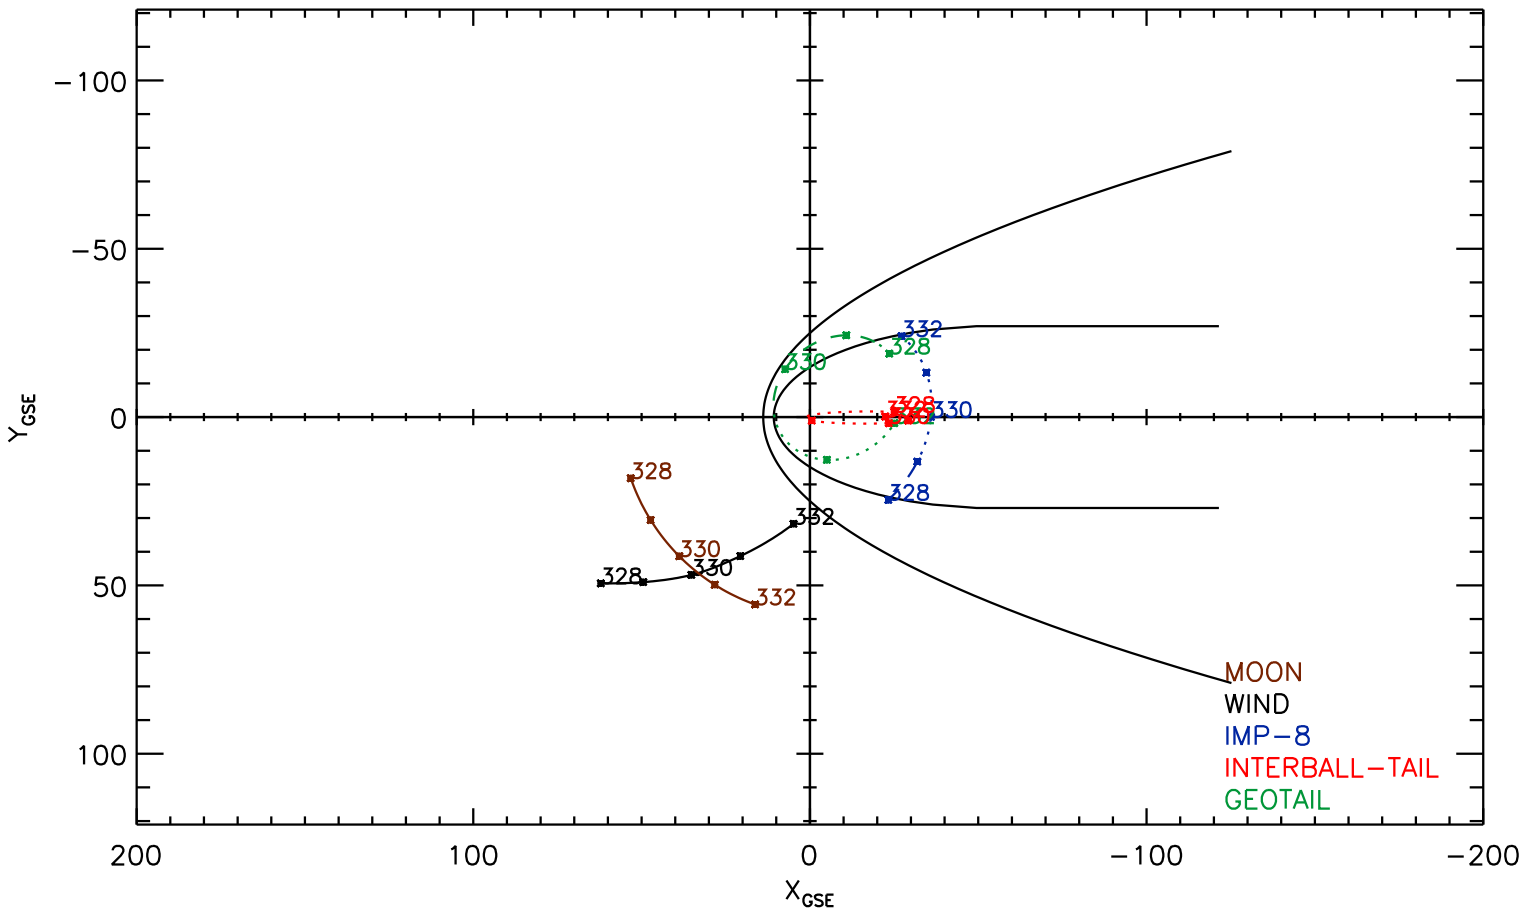

95 328 (11/24) 00:00 UT to 95 332 (11/28) 00:00 UT

Sat Dec 14 00:03:23 1996