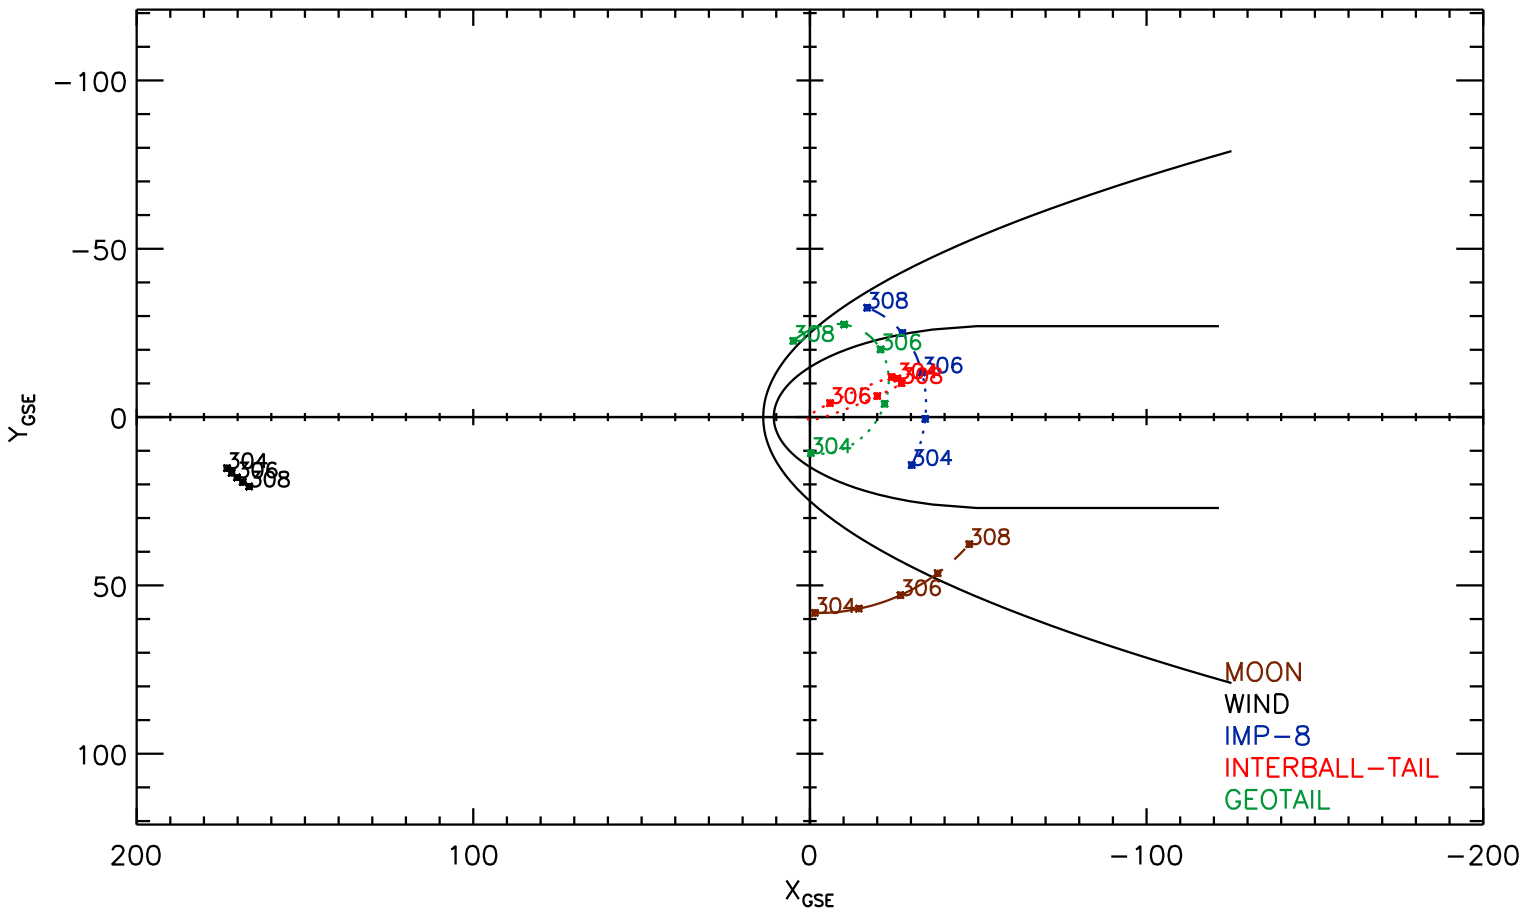

95 304 (10/31) 00:00 UT to 95 308 (11/04) 00:00 UT

Sat Dec 14 00:02:37 1996