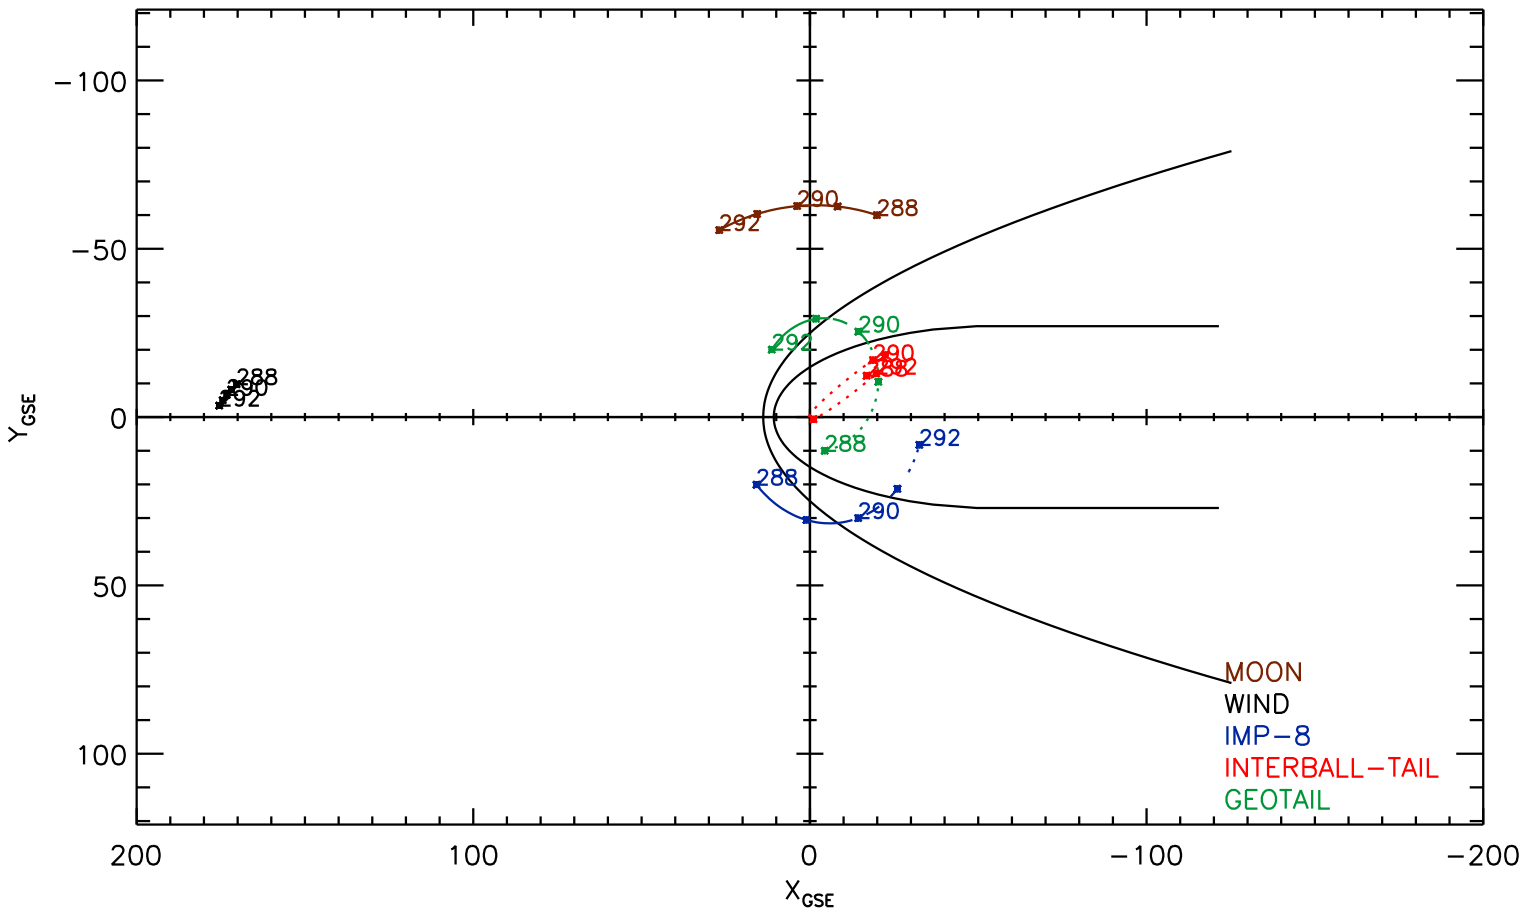

95 288 (10/15) 00:00 UT to 95 292 (10/19) 00:00 UT

Sat Dec 14 00:02:06 1996