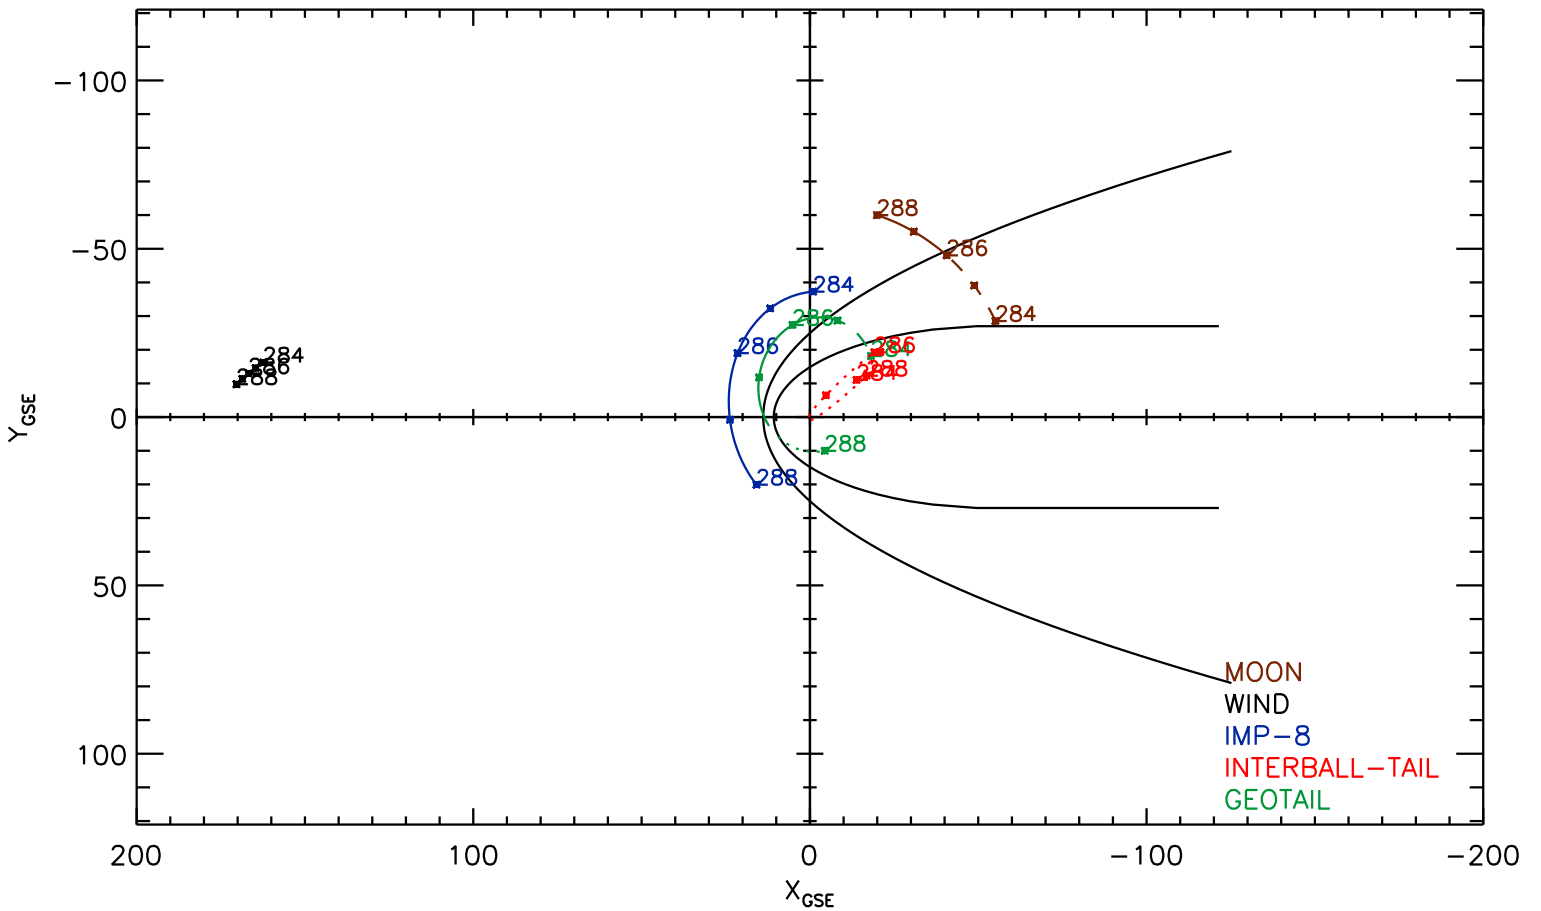

95 284 (10/11) 00:00 UT to 95 288 (10/15) 00:00 UT

Sat Dec 14 00:01:58 1996