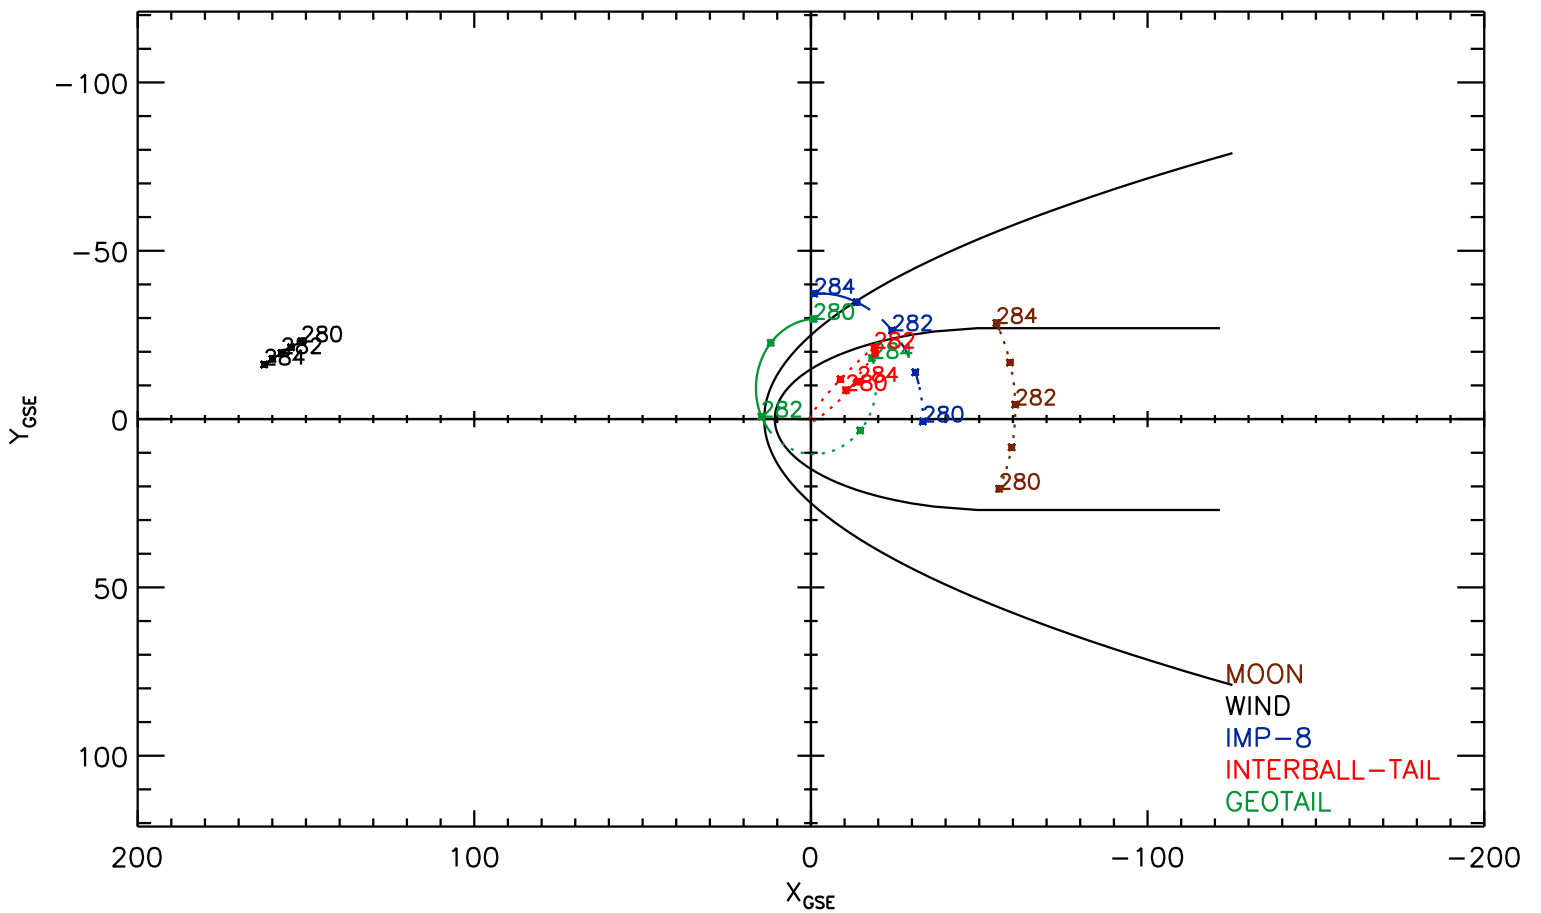

95 280 (10/07) 00:00 UT to 95 284 (10/11) 00:00 UT

Sat Dec 14 00:01:50 1996