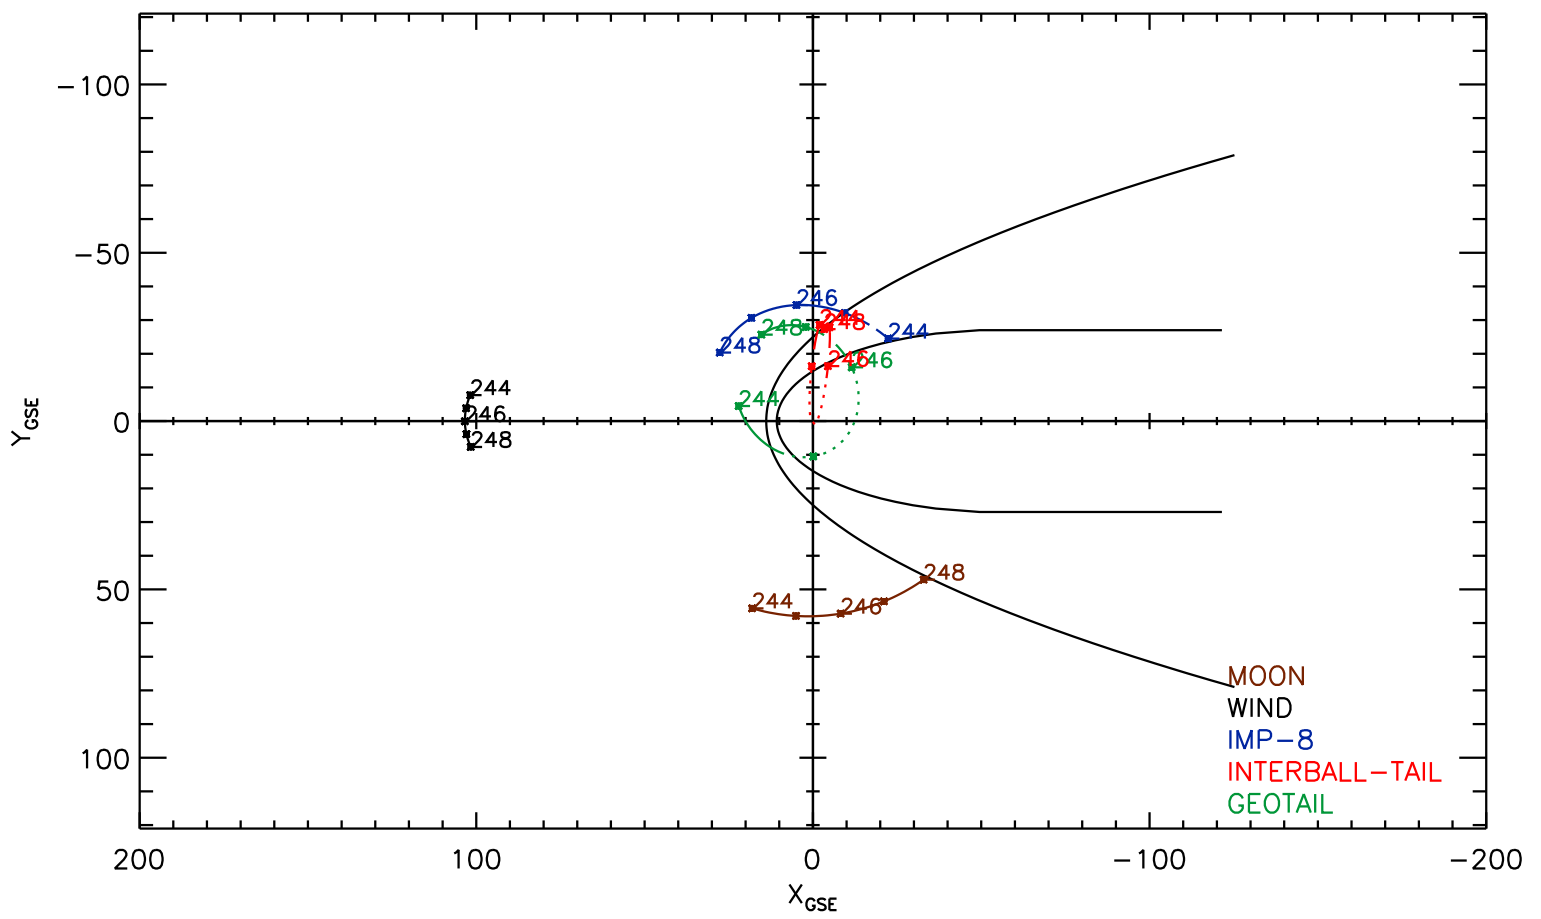

95 244 (09/01) 00:00 UT to 95 248 (09/05) 00:00 UT

Sat Dec 14 00:00:40 1996