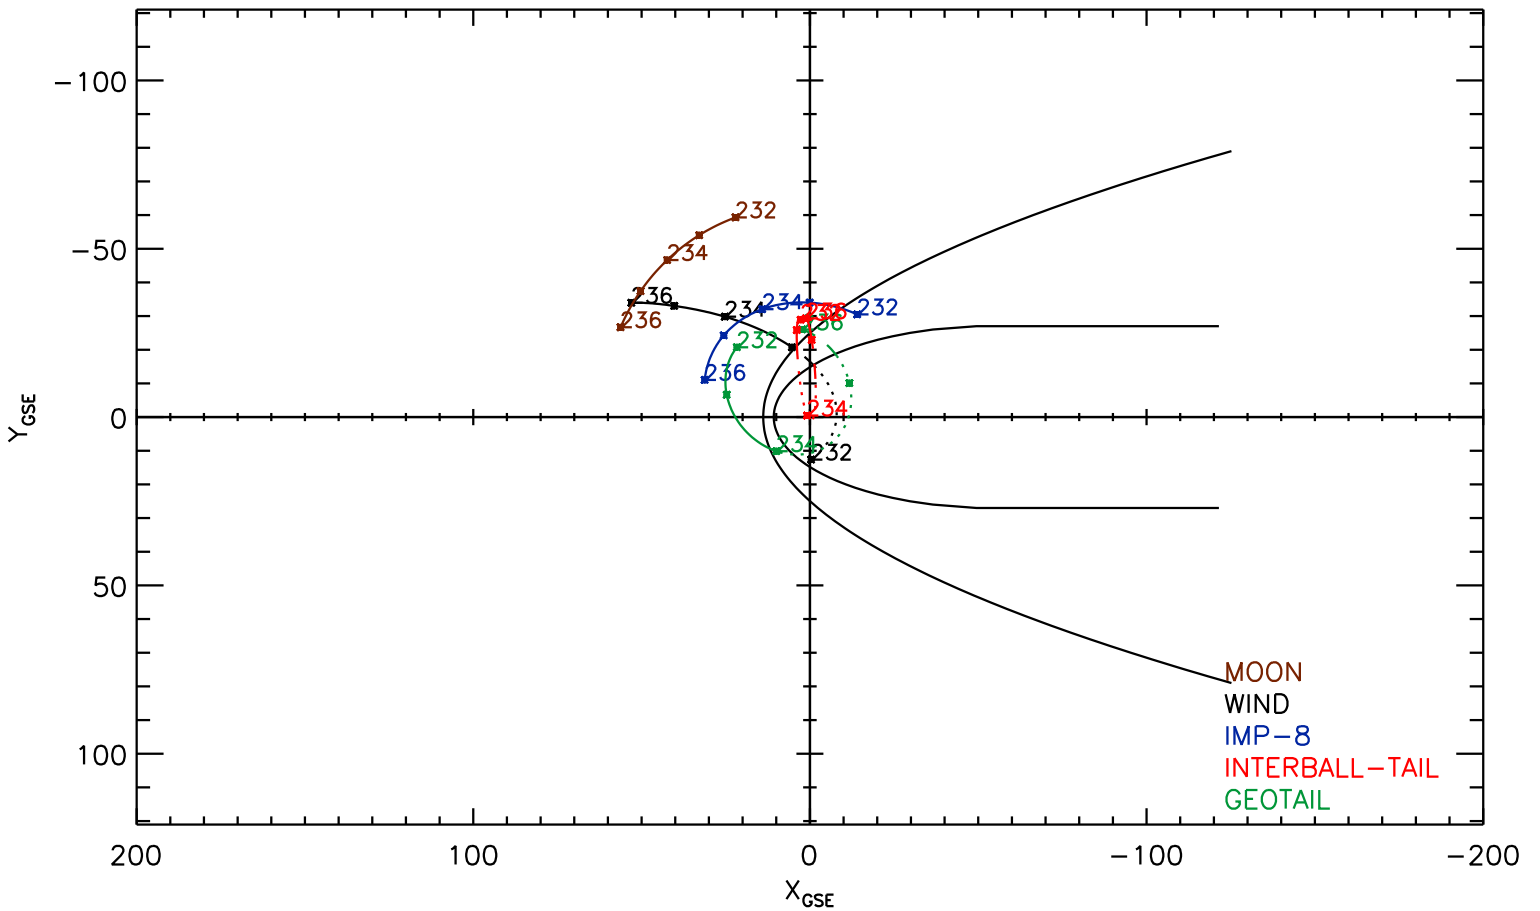

95 232 (08/20) 00:00 UT to 95 236 (08/24) 00:00 UT

Sat Dec 14 00:00:17 1996