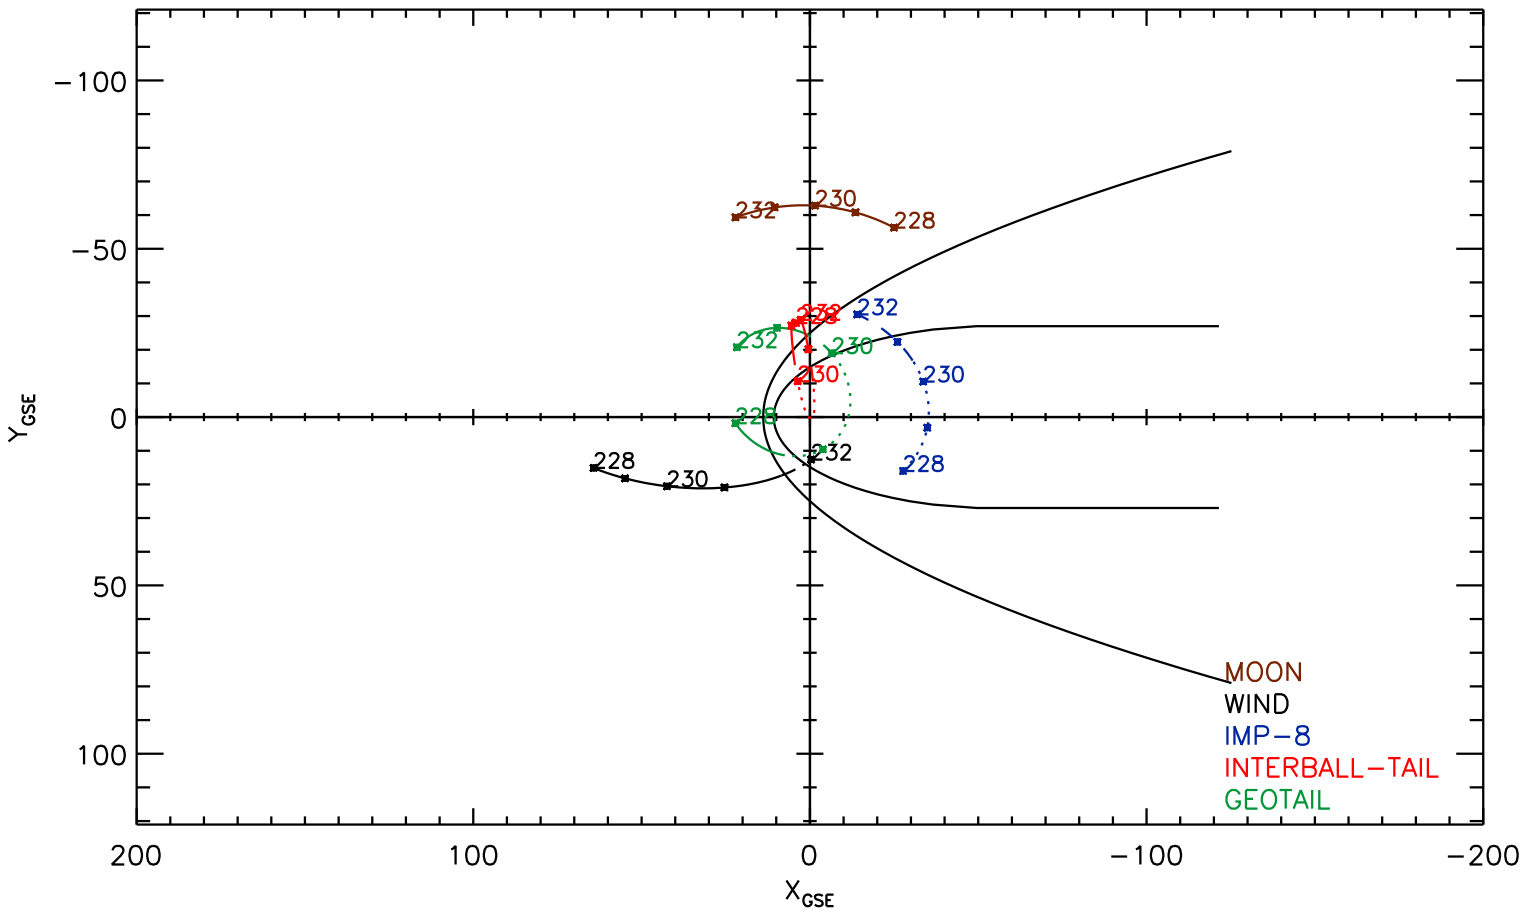

95 228 (08/16) 00:00 UT to 95 232 (08/20) 00:00 UT

Sat Dec 14 00:00:10 1996