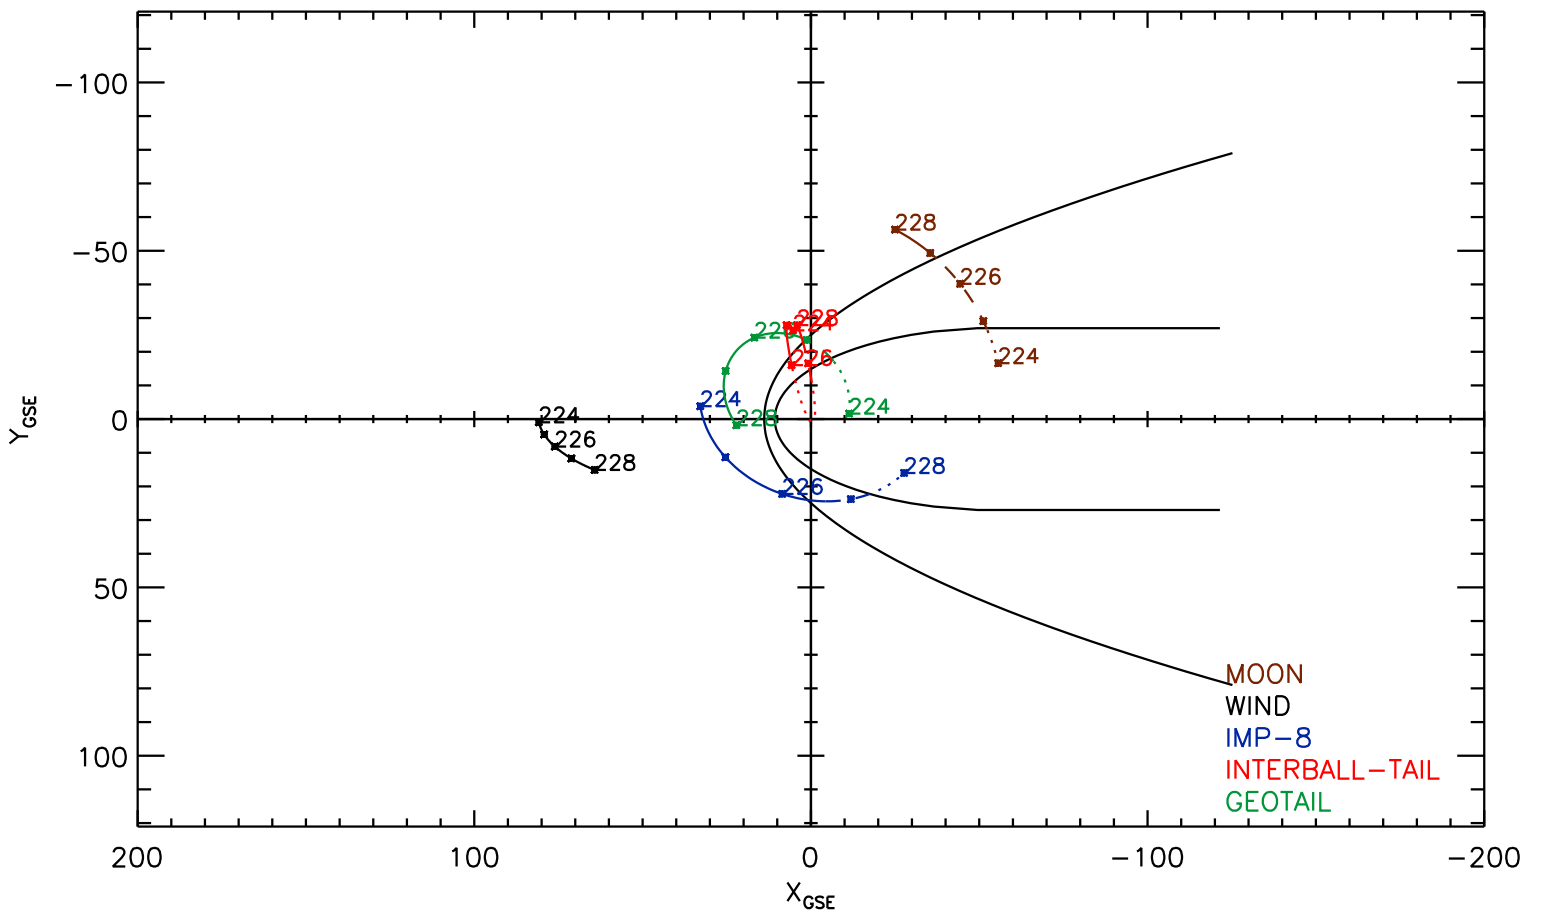

95 224 (08/12) 00:00 UT to 95 228 (08/16) 00:00 UT

Sat Dec 14 00:00:02 1996