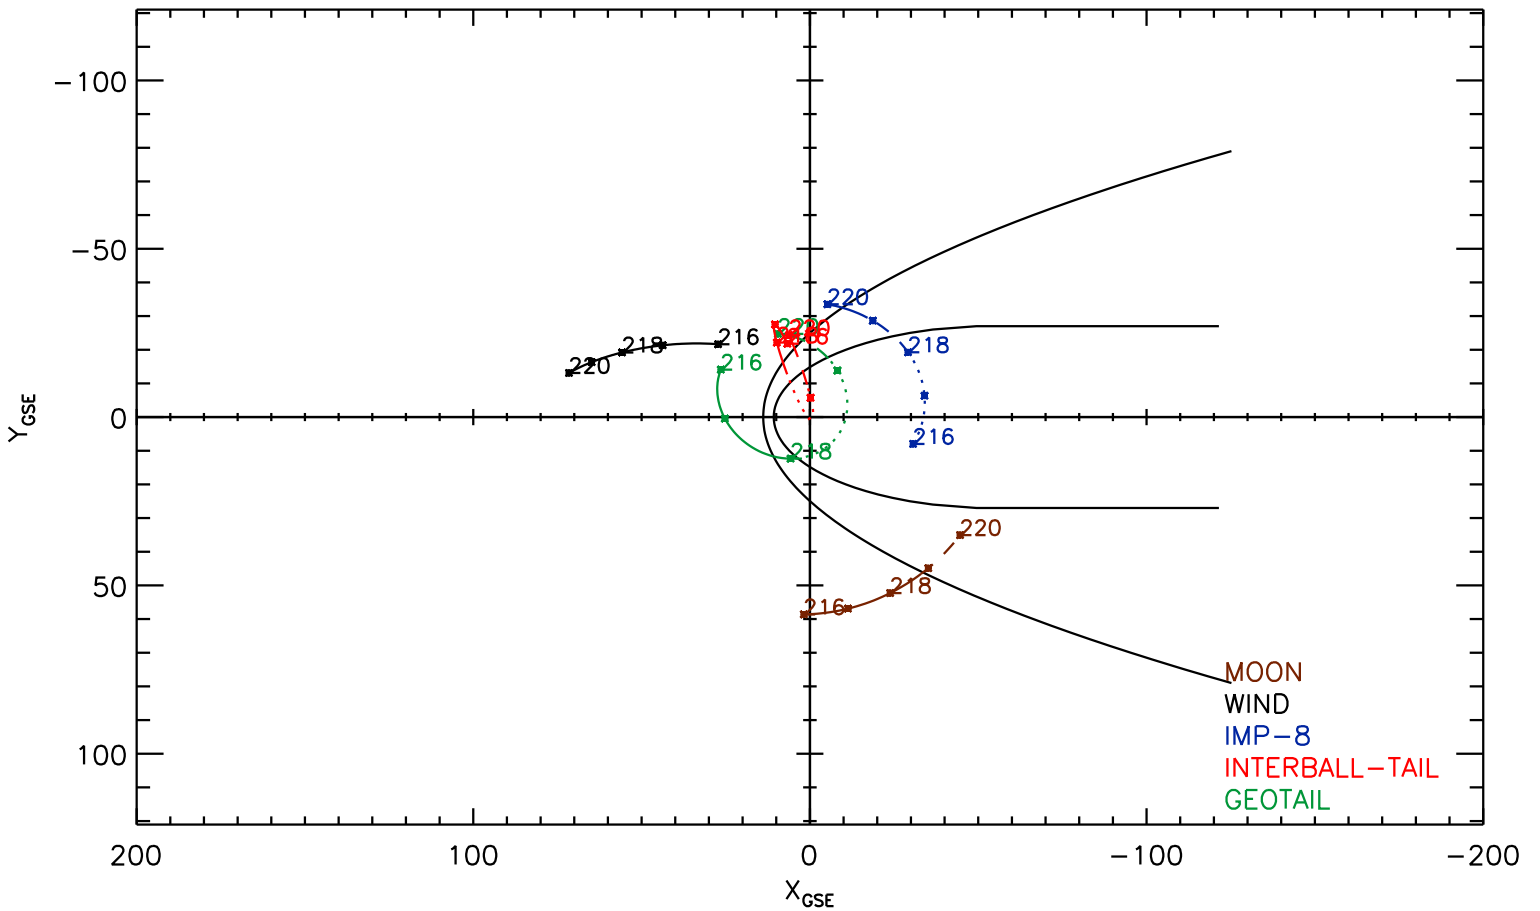

95 216 (08/04) 00:00 UT to 95 220 (08/08) 00:00 UT

Fri Dec 13 23:59:47 1996