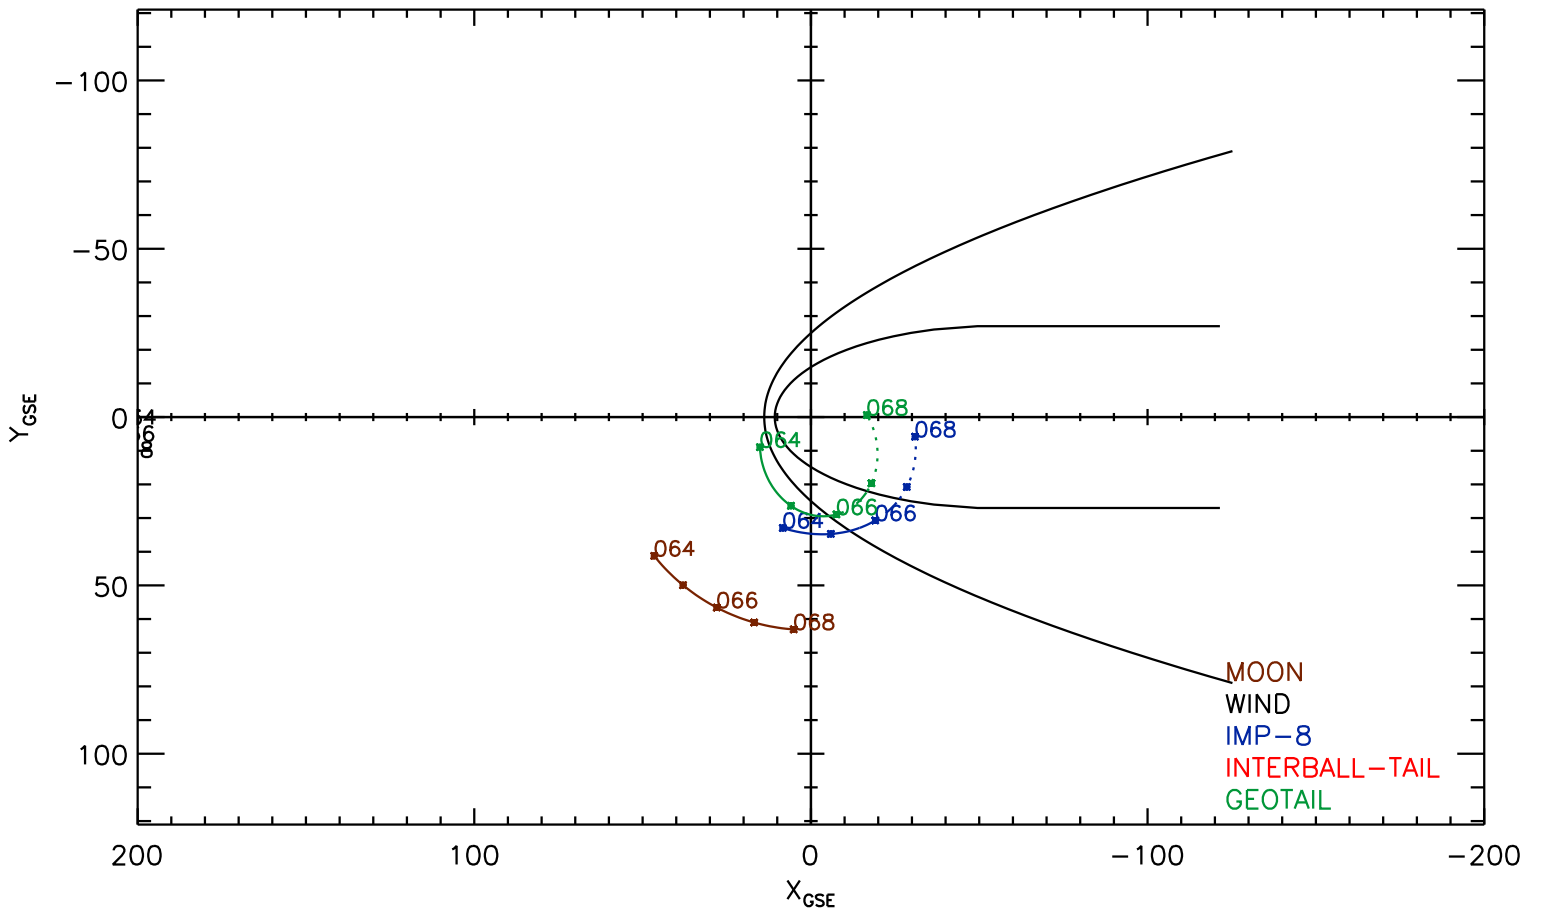

95 064 (03/05) 00:00 UT to 95 068 (03/09) 00:00 UT

Fri Dec 13 23:55:24 1996