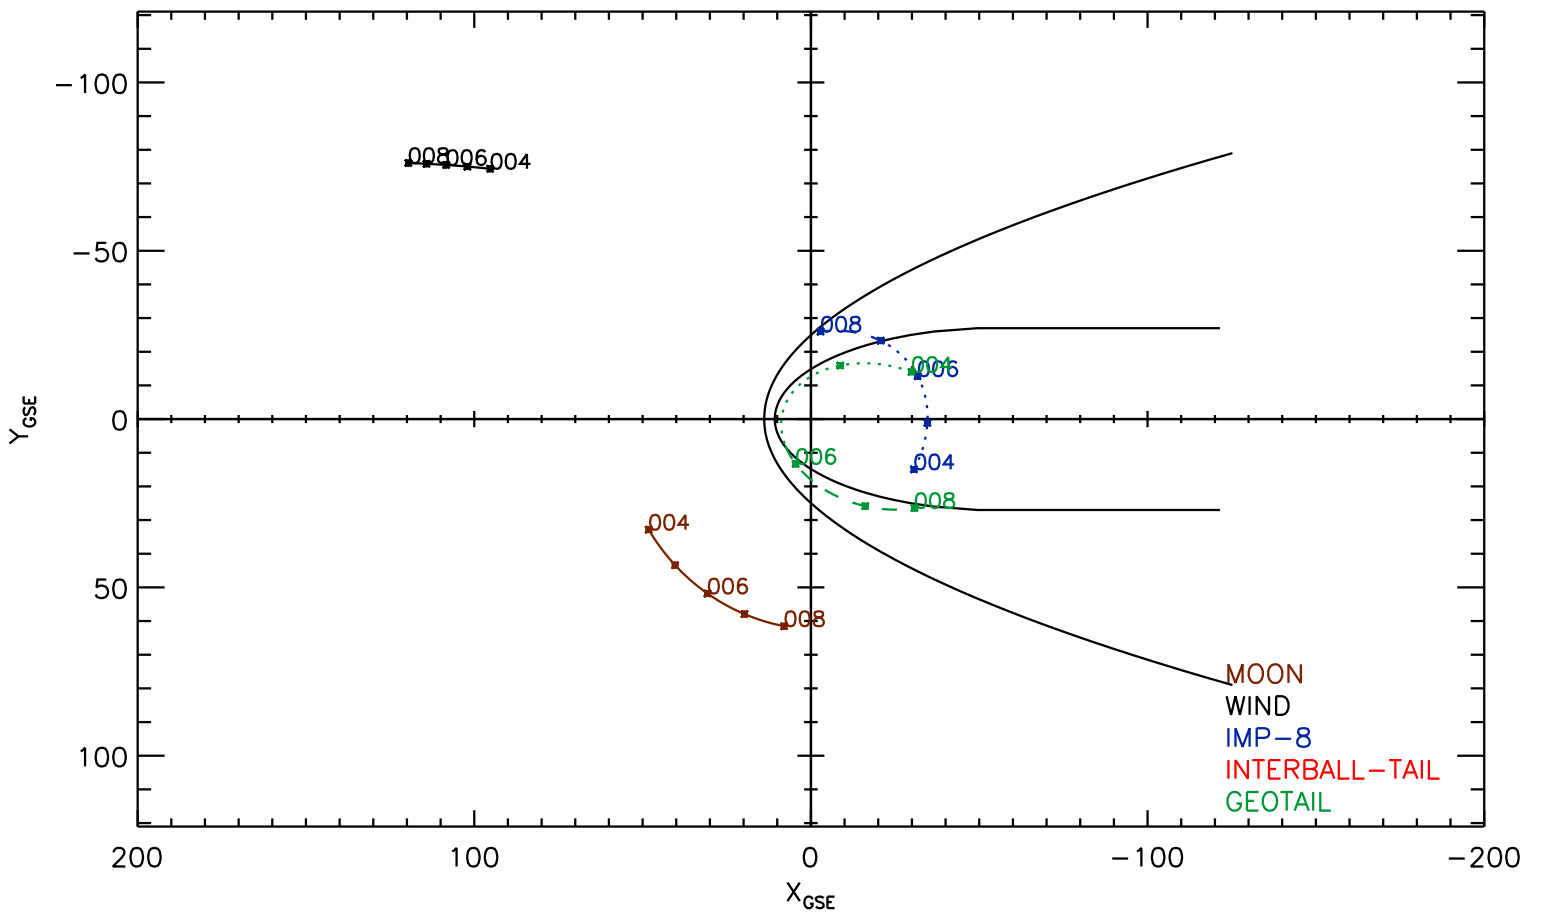

95 004 (01/04) 00:00 UT to 95 008 (01/08) 00:00 UT

Fri Dec 13 23:53:40 1996