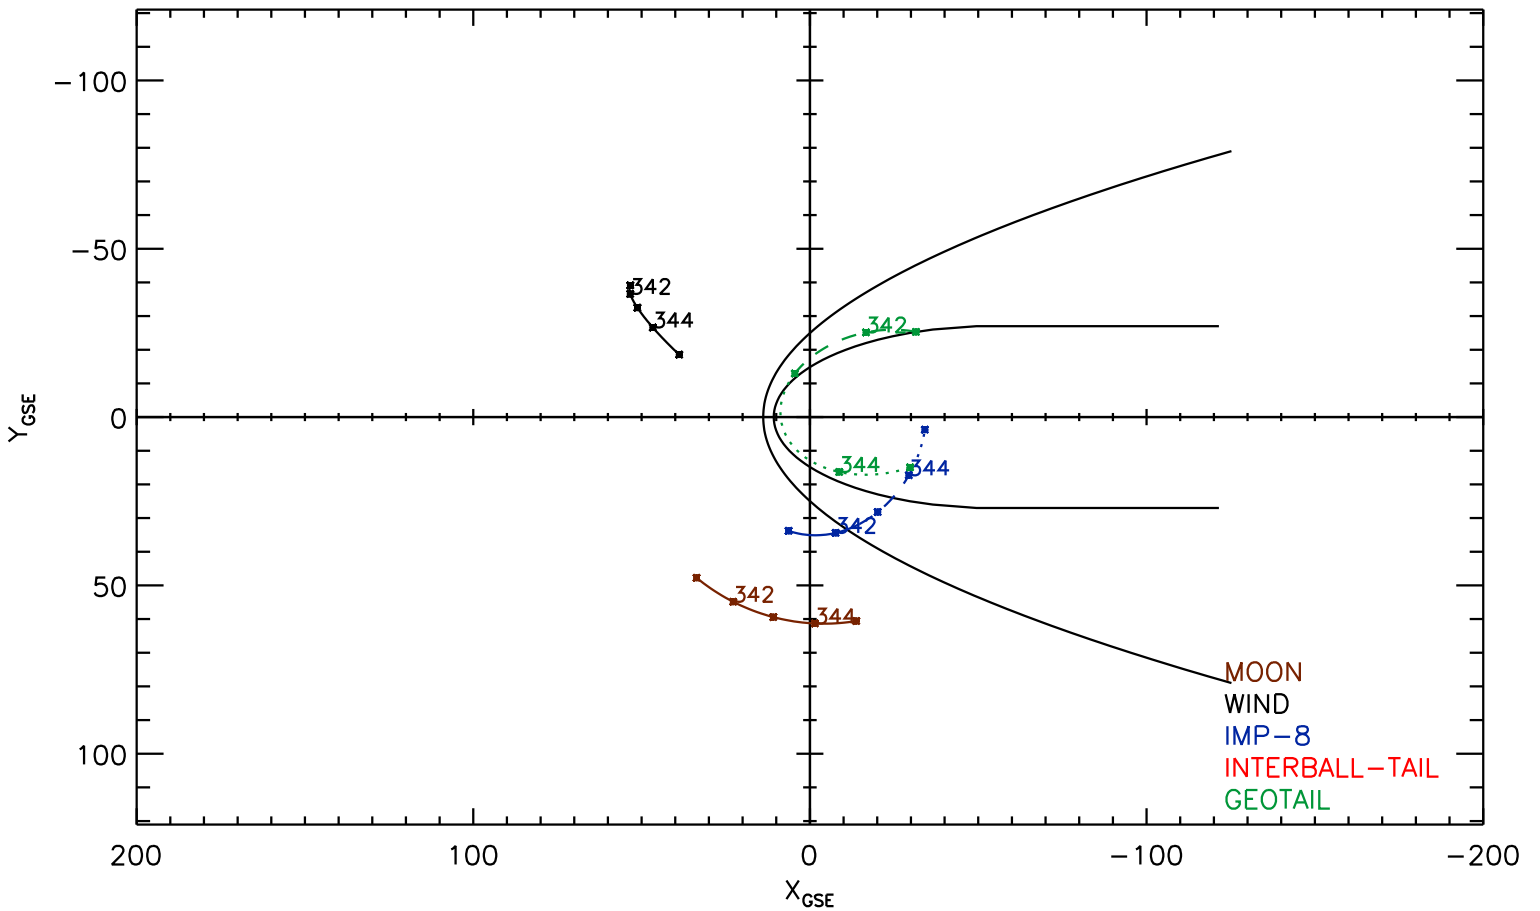

94 341 (12/07) 00:00 UT to 94 345 (12/11) 00:00 UT

Fri Dec 13 23:52:50 1996