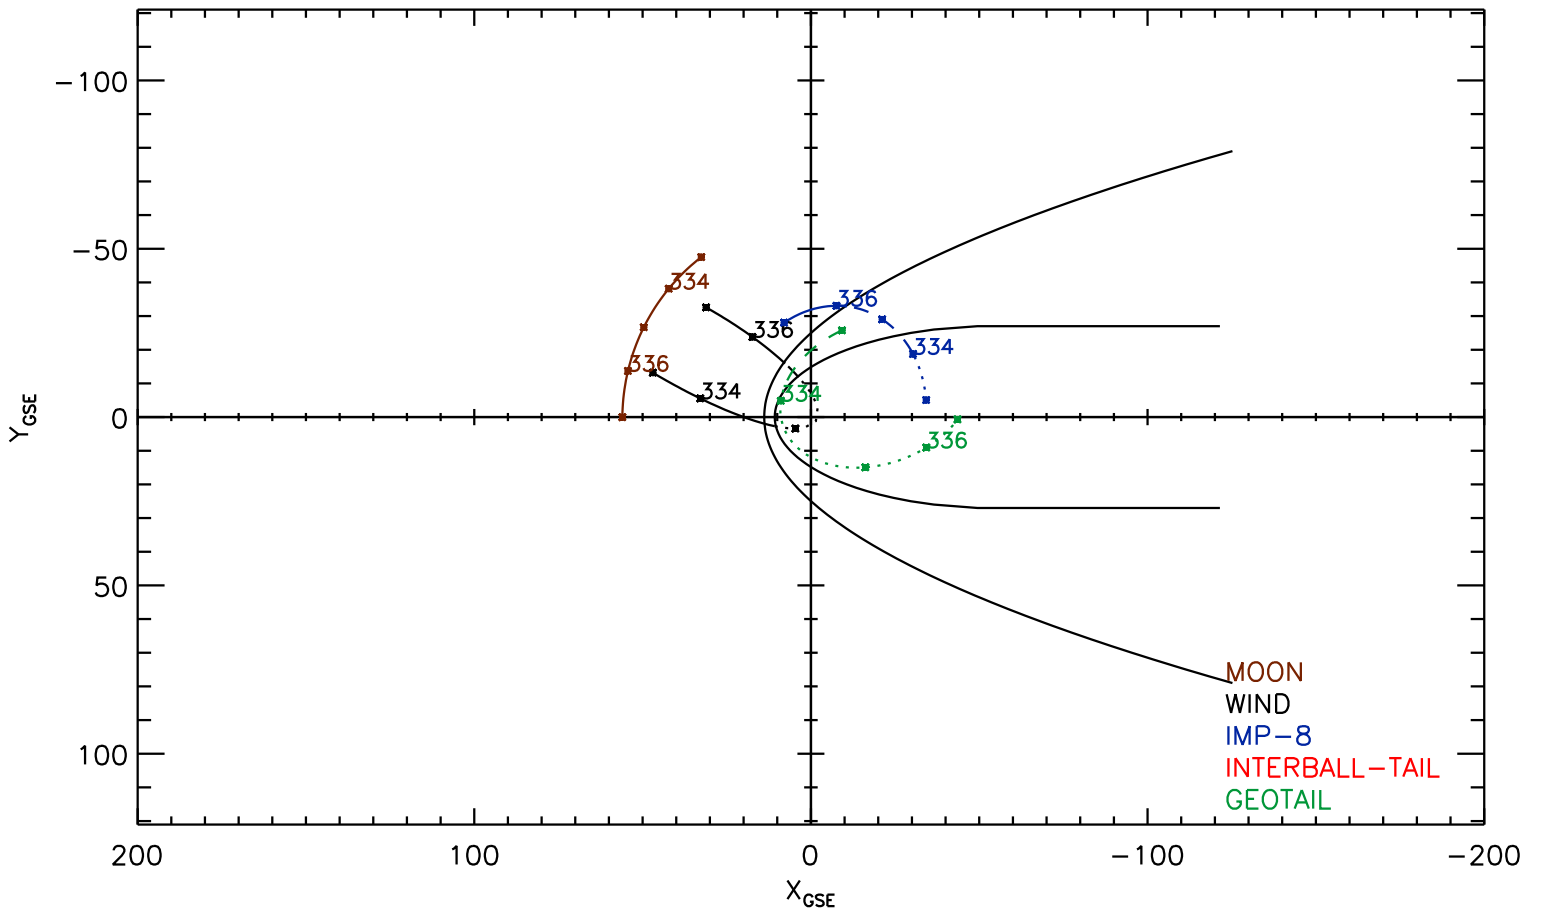

94 333 (11/29) 00:00 UT to 94 337 (12/03) 00:00 UT

Fri Dec 13 23:52:36 1996