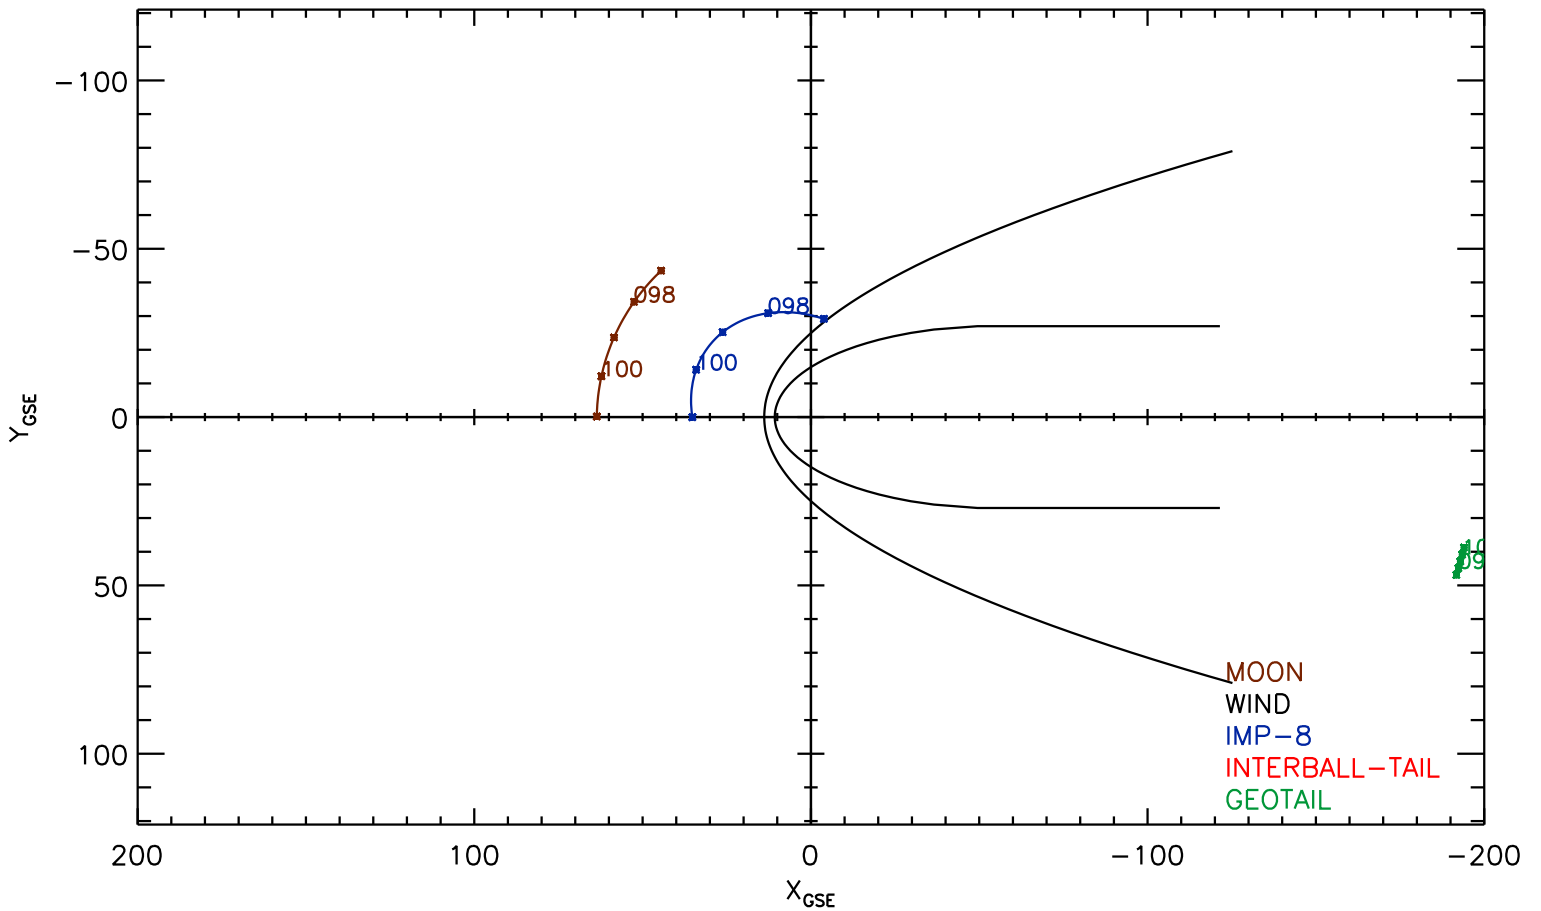

94 097 (04/07) 00:00 UT to 94 101 (04/11) 00:00 UT

Fri Dec 13 23:46:29 1996