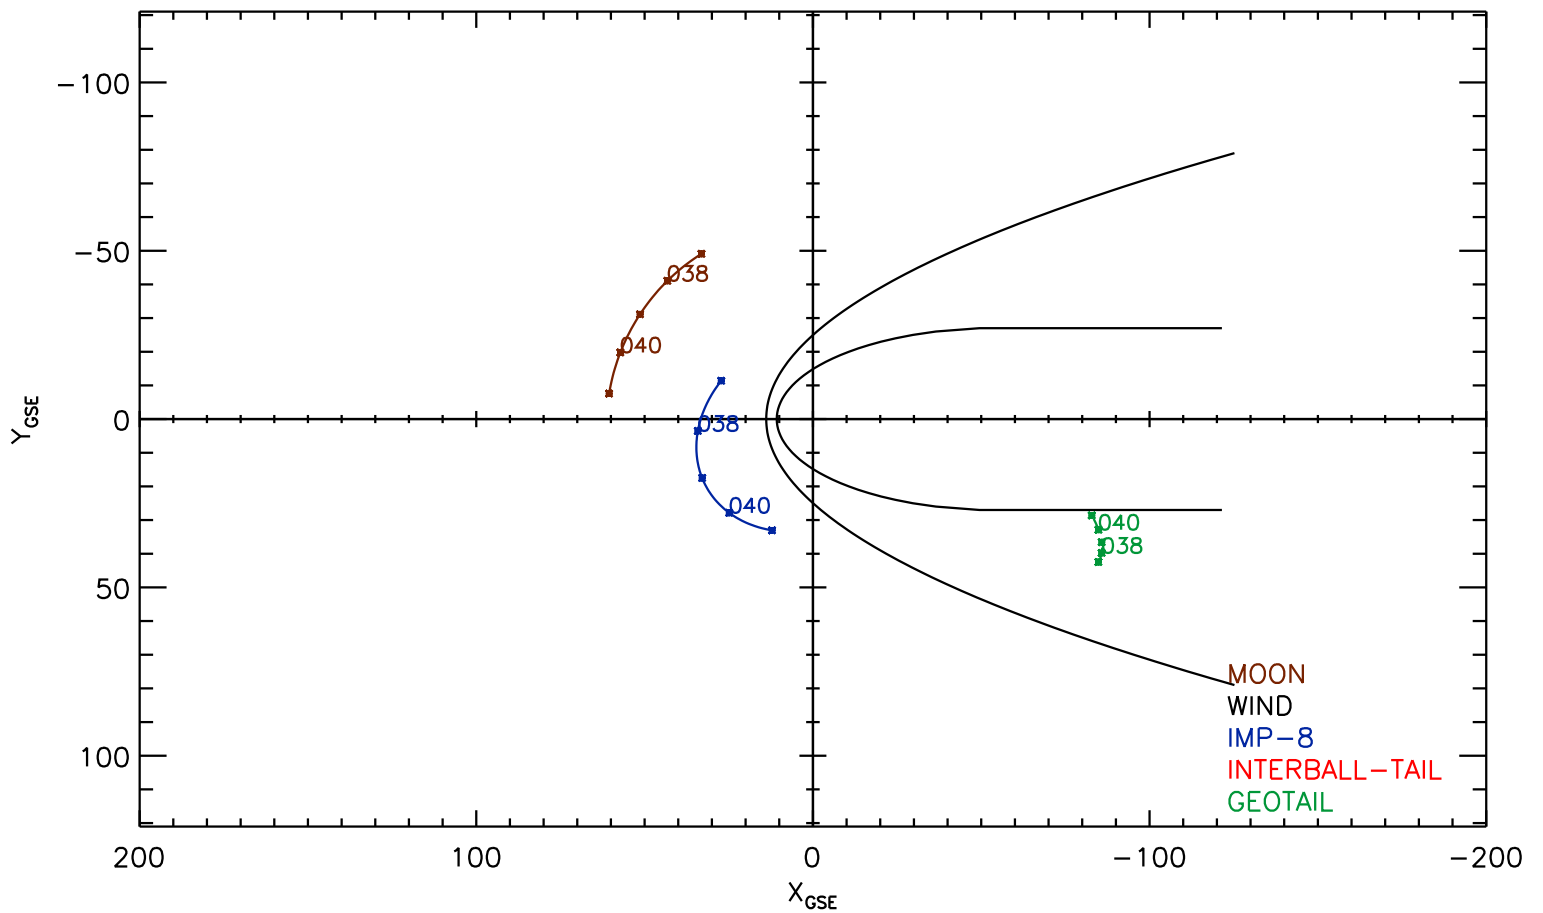

94 037 (02/06) 00:00 UT to 94 041 (02/10) 00:00 UT

Fri Dec 13 23:45:00 1996