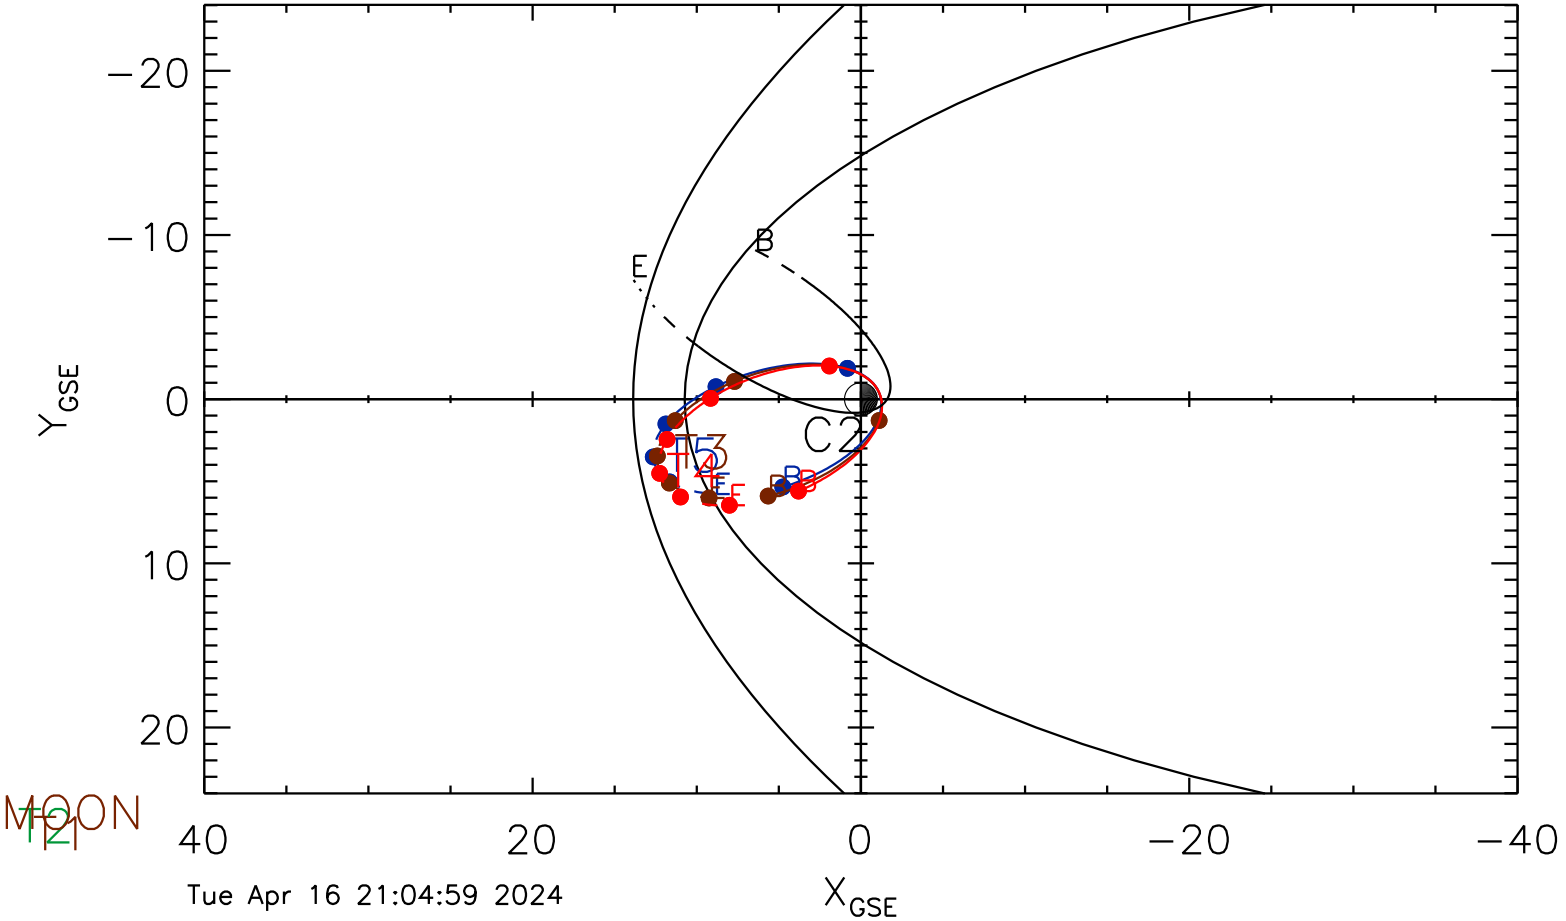

24 101 (04/10) 00:00 UT to 24 102 (04/11) 00:00 UT

Tue Apr 16 21:04:59 2024