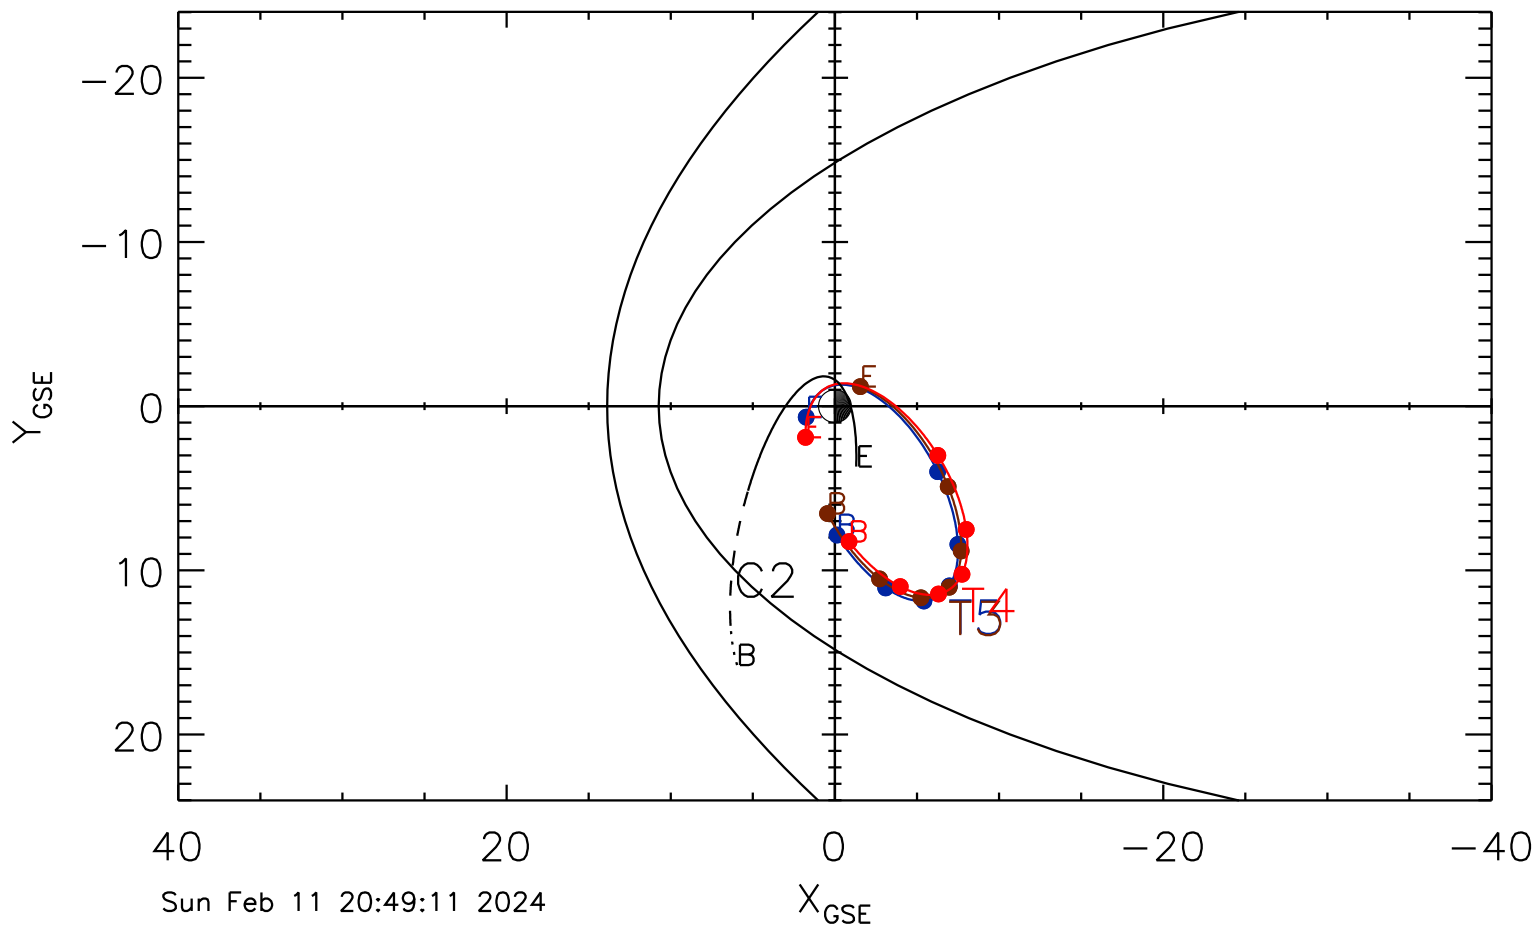

23 357 (12/23) 00:00 UT to 23 358 (12/24) 00:00 UT

Sun Feb 11 20:49:11 2024