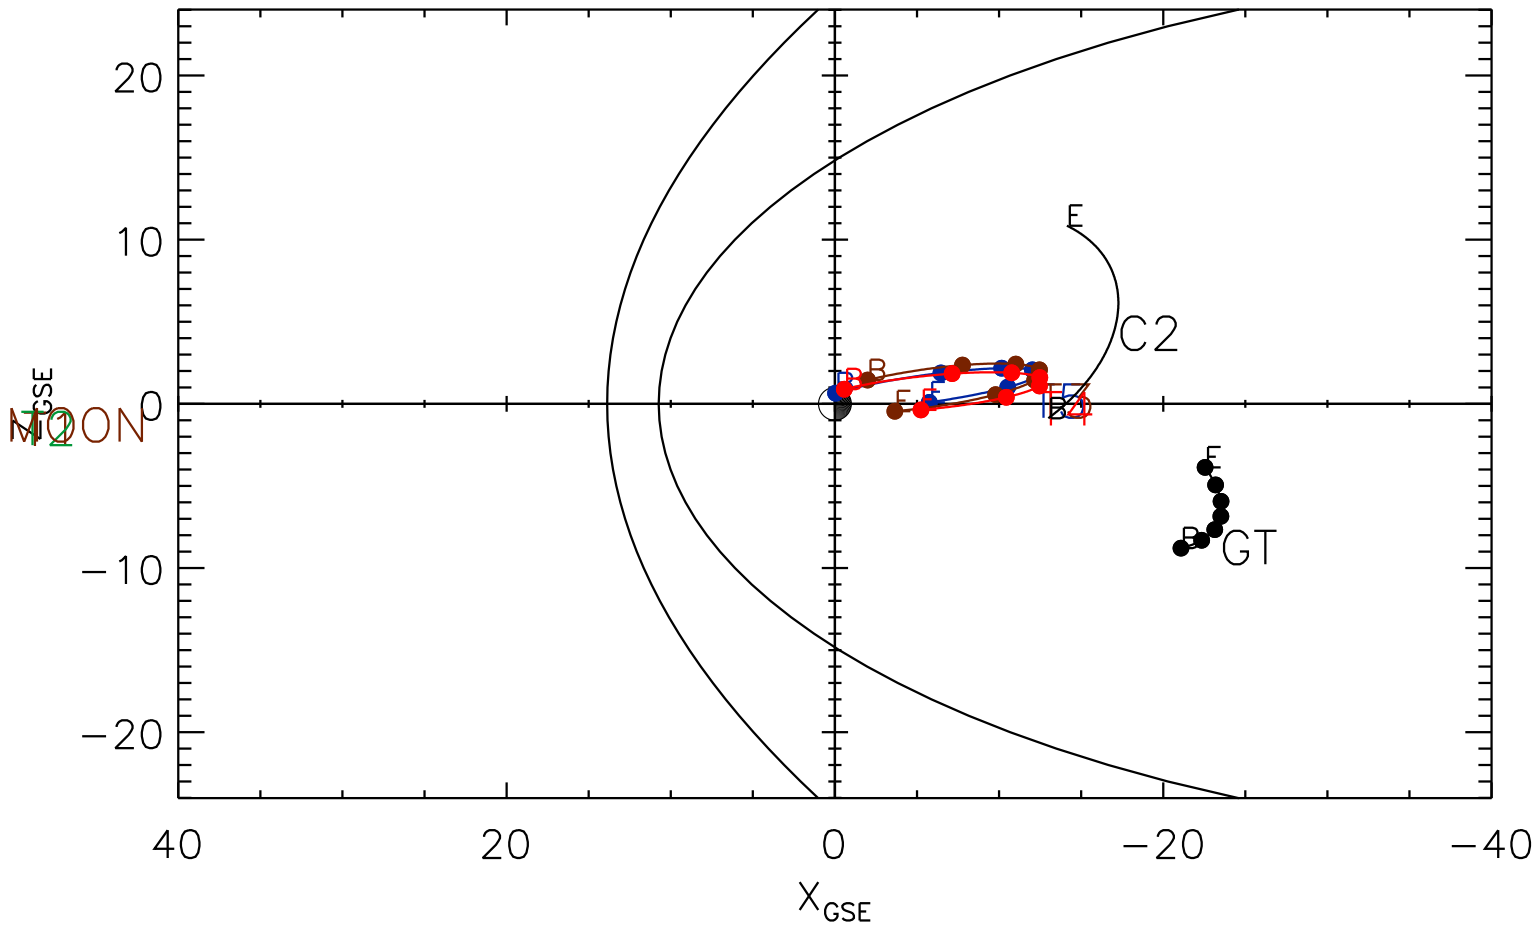

22 271 (09/28) 00:00 UT to 22 272 (09/29) 00:00 UT

Thu Nov 17 20:13:37 2022

T2
MOON