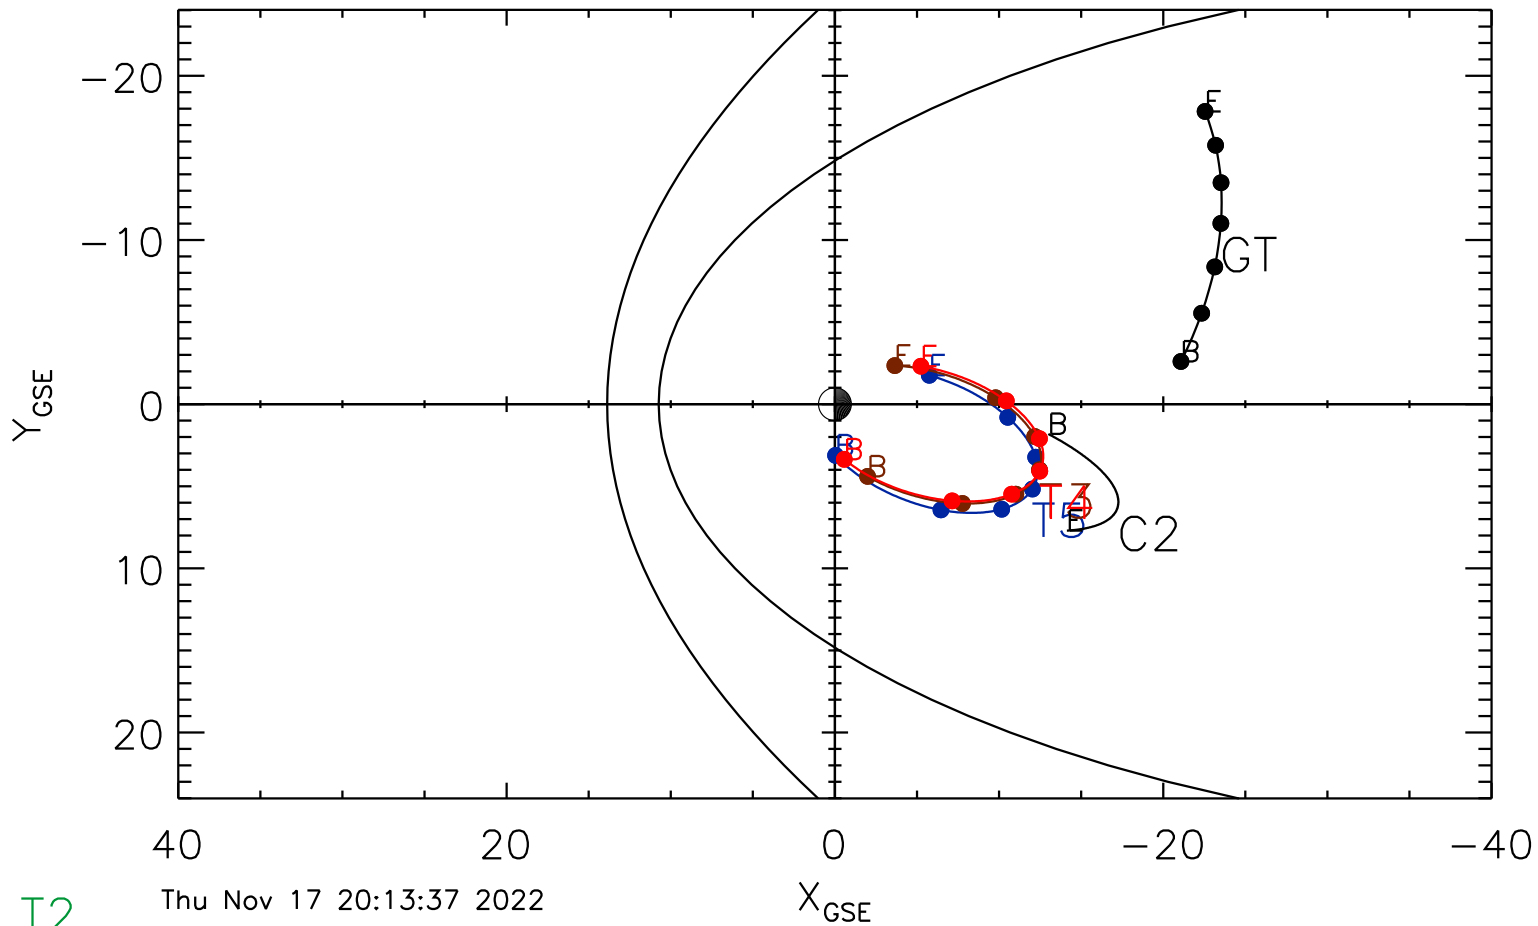

22 271 (09/28) 00:00 UT to 22 272 (09/29) 00:00 UT

Thu Nov 17 20:13:37 2022

T2
MOON