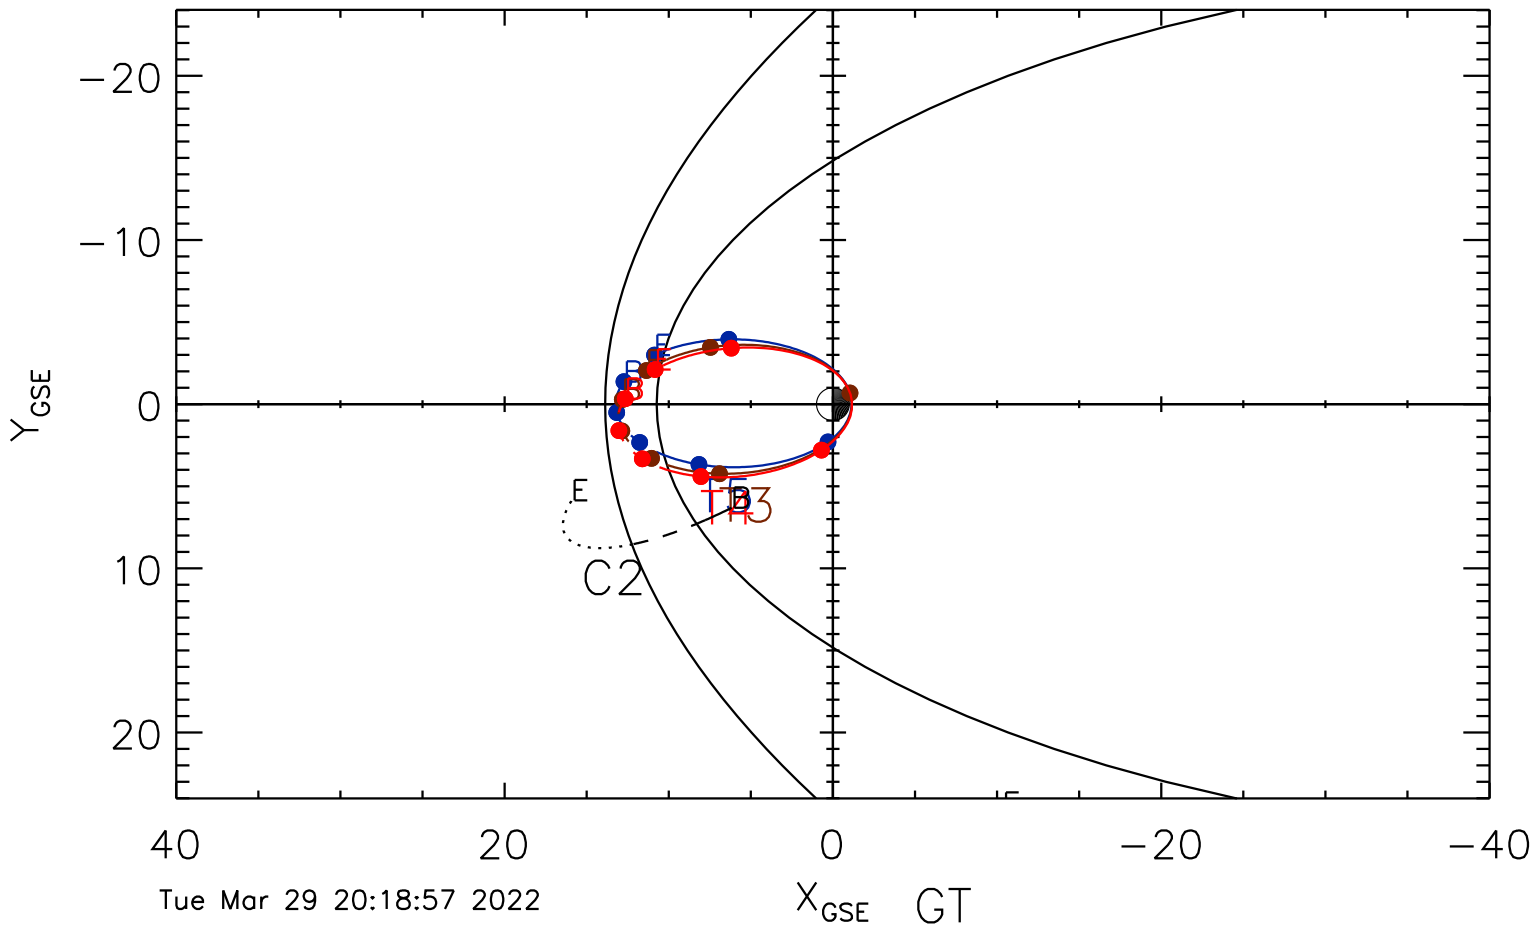

22 038 (02/07) 00:00 UT to 22 039 (02/08) 00:00 UT

Tue Mar 29 20:18:57 2022

X_{GSE} GT