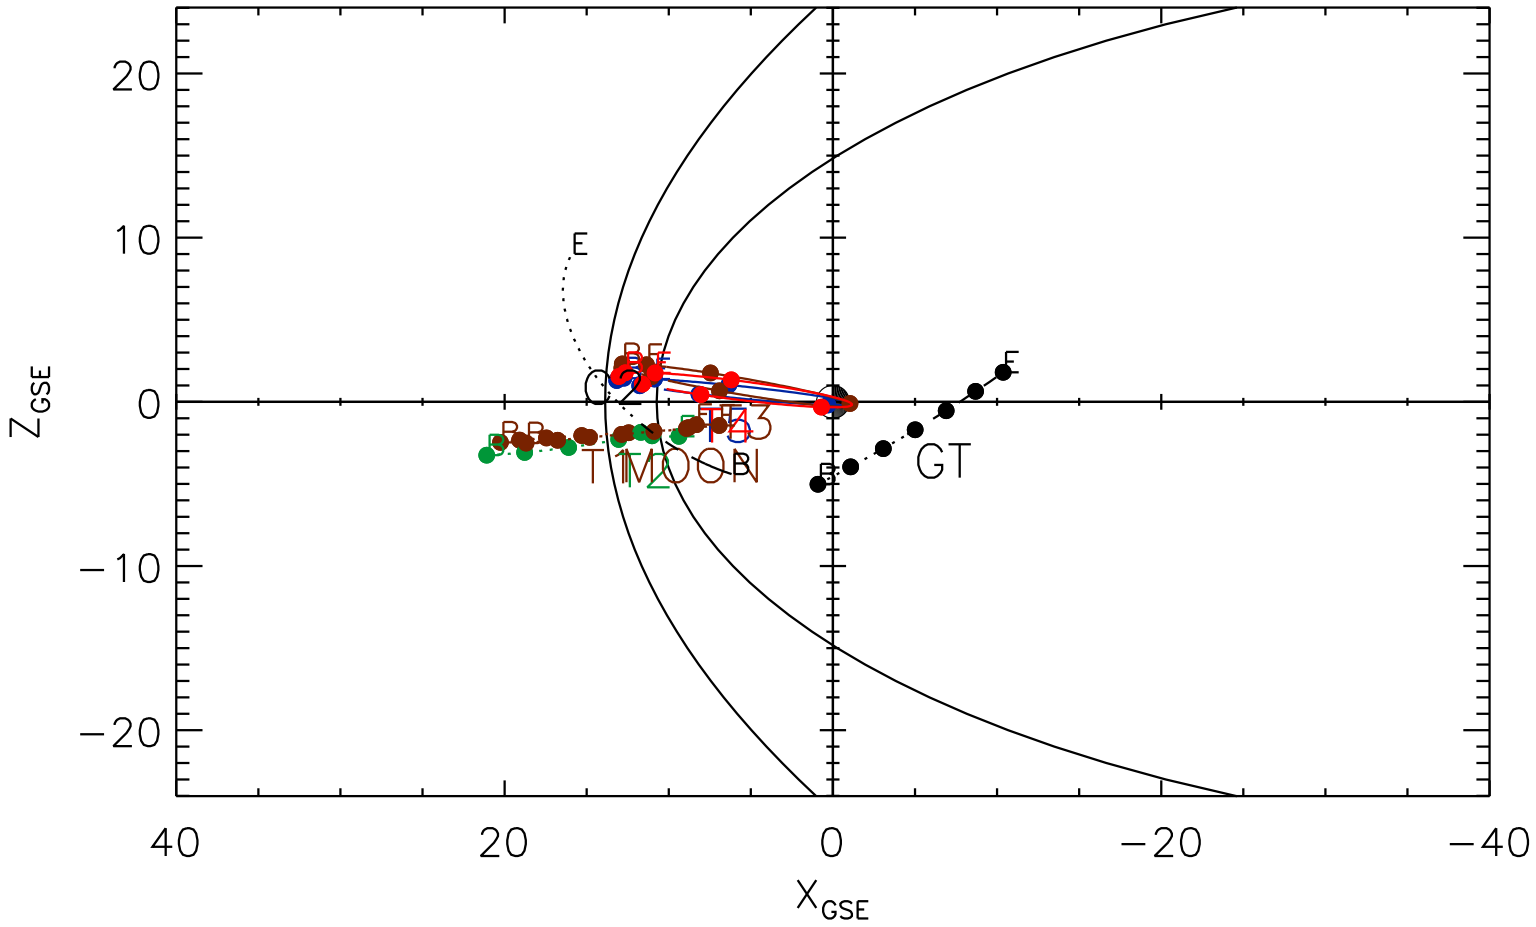

22 038 (02/07) 00:00 UT to 22 039 (02/08) 00:00 UT

Tue Mar 29 20:18:57 2022

X_{GSE} GT