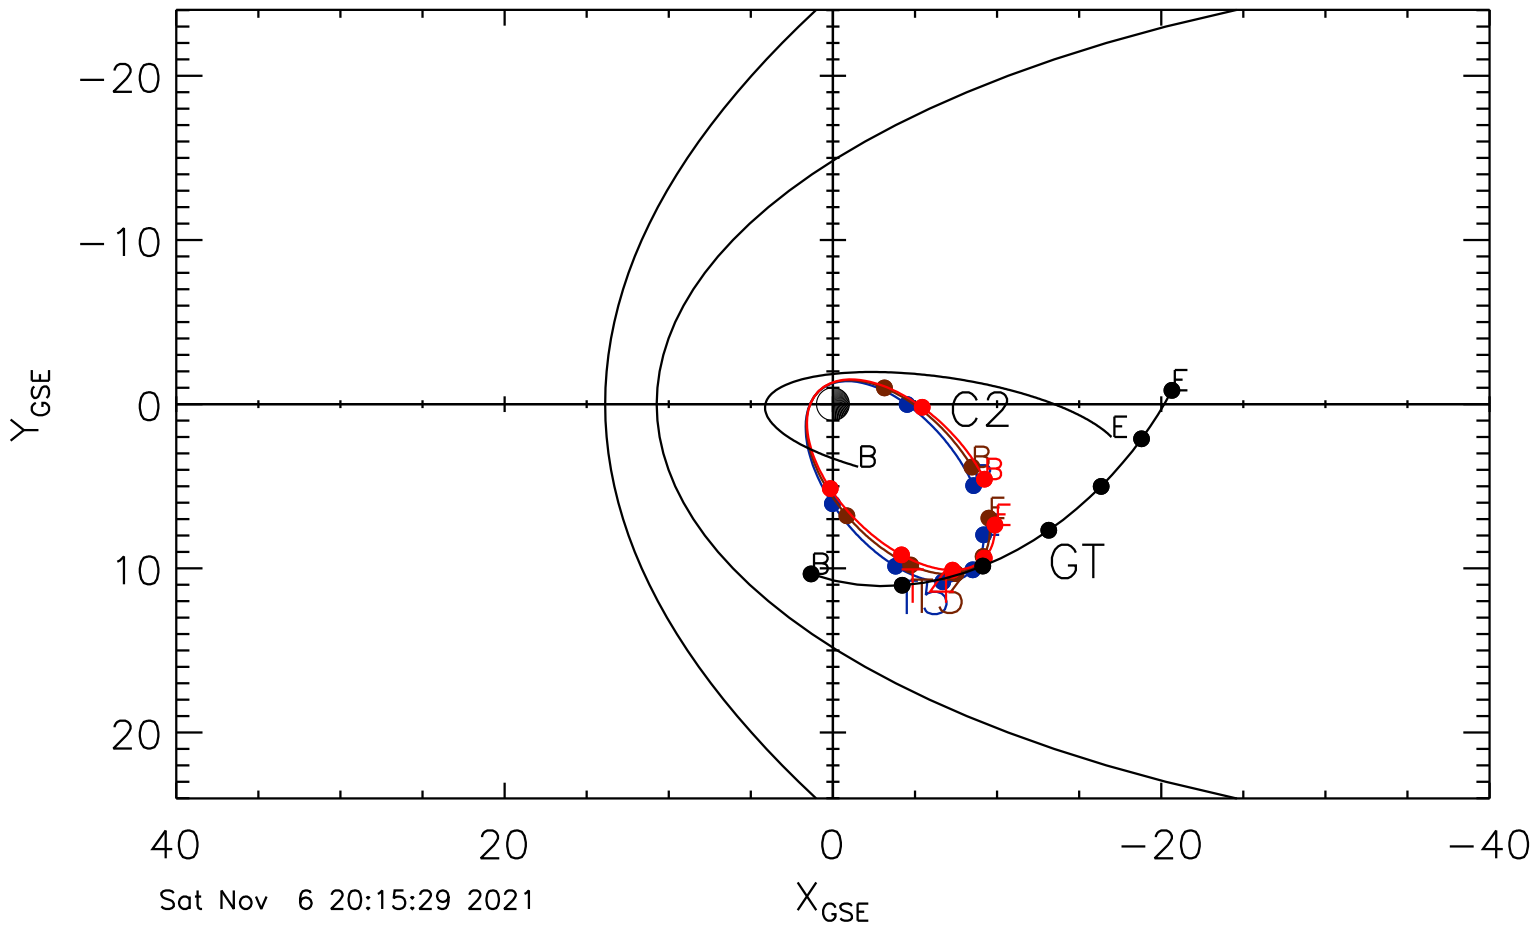

21 260 (09/17) 00:00 UT to 21 261 (09/18) 00:00 UT

Sat Nov 6 20:15:29 2021