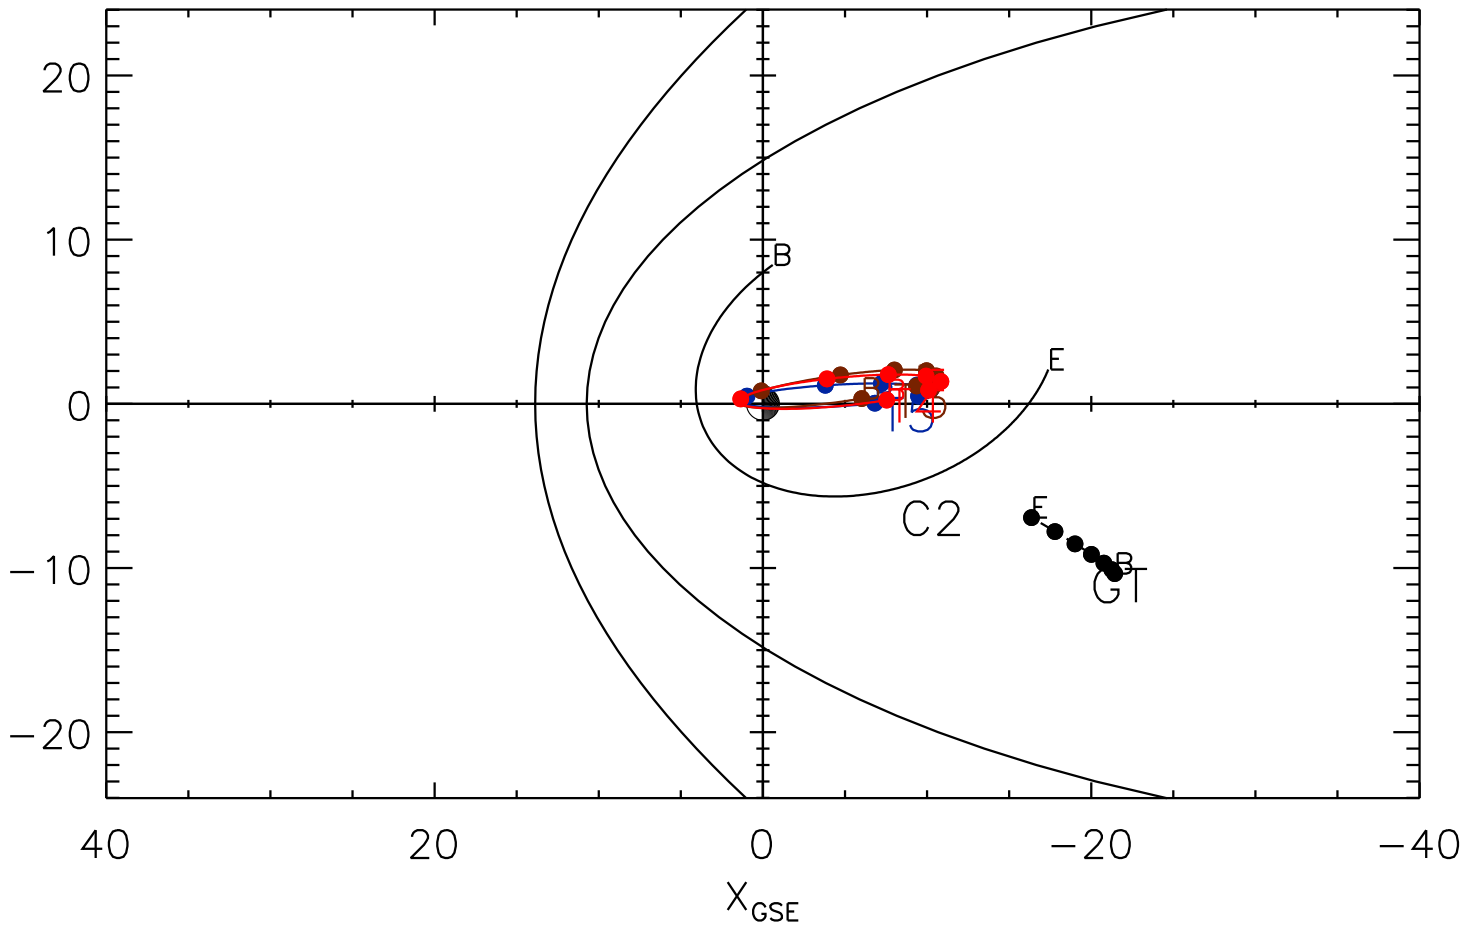

21 251 (09/08) 00:00 UT to 21 252 (09/09) 00:00 UT

ION  
Z<sub>GSE</sub>

Y<sub>GSE</sub>

ION  
Y<sub>GSE</sub>