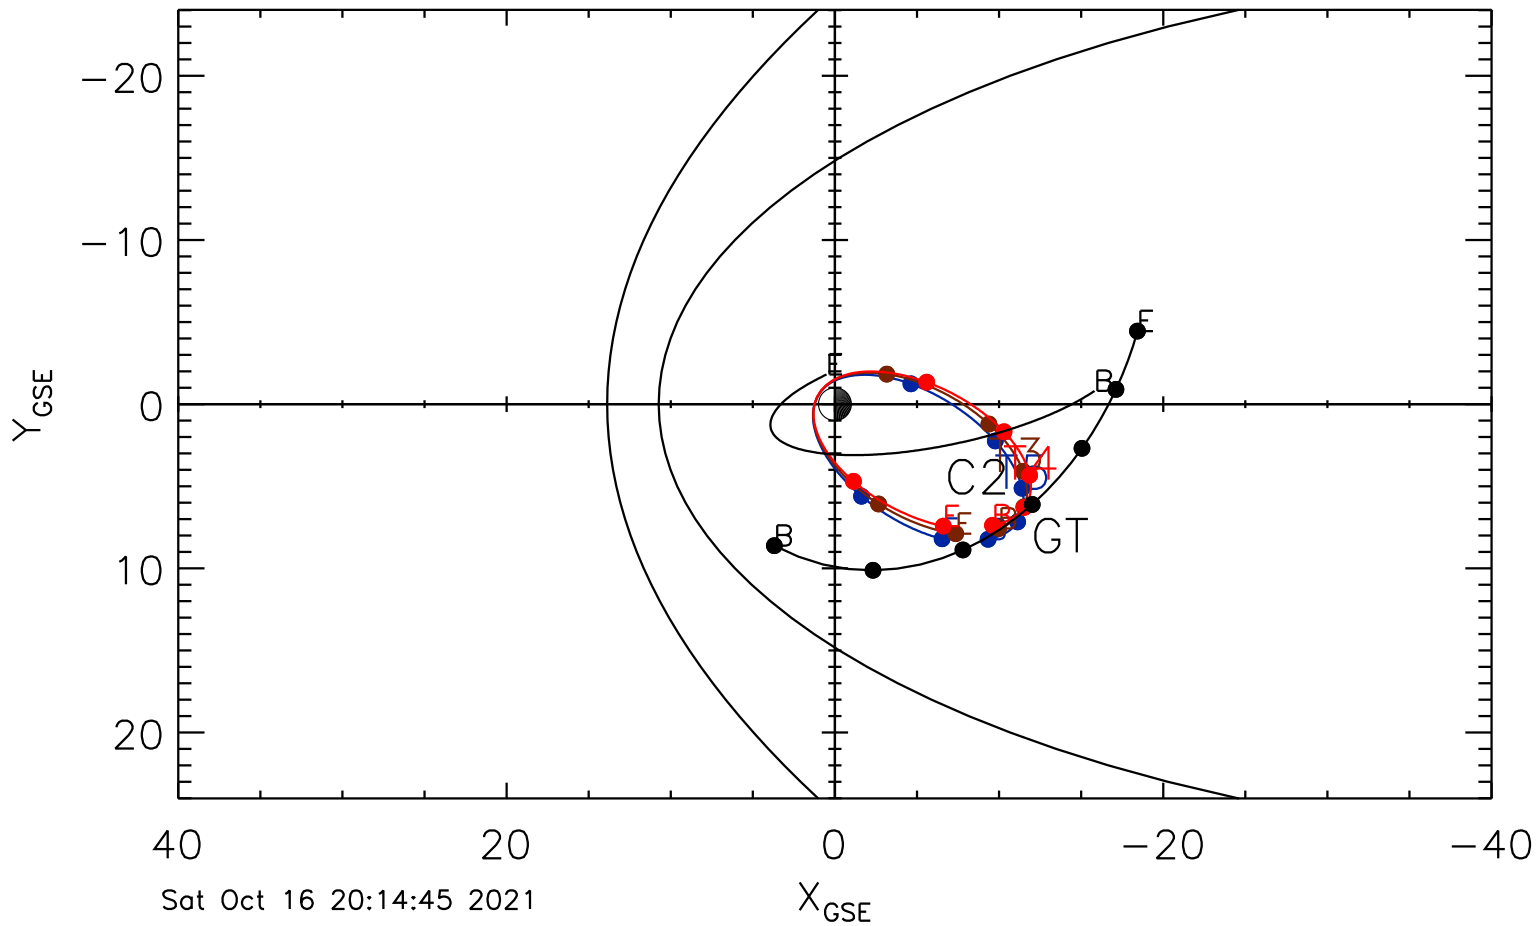

21 239 (08/27) 00:00 UT to 21 240 (08/28) 00:00 UT

Sat Oct 16 20:14:45 2021