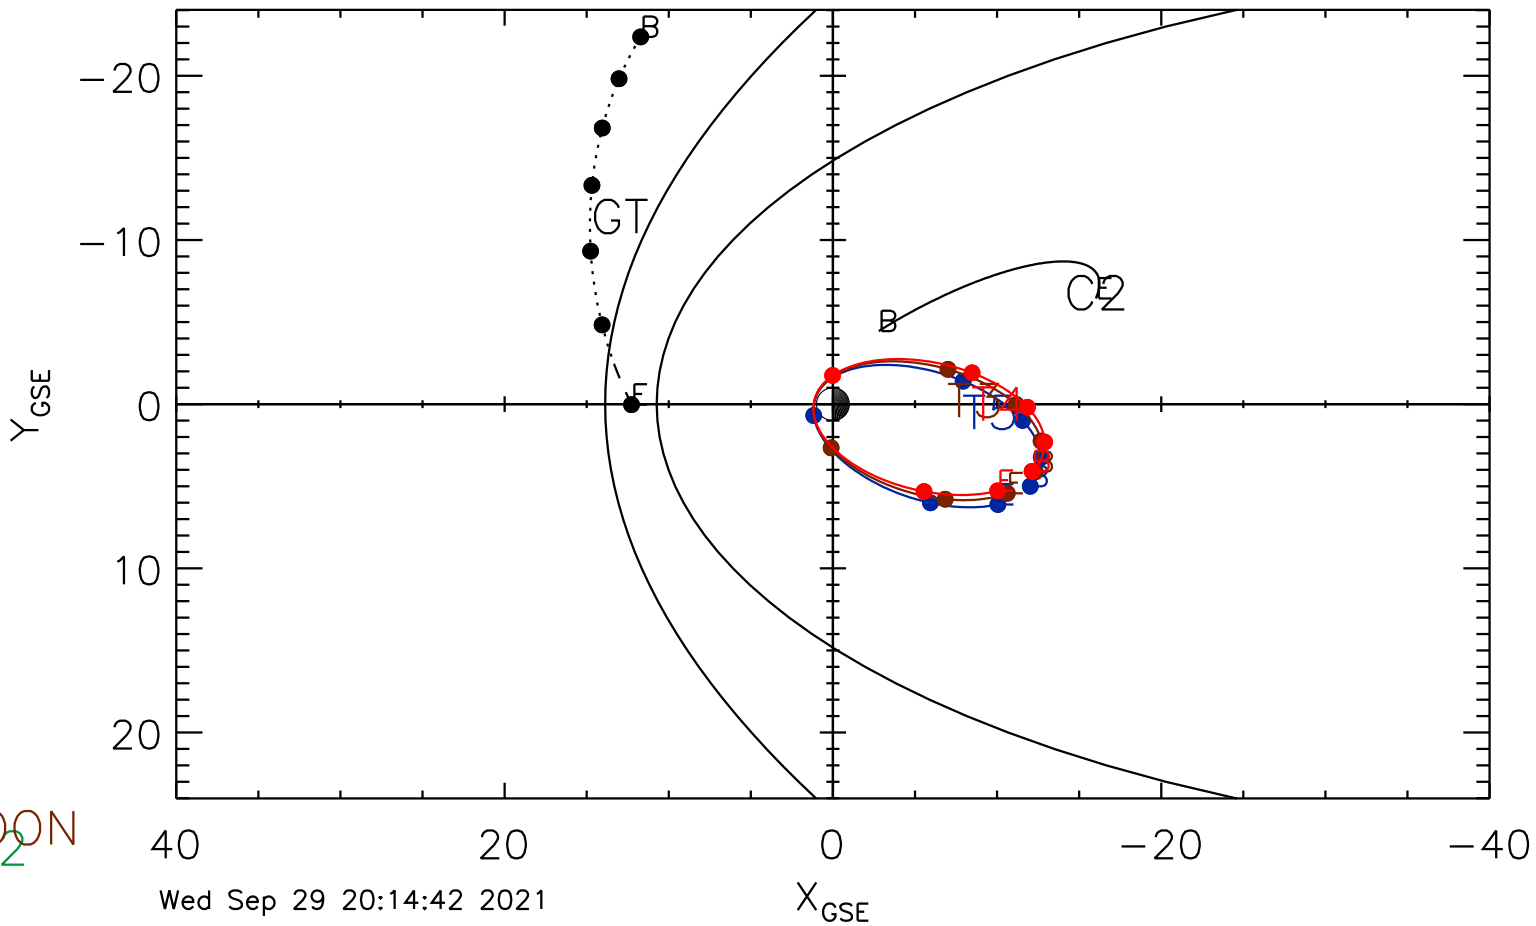

21 222 (08/10) 00:00 UT to 21 223 (08/11) 00:00 UT

MOON  
T2

Wed Sep 29 20:14:42 2021