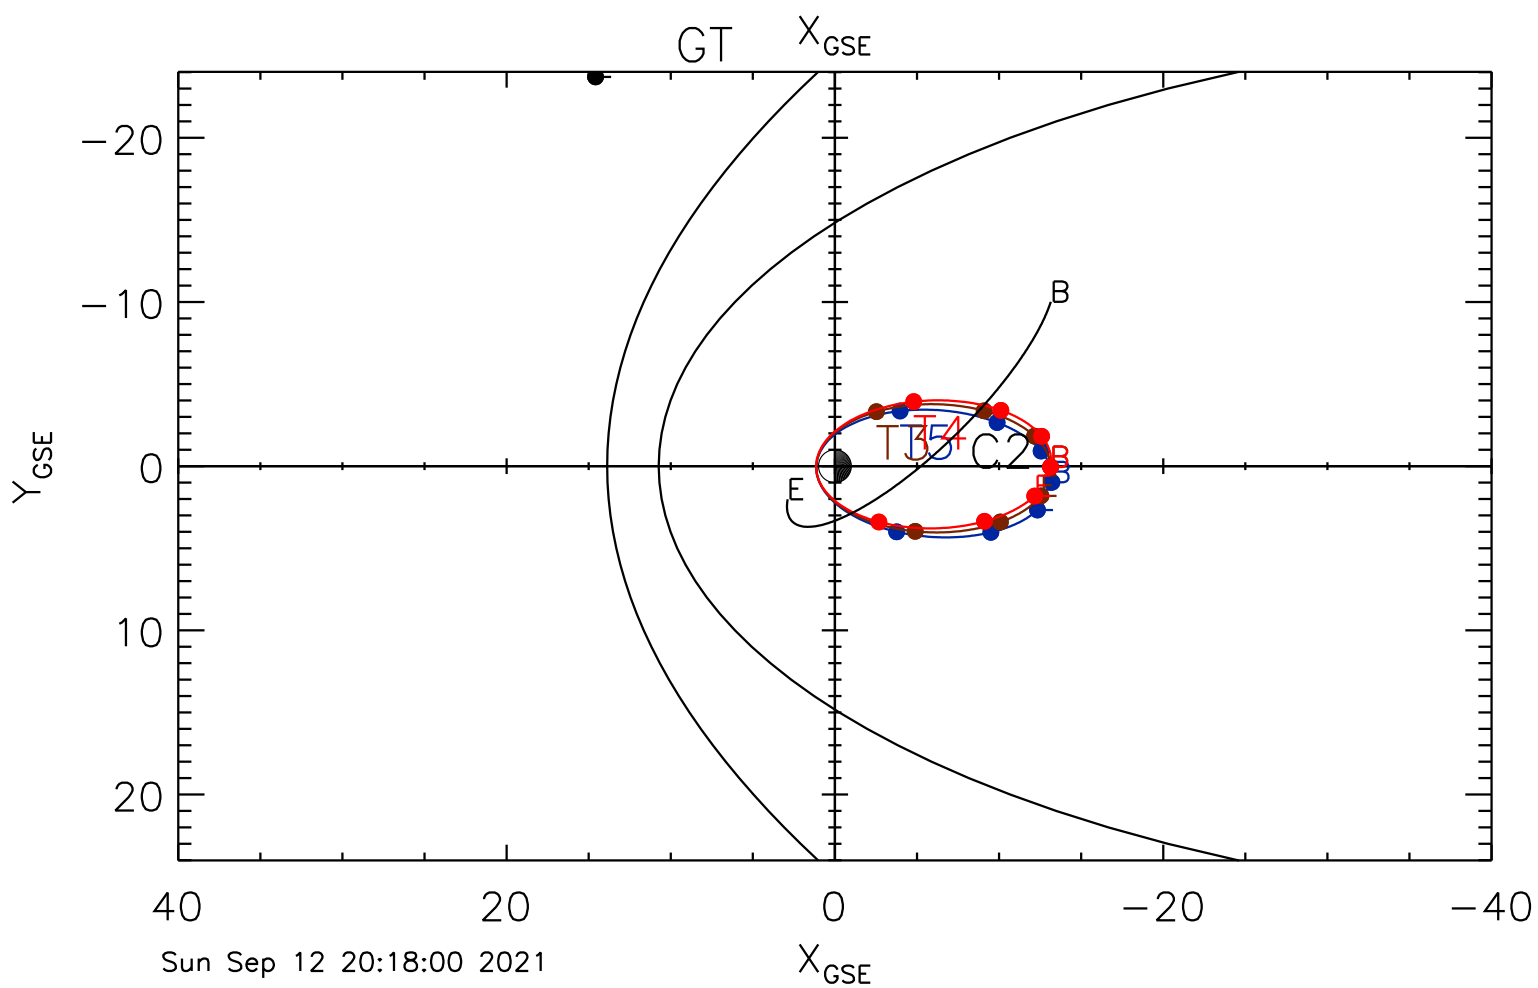

21 205 (07/24) 00:00 UT to 21 206 (07/25) 00:00 UT

Sun Sep 12 20:18:00 2021

X_{GSE}