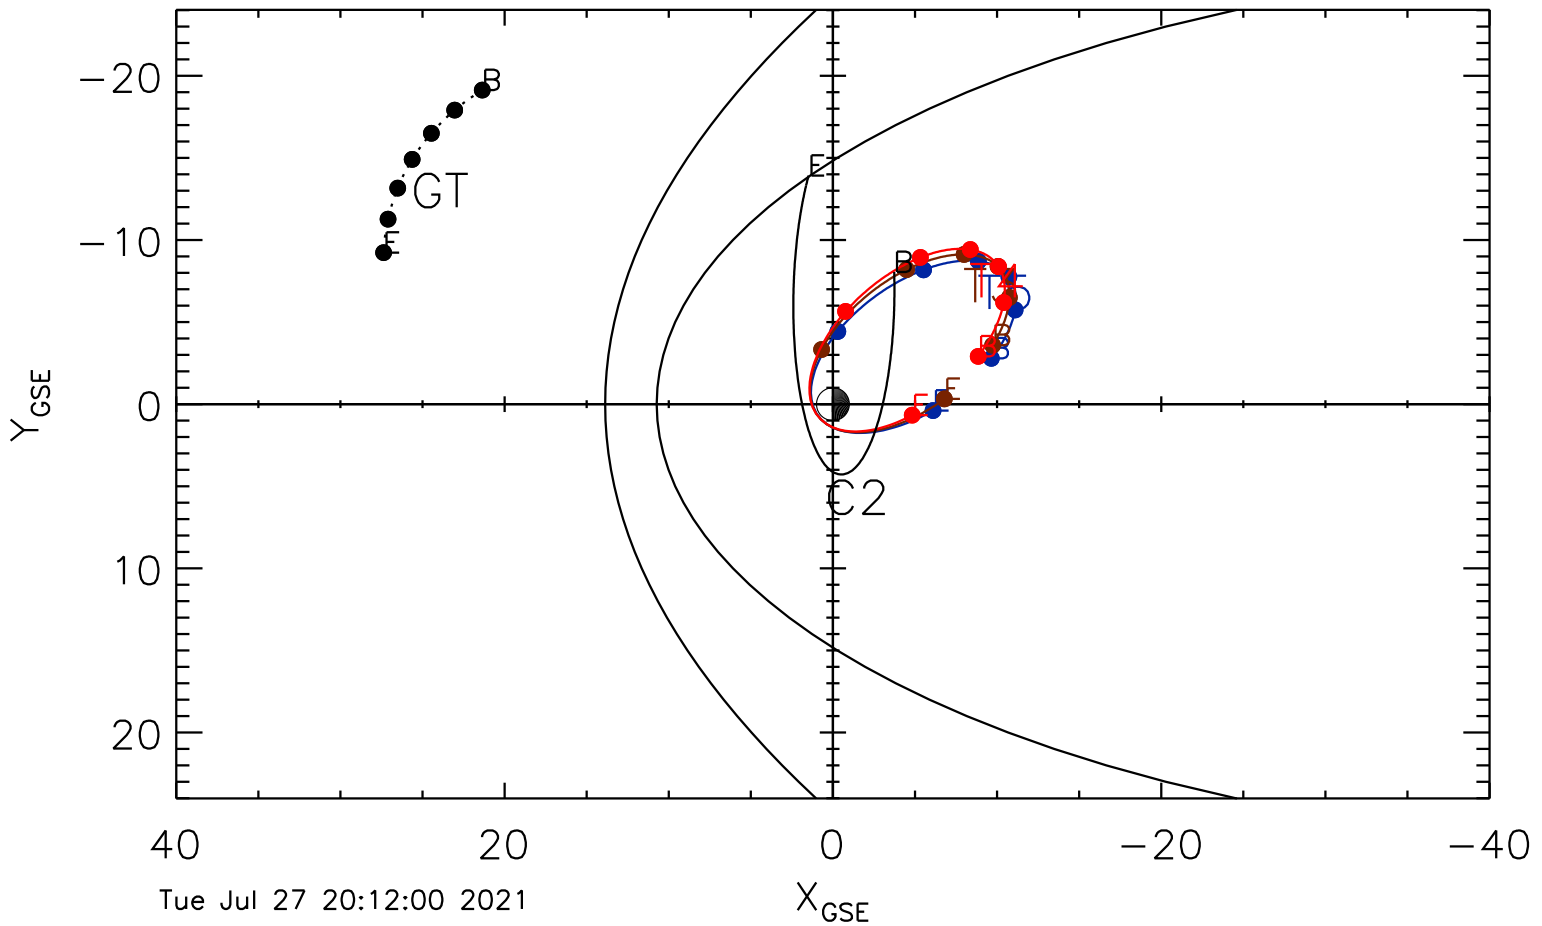

21 158 (06/07) 00:00 UT to 21 159 (06/08) 00:00 UT

Tue Jul 27 20:12:00 2021