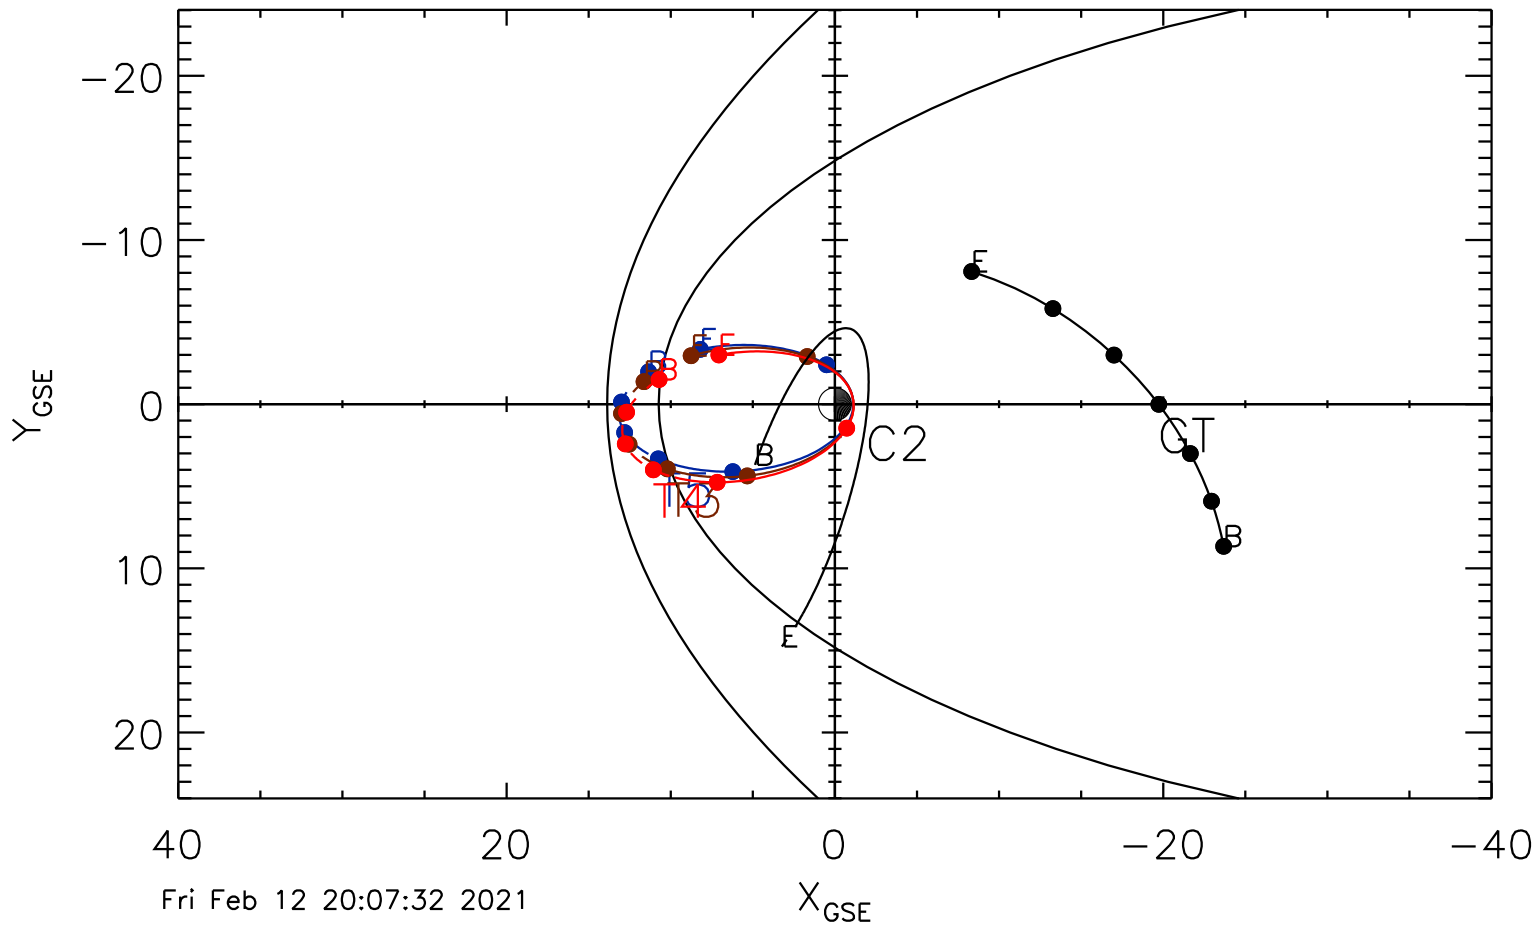

20 359 (12/24) 00:00 UT to 20 360 (12/25) 00:00 UT

Fri Feb 12 20:07:32 2021